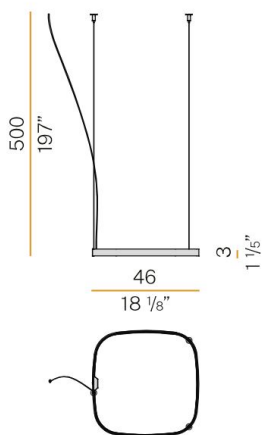

Måttritning

Technical drawing