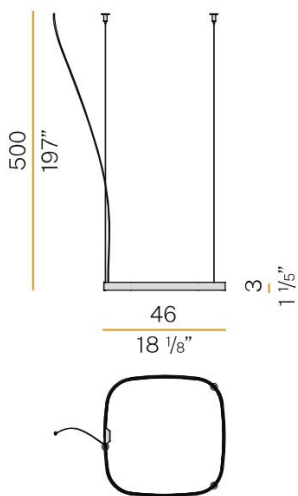

Tvåring; storlekar 500/750mm

Fem färger Vit/Svart/Brons/Mässing/Titan

2700K eller 3000K

PANZERI

LJUSTEKNISKA DATA

Armaturljusflöde	2473 / 3710 lm
Färgbeständighet	SDCM 3
Färgtemperatur	2700 K
Färgåtergivningsindex (CRI)	80-89
Ljusfördelning	Symmetrisk
Ljusuttag	Direkt/indirekt
Nominell livstid L80/B10 vid 25 °C	50000

DIMENSIONER

Bredd	460 / 680 mm
-------	--------------

DIMENSIONER (forts)

Höjd/djup	30 mm
Längd	460 / 680 mm
Kapslingsklass	IP20
Styrning	DALI
Kapslingsfärg	Vit / Svart / Silver / Brons / Matt mässing
Material kapsling	Aluminium
Pendellängd	5000 mm

Måttritning

Technical drawing

Technical drawing

Ljusfördelningskurva

cd/klm
 — C0 - C180 - - - C90 - C270