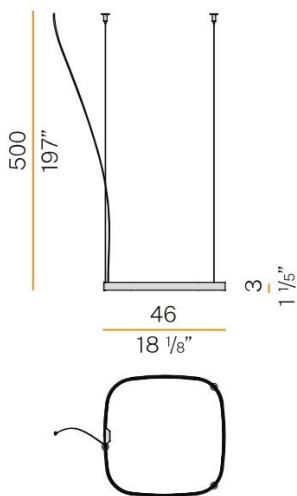

Tvåring; storlekar 500/750mm

Fem rger Vit/Svart/Brons/Mässing/Titan

2700K eller 3000K

PANZERI

LJUSTEKNISKA DATA

Armaturljusflöde	2473 / 3710 lm
Färgbeständighet	SDCM 3
Färgtemperatur	2700 K
Färgåtergivningsindex (CRI)	80-89
Ljusfördelning	Symmetrisk
Ljusuttag	Direkt/indirekt
Nominell livstid L80/B10 vid 25 °C	50000

DIMENSIONER

Bredd	460 / 680 mm
-------	--------------

DIMENSIONER (forts)

Höjd/djup	30 mm
Längd	460 / 680 mm
Kapslingsklass	IP20
Styrning	DALI
Kapslingsfärg	Vit / Svart / Silver / Bronz / Matt mässing
Material kapsling	Aluminium
Pendellängd	5000 mm

Måttritning

Technical drawing

Technical drawing

Ljusfördelningskurva

cd/klm
 — C0 - C180 - - - C90 - C270