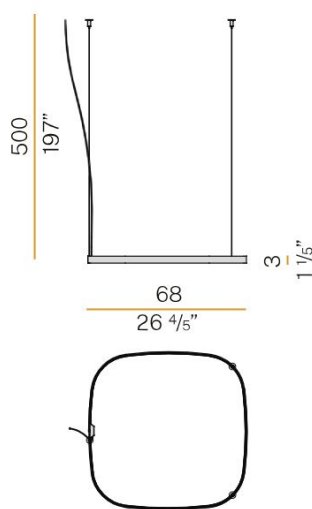

DIMENSIONER

Bredd	460 / 680 mm
-------	--------------

DIMENSIONER (forts)

Höjd/djup	30 mm
Längd	460 / 680 mm
Kapslingsklass	IP20
Styrning	DALI
Kapslingsfärg	Vit / Svart / Silver / Bronz / Matt mässing
Material kapsling	Aluminium
Pendellängd	5000 mm

Måttritning

Technical drawing

Technical drawing

Ljusfördelningskurva

cd/klm
 — C0 - C180 - - - C90 - C270