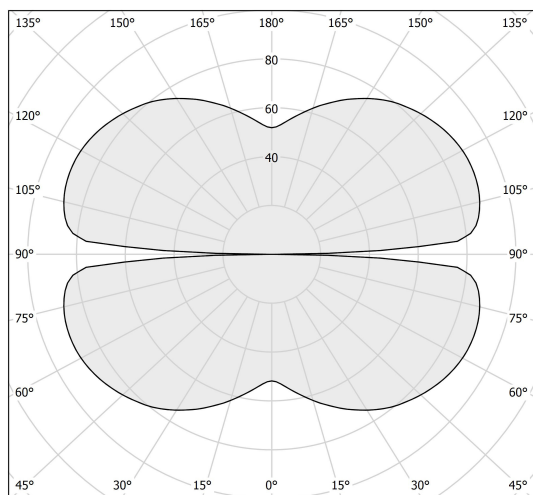

**DIMENSIONER**

Bredd	460 / 680 mm
-------	--------------

**DIMENSIONER (forts)**

Höjd/djup	30 mm
Längd	460 / 680 mm

**TEKNISKA DATA**

Kapslingsklass	IP20
Styrning	DALI

**UTFÖRANDE**

Kapslingsfärg	Vit / Svart / Silver / Bronz / Matt mässing
Material kapsling	Aluminium
Pendellängd	5000 mm

# Måttritning

Technical drawing

Technical drawing

# Ljusfördelningskurva

cd/klm  
 — C0 - C180    - - - C90 - C270