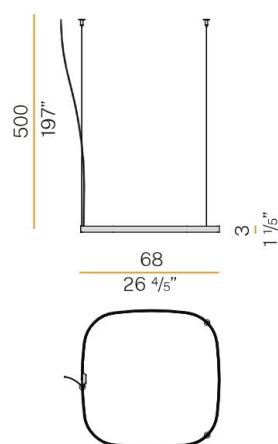

**DIMENSIONER**

Bredd	460 / 680 mm
-------	--------------

**DIMENSIONER (forts)**

Höjd/djup	30 mm
Längd	460 / 680 mm

**TEKNISKA DATA**

Kapslingsklass	IP20
Styrning	DALI

**UTFÖRANDE**

Kapslingsfärg	Vit / Svart / Silver / Bronz / Matt mässing
Material kapsling	Aluminium
Pendellängd	5000 mm

# Måttritning

Technical drawing

Technical drawing