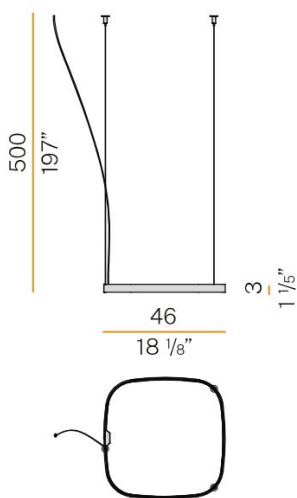

Tvåring; storlekar 500/750mm

Fem rger Vit/Svart/Brons/Mässing/Titan

2700K eller 3000K

PANZERI

LJUSTEKNISKA DATA

Armaturljusflöde	2473 / 3710 lm
Färgbeständighet	SDCM 3
Färgtemperatur	2700 K
Färgåtergivningsindex (CRI)	80-89
Ljusfördelning	Symmetrisk
Ljusuttag	Direkt/indirekt
Nominell livstid L80/B10 vid 25 °C	50000

DIMENSIONER

Bredd	460 / 680 mm
-------	--------------

DIMENSIONER (forts)

Höjd/djup	30 mm
Längd	460 / 680 mm
Kapslingsklass	IP20
Styrning	DALI
Kapslingsfärg	Vit / Svart / Silver / Brons / Matt mässing
Material kapsling	Aluminium
Pendellängd	5000 mm

Måttritning

Technical drawing

Technical drawing

Ljusfördelningskurva