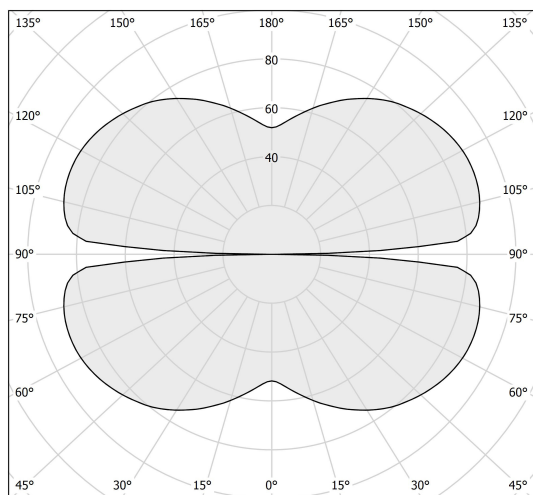

DIMENSIONER

| | |
|-------|--------------|
| Bredd | 460 / 680 mm |
|-------|--------------|

DIMENSIONER (forts)

| | |
|-----------|--------------|
| Höjd/djup | 30 mm |
| Längd | 460 / 680 mm |

TEKNISKA DATA

Måttritning

Technical drawing

Technical drawing

Ljusfördelningskurva

cd/klm
 — C0 - C180 - - - C90 - C270