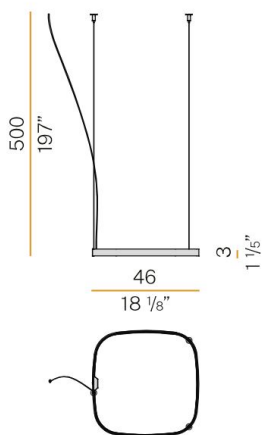

**DIMENSIONER**

Bredd	460 / 680 mm
-------	--------------

**DIMENSIONER (forts)**

Höjd/djup	30 mm
Längd	460 / 680 mm

**TEKNISKA DATA**

Kapslingsklass	IP20
Styrning	DALI

**UTFÖRANDE**

Kapslingsfärg	Vit / Svart / Silver / Bronz / Matt mässing
Material kapsling	Aluminium
Pendellängd	5000 mm

# Måttritning

Technical drawing

Technical drawing