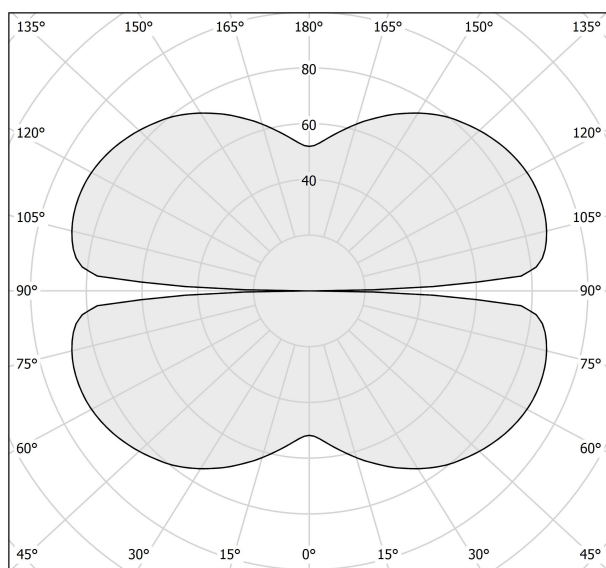

Tvåring; storlekar 500/750mm

Fem rger Vit/Svart/Brons/Mässing/Titan

2700K eller 3000K

PANZERI

LJUSTEKNISKA DATA

Armaturljusflöde	2473 / 3710 lm
Färgbeständighet	SDCM 3
Färgtemperatur	2700 K
Färgåtergivningsindex (CRI)	80-89
Ljusfördelning	Symmetrisk
Ljusuttag	Direkt/indirekt
Nominell livstid L80/B10 vid 25 °C	50000

DIMENSIONER

Bredd	460 / 680 mm
-------	--------------

DIMENSIONER (forts)

Höjd/djup	30 mm
Längd	460 / 680 mm
Kapslingsklass	IP20
Styrning	DALI
Kapslingsfärg	Vit / Svart / Silver / Bronz / Matt mässing
Material kapsling	Aluminium
Pendellängd	5000 mm

Måttritning

Technical drawing

Technical drawing

Ljusfördelningskurva

cd/klm
 — C0 - C180 - - - C90 - C270