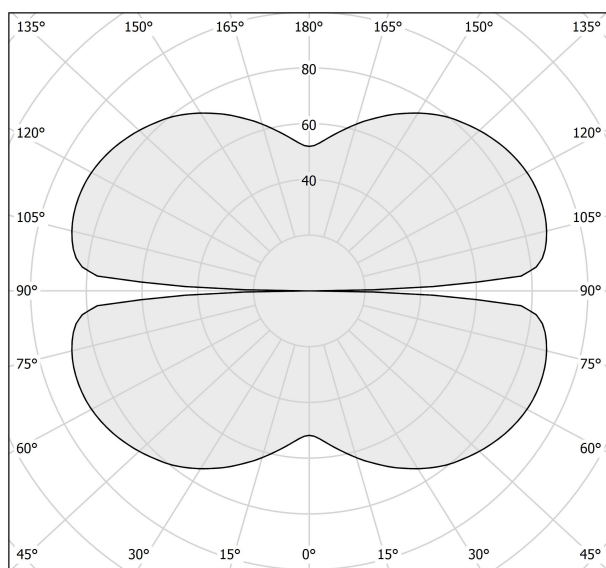

DIMENSIONER

Bredd	460 / 680 mm
-------	--------------

DIMENSIONER (forts)

Höjd/djup	30 mm
Längd	460 / 680 mm
Kapslingsklass	IP20
Styrning	DALI
Kapslingsfärg	Vit / Svart / Silver / Brons / Matt mässing
Material kapsling	Aluminium
Pendellängd	5000 mm

Måttritning

Technical drawing

Technical drawing

Ljusfördelningskurva

cd/klm
 — C0 - C180 - - - C90 - C270