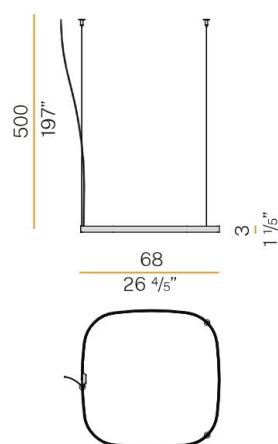

DIMENSIONER

| | |
|-------|--------------|
| Bredd | 460 / 680 mm |
|-------|--------------|

DIMENSIONER (forts)

| | |
|-----------|--------------|
| Höjd/djup | 30 mm |
| Längd | 460 / 680 mm |

TEKNISKA DATA

Måttritning

Technical drawing

Technical drawing

Ljusfördelningskurva

cd/klm
 — C0 - C180 - - - C90 - C270