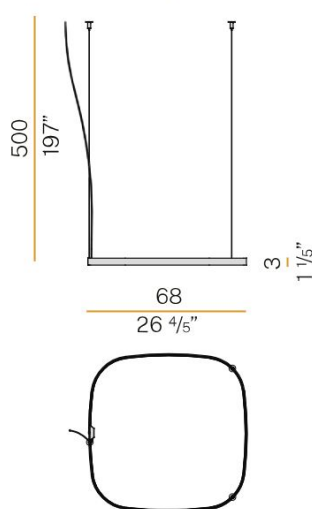

Tvåring; storlekar 500/750mm

Fem rger Vit/Svart/Brons/Mässing/Titan

2700K eller 3000K

PANZERI

LJUSTEKNISKA DATA

Armaturljusflöde	2473 / 3710 lm
Färgbeständighet	SDCM 3
Färgtemperatur	2700 K
Färgåtergivningsindex (CRI)	80-89
Ljusfördelning	Symmetrisk
Ljusuttag	Direkt/indirekt
Nominell livstid L80/B10 vid 25 °C	50000

DIMENSIONER

Bredd	460 / 680 mm
-------	--------------

DIMENSIONER (forts)

Höjd/djup	30 mm
Längd	460 / 680 mm
Kapslingsklass	IP20
Styrning	DALI
Kapslingsfärg	Vit / Svart / Silver / Brons / Matt mässing
Material kapsling	Aluminium
Pendellängd	5000 mm

Måttritning

Technical drawing

Technical drawing

Ljusfördelningskurva