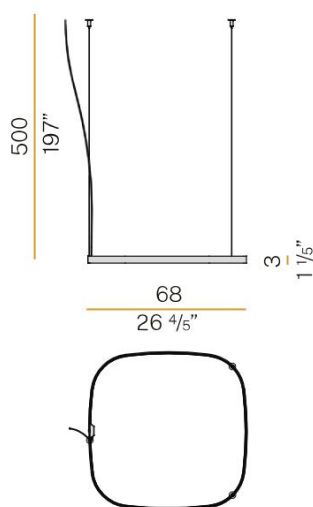

DIMENSIONER

Bredd	460 / 680 mm
-------	--------------

DIMENSIONER (forts)

Höjd/djup	30 mm
Längd	460 / 680 mm
Kapslingsklass	IP20
Styrning	DALI
Kapslingsfärg	Vit / Svart / Silver / Brons / Matt mässing
Material kapsling	Aluminium
Pendellängd	5000 mm

Måttritning

Technical drawing

Technical drawing

Ljusfördelningskurva

cd/klm
 — C0 - C180 - - - C90 - C270