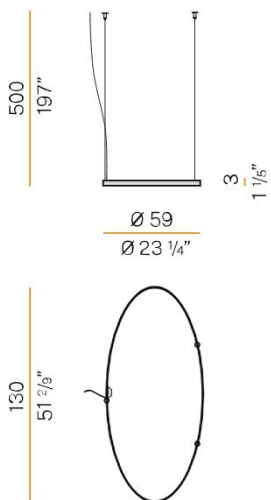

Zero ellipse

Zero Ellipse är en armatur med elliptisk profil i minimalistisk design skapad av Enzo Panzeri. Armaturen har direkt/indirekt ljusfördelning och är 130mm lång. Zero Ellipse monteras antingen enskilt eller i kluster och kan kombineras i olika. Stomme av aluminium och opalt blankskydd av polykarbonat. Takkopp inklusive drivdon för 1 till 4 armaturer beställs separat. Kan med fördel kombineras med [Zero Round](https://cardi.se/produktserie/zero-round), [Zero Round Vertical](https://cardi.se/produktserie/zero-round-vertical) samt [Zero Square](https://cardi.se/produktserie/zero-square).

Färger Vit/Svart/Brons/Mässing/Titan

2700K eller 3000K

PANZERI

LJUSTEKNISKA DATA

Armaturljusflöde	4947 lm
Färgbeständighet	SDCM 3
Färgtemperatur	2700 K
Färgåtergivningsindex (CRI)	80-89
Ljusfördelning	Symmetrisk
DIMENSIONER	
Bredd	Ø590 mm
Höjd/djup	30 mm

DIMENSIONER (forts)

Längd	Ø1300 mm
Kapslingsklass	IP20
Styrning	DALI
Kapslingsfärg	Vit / Svart / Silver / Brons / Matt mässing
Material kapsling	Aluminium
Pendellängd	5000 mm

Måttritning

Technical drawing