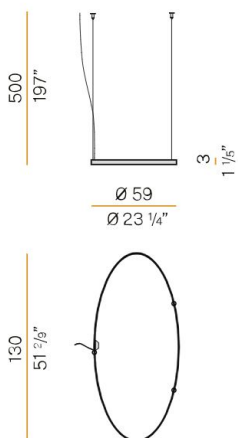

DIMENSIONER

Bredd	Ø590 mm
Höjd/djup	30 mm

DIMENSIONER (forts)

Längd	Ø1300 mm
-------	----------

TEKNISKA DATA

Kapslingsklass	IP20
Styrning	DALI

UTFÖRANDE

Kapslingsfärg	Vit / Svart / Silver / Bronz / Matt mässing
Material kapsling	Aluminium
Pendellängd	5000 mm

Måttritning

Technical drawing

Ljusfördelningskurva