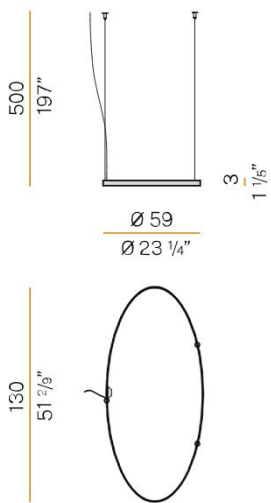

Zero ellipse

Zero Ellipse är en armatur med elliptisk profil i minimalistisk design skapad av Enzo Panzeri. Armaturen har direkt/indirekt ljusfördelning och är 130mm lång. Zero Ellipse monteras antingen enskilt eller i kluster och kan kombineras i olika. Stomme av aluminium och opalt blankskydd av polykarbonat. Takkopp inklusive drivdon för 1 till 4 armaturer beställs separat. Kan med fördel kombineras med [Zero Round](https://cardi.se/produktserie/zero-round), [Zero Round Vertical](https://cardi.se/produktserie/zero-round-vertical) samt [Zero Square](https://cardi.se/produktserie/zero-square).

Färger Vit/Svart/Brons/Mässing/Titan

2700K eller 3000K

PANZERI

LJUSTEKNISKA DATA

Armaturljusflöde	4947 lm
Färgbeständighet	SDCM 3
Färgtemperatur	2700 K
Färgåtergivningsindex (CRI)	80-89
Ljusfördelning	Symmetrisk
DIMENSIONER	
Bredd	Ø590 mm
Höjd/djup	30 mm

DIMENSIONER (forts)

Längd	Ø1300 mm
Kapslingsklass	IP20
Styrning	DALI
Kapslingsfärg	Vit / Svart / Silver / Bronz / Matt mässing
Material kapsling	Aluminium
Pendellängd	5000 mm

Måttritning

Technical drawing