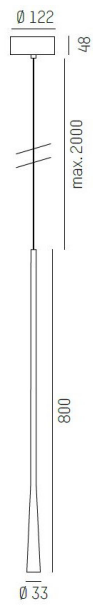

Måttitning