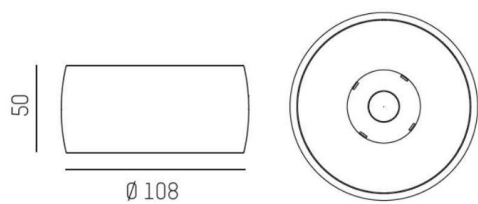

**DIMENSIONER (forts)**

Bredd	Ø108 mm
Höjd/djup	50 mm

**TEKNISKA DATA**

Kapslingsklass	IP20
Styrning	Ej dimbar

**UTFÖRANDE**

Kapslingsfärg	Vit / Svart
Material kapsling	Aluminium

## Måttritning