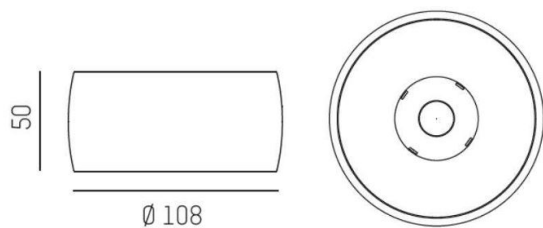

## Vibo

Den konvexa formen ger Vibo ett distinkt och tufft designspråk. Vibo från Molto Luce har en speciell linsoptik som tillsammans med val av spridningsvinkel; 10° / 23° / 35°; skapar flera ljus tekniska möjligheter. Man kan dessutom variera designen med val av svart/vit dekoring. Detta skapar möjligheter att anpassa Vibo till olika applikationer inom offentlig miljö. Levereras med drivdon T&S.

MOLTO LUCE®

**LJUSTEKNISKA DATA**

Armaturljusflöde	390 - 470 lm
Färgbeständighet	SDCM 3
Färgtemperatur	2700 K, 3000 K, 4000 K
Färgåtergivningindex (CRI)	90-100
Ljusfördelning	Symmetrisk
Ljustuttag	Direkt
Nominell livstid L80/B10 vid 25 °C	50000
Spridningsvinkel	Mediumstrålande 20-40°, Smalstrålande 10-20°

Höjd/djup	50 mm
Ytterdiameter	Ø108 mm
Kapslingsklass	IP20
Styrning	Ej dimbar
Kapslingsfärg	Vit / Svart
Material kapsling	Aluminium