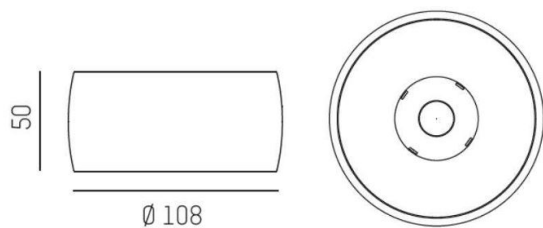

Vibo

Den konvexa formen ger Vibo ett distinkt och tufft designspråk. Vibo från Molto Luce har en speciell linsoptik som tillsammans med val av spridningsvinkel; 10° / 23° / 35°; skapar flera ljus tekniska möjligheter. Man kan dessutom variera designen med val av svart/vit dekoring. Detta skapar möjligheter att anpassa Vibo till olika applikationer inom offentlig miljö. Levereras med drivdon T&S.

MOLTO LUCE®

LJUSTEKNISKA DATA

Armaturljusflöde	390 - 470 lm
Färgbeständighet	SDCM 3
Färgtemperatur	2700 K, 3000 K, 4000 K
Färgåtergivningindex (CRI)	90-100
Ljusfördelning	Symmetrisk
Ljustuttag	Direkt
Nominell livstid L80/B10 vid 25 °C	50000
Spridningsvinkel	Mediumstrålande 20-40°, Smalstrålande 10-20°

Höjd/djup	50 mm
Ytterdiameter	Ø108 mm
Kapslingsklass	IP20
Styrning	Ej dimbar
Kapslingsfärg	Vit / Svart
Material kapsling	Aluminium

Måttitning

Ljusfördelningskurva