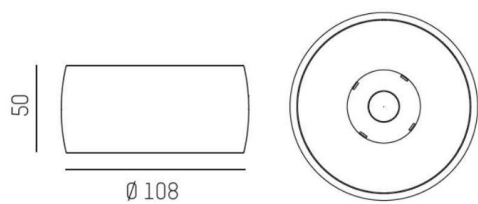

Måttritning