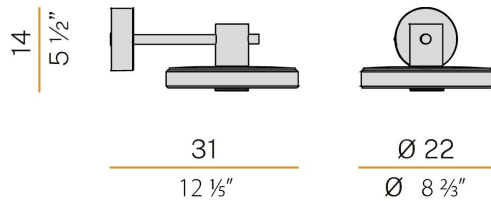

**LJUSTEKNISKA DATA**

Armaturljusflöde	594 lm
Färgbeständighet	SDCM 3
Färgtemperatur	2700 K
Färgåtergivningsindex (CRI)	80-89
Ljusfördelning	Symmetrisk
Ljusuttag	Direkt

**DIMENSIONER (forts)**

Bredd	Ø220 mm
Höjd/djup	310 mm

## Mått ritning