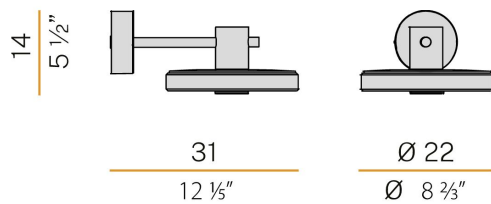

Mått ritning