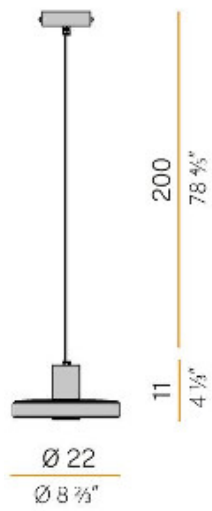

Bredd	Ø220 mm
-------	---------

DIMENSIONER (forts)

Höjd/djup	110 mm
-----------	--------

TEKNISKA DATA

Kapslingsklass	IP65
Styrning	Ej dimbar

UTFÖRANDE

Kapslingsfärg	Cortenplåt / Matt mässing / Antracit
Material kapsling	Aluminium
Pendellängd	2000 mm

Mått ritning

Ljusfördelningskurva