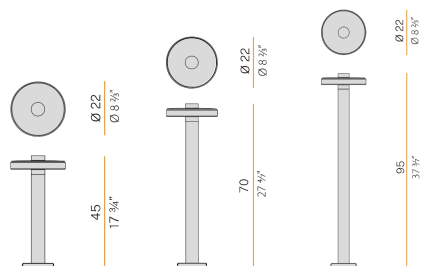

Tre höjder 450/700/950mm

Tre färger

IP65

IK06

PANZERI

LJUSTEKNISKA DATA

Armaturljusflöde	594 lm
Färgbeständighet	SDCM 3
Färgtemperatur	2700 K
Färgåtergivningsindex (CRI)	80-89
Ljusfördelning	Symmetrisk
Ljusuttag	Direkt
DIMENSIONER	
Bredd	Ø220 mm

DIMENSIONER (forts)

Höjd/djup	450 / 700 / 950 mm
-----------	--------------------

TEKNISKA DATA

Kapslingsklass	IP65
Styrning	Ej dimbar

UTFÖRANDE

Kapslingsfärg	Antracit / Matt mässing / Cortenplåt
Material kapsling	Aluminium

Måttitning

Ljusfördelningskurva