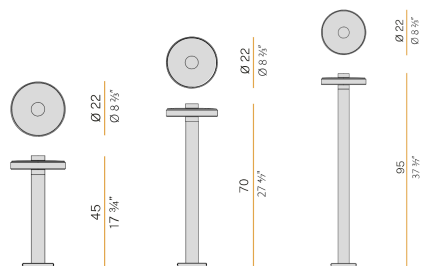

Tre höjder 450/700/950mm

Tre färger

IP65

IK06

PANZERI

LJUSTEKNISKA DATA

Armaturljusflöde	594 lm
Färgbeständighet	SDCM 3
Färgtemperatur	2700 K
Färgåtergivningsindex (CRI)	80-89
Ljusfördelning	Symmetrisk
Ljusuttag	Direkt

DIMENSIONER

Höjd/djup	450 / 700 / 950 mm
-----------	--------------------

DIMENSIONER (forts)

Ytterdiameter	Ø220 mm
---------------	---------

TEKNISKA DATA

Kapslingsklass	IP65
Styrning	Ej dimbar

UTFÖRANDE

Kapslingsfärg	Antracit / Matt mässing / Cortenplåt
Material kapsling	Aluminium

Måttitning

Ljusfördelningskurva