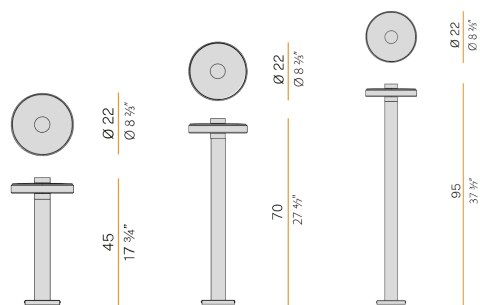

Tre höjder 450/700/950mm

Tre färger

IP65

IK06

PANZERI

LJUSTEKNISKA DATA

Armaturljusflöde	594 lm
Färgbeständighet	SDCM 3
Färgtemperatur	2700 K
Färgåtergivningsindex (CRI)	80-89
Ljusfördelning	Symmetrisk
Ljusuttag	Direkt

DIMENSIONER

Höjd/djup	450 / 700 / 950 mm
-----------	--------------------

DIMENSIONER (forts)

Ytterdiameter	Ø220 mm
Kapslingsklass	IP65
Styrning	Ej dimbar
Kapslingsfärg	Antracit / Matt mässing / Cortenplåt
Material kapsling	Aluminium

Måttitning

Ljusfördelningskurva