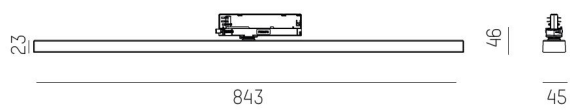

Måttitning