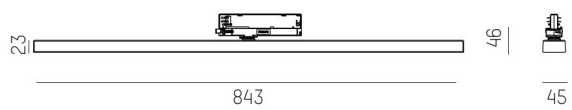

Mått ritning