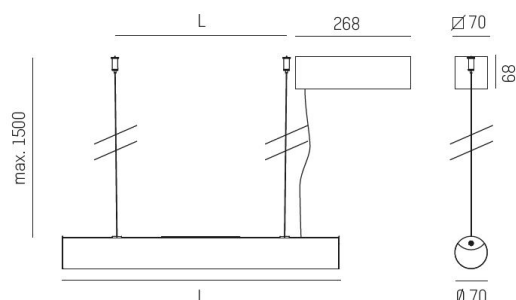

LJUSTEKNISKA DATA

Armaturljusflöde	1170-7750 lm
Färgbeständighet	SDCM 3
Färgtemperatur	2700 K, 3000 K, 4000 K
Färgåtergivningindex (CRI)	80-89
Ljusfördelning	Symmetrisk
Ljustuttag	Direkt/indirekt
Nominell livstid L80/B10 vid 25 °C	50000
DIMENSIONER	
Längd	586 - 3386 mm

DIMENSIONER (forts)

Ytterdiameter	Ø70 mm
---------------	--------

TEKNISKA DATA

Kapslingsklass	IP20
Styrning	Bluetooth, DALI, Ej dimbar

UTFÖRANDE

Kapslingsfärg	Vit
Material kapsling	Plast / Aluminium
Pendellängd	1500 mm

Måttritning

Ljusfördelningskurva