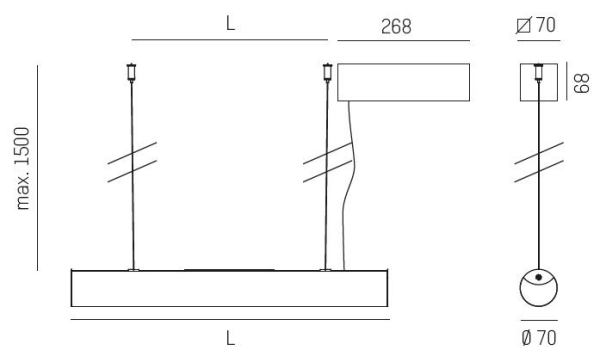

**DIMENSIONER**

Längd	586 - 3386 mm
-------	---------------

**DIMENSIONER (forts)**

Ytterdiameter	Ø70 mm
Kapslingsklass	IP20
Styrning	Bluetooth, DALI, Ej dimbar
Kapslingsfärg	Vit
Material kapsling	Plast / Aluminium
Pendellängd	1500 mm

## Måttritning