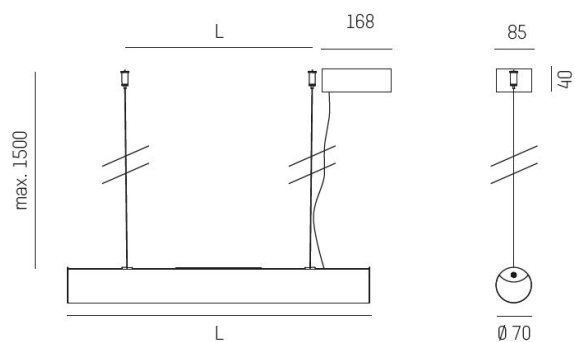

**DIMENSIONER**

Längd	586 - 3386 mm
-------	---------------

**DIMENSIONER (forts)**

Ytterdiameter	Ø70 mm
Kapslingsklass	IP20
Styrning	Bluetooth, DALI, Ej dimbar
Kapslingsfärg	Vit
Material kapsling	Plast / Aluminium
Pendellängd	1500 mm

## Måttritning