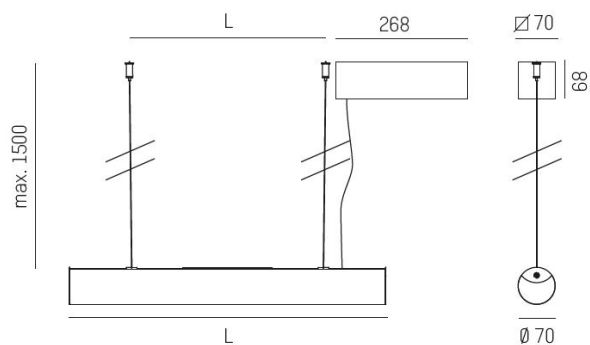

DIMENSIONER

Längd	586 - 3386 mm
-------	---------------

DIMENSIONER (forts)

Ytterdiameter	Ø70 mm
Kapslingsklass	IP20
Styrning	Bluetooth, DALI, Ej dimbar
Kapslingsfärg	Vit
Material kapsling	Plast / Aluminium
Pendellängd	1500 mm

Måttritning

Ljusfördelningskurva