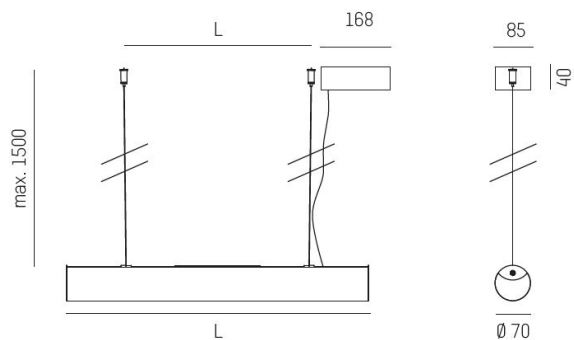

DIMENSIONER

Längd	586 - 3386 mm
-------	---------------

DIMENSIONER (forts)

Ytterdiameter	Ø70 mm
Kapslingsklass	IP20
Styrning	Bluetooth, DALI, Ej dimbar
Kapslingsfärg	Vit
Material kapsling	Plast / Aluminium
Pendellängd	1500 mm

Måttritning

Ljusfördelningskurva