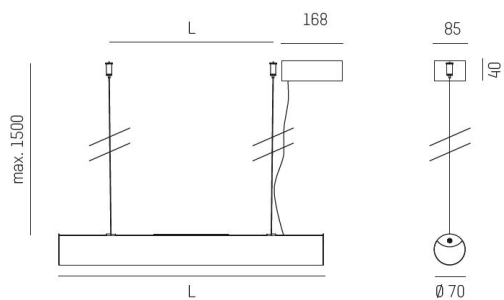

LJUSTEKNISKA DATA

Armaturljusflöde	1170-7750 lm
Färgbeständighet	SDCM 3
Färgtemperatur	2700 K, 3000 K, 4000 K
Färgåtergivningindex (CRI)	80-89
Ljusfördelning	Symmetrisk
Ljustuttag	Direkt/indirekt
Nominell livstid L80/B10 vid 25 °C	50000
DIMENSIONER	
Längd	586 - 3386 mm

DIMENSIONER (forts)

Ytterdiameter	Ø70 mm
---------------	--------

TEKNISKA DATA

Kapslingsklass	IP20
Styrning	Bluetooth, DALI, Ej dimbar

UTFÖRANDE

Kapslingsfärg	Vit
Material kapsling	Plast / Aluminium
Pendellängd	1500 mm

Måttritning

Ljusfördelningskurva