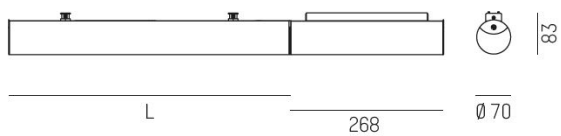

Armaturen finns i fem olika längder. Önskas längre längder se Valo System.

I Valo-familjen finns även [Valo Pendel](https://cardi.se/produktserie/valo-pendel), [Valo Track](https://cardi.se/produktserie/valo-track) och [Valo System](https://cardi.se/produktserie/valo-system).

Längd	586 - 3386 mm
Ytterdiameter	Ø70 mm
Kapslingsklass	IP20
Styrning	DALI, Ej dimbar
Kapslingsfärg	Vit
Material kapsling	Plast / Aluminium

Måttitning

Ljusfördelningskurva