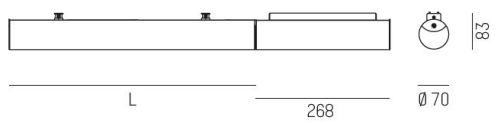

**DIMENSIONER (forts)**

Bredd	Ø70 mm
Längd	586 - 3386 mm

**TEKNISKA DATA**

Kapslingsklass	IP20
Styrning	DALI, Ej dimbar

**UTFÖRANDE**

Kapslingsfärg	Vit
Material kapsling	Plast / Aluminium

## Mått ritning