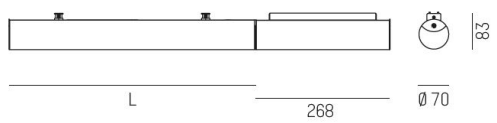

**DIMENSIONER (forts)**

Längd	586 - 3386 mm
Ytterdiameter	Ø70 mm

**TEKNISKA DATA**

Kapslingsklass	IP20
Styrning	DALI, Ej dimbar

**UTFÖRANDE**

Kapslingsfärg	Vit
Material kapsling	Plast / Aluminium

## Måttritning