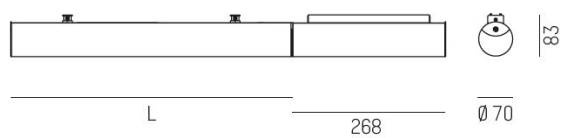

Armaturen finns i fem olika längder. Önskas längre längder se Valo System.

I Valo-familjen finns även [Valo Pendel](https://cardi.se/produktserie/valo-pendel), [Valo Track](https://cardi.se/produktserie/valo-track) och [Valo System](https://cardi.se/produktserie/valo-system).

Längd	586 - 3386 mm
Ytterdiameter	Ø70 mm
Kapslingsklass	IP20
Styrning	DALI, Ej dimbar
Kapslingsfärg	Vit
Material kapsling	Plast / Aluminium

Måttitning

Ljusfördelningskurva