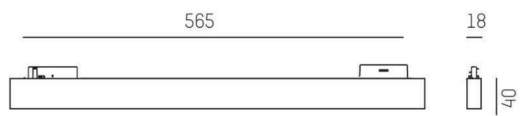

Måttitning