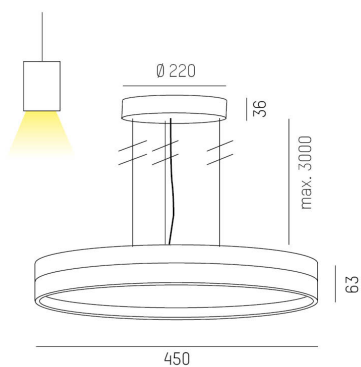

Måttritning