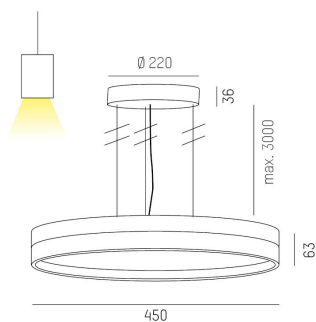

LJUSTEKNISKA DATA

Armaturljusflöde	2450 - 4610 lm
Färgbeständighet	SDCM 3
Färgtemperatur	2700 K, 3000 K, 4000 K
Färgåtergivningindex (CRI)	90-100
Ljusfördelning	Symmetrisk
Ljustuttag	Direkt, Direkt/indirekt
Nominell livstid L80/B10 vid 25 °C	50000

DIMENSIONER

Bredd	Ø450 mm
-------	---------

DIMENSIONER (forts)

Höjd/djup	63 mm
-----------	-------

TEKNISKA DATA

Kapslingsklass	IP20
Styrning	DALI, Casambi, Ej dimbar

UTFÖRANDE

Kapslingsfärg	Svart / Vit / Grå / Creative Colours
Material kapsling	Aluminium
Pendellängd	3000 mm

Måttritning

Ljusfördelningskurva