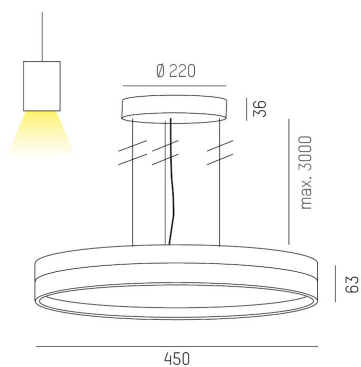

Fyra storlekar Ø110 / Ø150 / Ø300 / Ø450mm

2700K / 3000K / 4000K

Dim2warm funktion

Kan kombineras i Creative Colours, som du kan läsa mer om [här](https://cardi.se/referenser/egensida/creative-colours).

MOLTO LUCE®

LJUSTEKNISKA DATA

Armaturljusflöde	2450 - 4610 lm
Färgbeständighet	SDCM 3
Färgtemperatur	2700 K, 3000 K, 4000 K
Färgåtergivningindex (CRI)	90-100
Ljusfördelning	Symmetrisk
Ljustuttag	Direkt, Direkt/indirekt
Nominell livstid L80/B10 vid 25 °C	50000

DIMENSIONER

Bredd	Ø450 mm
-------	---------

DIMENSIONER (forts)

Höjd/djup	63 mm
Kapslingsklass	IP20
Styrning	DALI, Casambi, Ej dimbar
Kapslingsfärg	Svart / Vit / Grå / Creative Colours
Material kapsling	Aluminium
Pendellängd	3000 mm

Måttritning

Ljusfördelningskurva