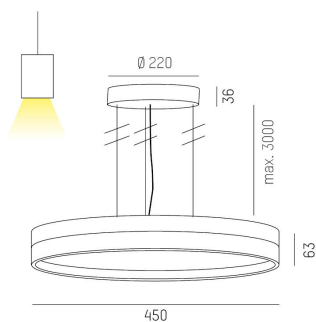

Mått ritning