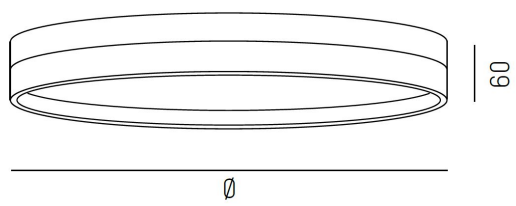

Måttitning