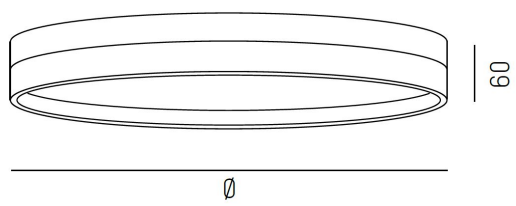

DIMENSIONER (forts)

Höjd/djup	63 mm
Ytterdiameter	Ø110 / Ø150 / Ø300 / Ø450 mm

TEKNISKA DATA

Kapslingsklass	IP20
Styrning	Casambi, DALI, Ej dimbar

UTFÖRANDE

Kapslingsfärg	Vit / Svart / Grå / Creative Colours
Material kapsling	Aluminium

Måttitning

Ljusfördelningskurva