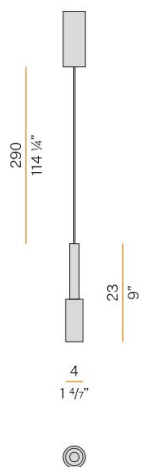

PANZERI

**LJUSTEKNISKA DATA**

Armaturljusflöde	339 lm
Färgbeständighet	SDCM 3
Färgtemperatur	2700 K
Färgåtergivningsindex (CRI)	90-100
Ljusfördelning	Symmetrisk
Ljusuttag	Direkt
<b>DIMENSIONER</b>	
Höjd/djup	230 mm

**DIMENSIONER (forts)**

Ytterdiameter	Ø40 mm
---------------	--------

**TEKNISKA DATA**

Kapslingsklass	IP20
Styrning	Ej dimbar

**UTFÖRANDE**

Kapslingsfärg	Vit / Mattsvart / Champagne / Brons / Titan
Material kapsling	Aluminium

# Måttritning

Technical drawing