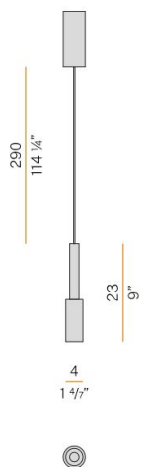

PANZERI

**LJUSTEKNISKA DATA**

Armaturljusflöde	339 lm
Färgbeständighet	SDCM 3
Färgtemperatur	2700 K
Färgåtergivningsindex (CRI)	90-100
Ljusfördelning	Symmetrisk
Ljusuttag	Direkt
<b>DIMENSIONER</b>	
Bredd	40 mm

**DIMENSIONER (forts)**

Höjd/djup	230 mm
-----------	--------

**TEKNISKA DATA**

Kapslingsklass	IP20
Styrning	Ej dimbar

**UTFÖRANDE**

Kapslingsfärg	Vit / Mattsvart / Champagne / Brons / Titan
Material kapsling	Aluminium

# Måttritning

Technical drawing