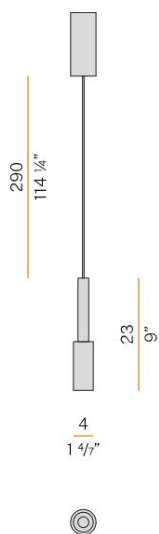

Tubino Pendel

Tubino Pendel tillhör familjen Tubino och är en narmatur med direkt ljusdelning från Panzeri, kan monteras enskilt eller i kluster. Finns i färgerna vit, matt svart, champagne, brons och titan. Tubino är designad av Matteo Thun. Se även [Tubino Golv](https://cardi.se/produktserie/tubino-golv).

PANZERI

LJUSTEKNISKA DATA

Armaturljusflöde	339 lm
Färgbeständighet	SDCM 3
Färgtemperatur	2700 K
Färgåtergivningsindex (CRI)	90-100
Ljusfördelning	Symmetrisk
Ljusuttag	Direkt

DIMENSIONER

Höjd/djup	230 mm
-----------	--------

DIMENSIONER (forts)

Ytterdiameter	Ø40 mm
Kapslingsklass	IP20
Styrning	Ej dimbar
Kapslingsfärg	Vit / Mattsvart / Champagne / Brons / Titan
Material kapsling	Aluminium

Måttritning

Technical drawing

Ljusfördelningskurva