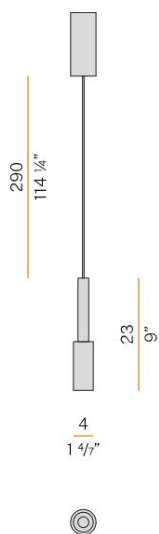

Tubino Pendel

Tubino Pendel tillhör familjen Tubino och är en minimalistisk armatur med direkt ljusdelning från Panzeri, kan monteras enskilt eller i kluster. Finns i färgerna vit, matt svart, champagne, brons och titan. Tubino är designad av Matteo Thun. Se även [Tubino Golv](https://cardi.se/produktserie/tubino-golv).

PANZERI

LJUSTEKNISKA DATA

Armaturljusflöde	339 lm
Färgbeständighet	SDCM 3
Färgtemperatur	2700 K
Färgåtergivningsindex (CRI)	90-100
Ljusfördelning	Symmetrisk
Ljusuttag	Direkt

DIMENSIONER

Höjd/djup	230 mm
-----------	--------

DIMENSIONER (forts)

Ytterdiameter	Ø40 mm
Kapslingsklass	IP20
Styrning	Ej dimbar
Kapslingsfärg	Vit / Mattsvart / Champagne / Brons / Titan
Material kapsling	Aluminium

Måttritning

Technical drawing

Ljusfördelningskurva