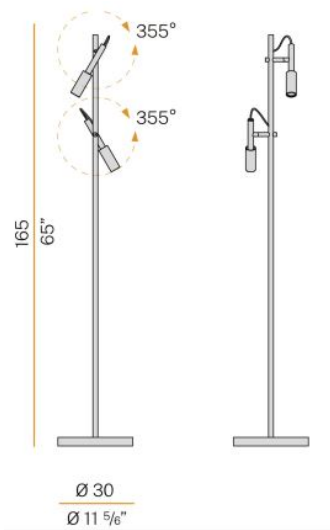

PANZERI

LJUSTEKNISKA DATA

Armaturljusflöde	678 lm
Färgbeständighet	SDCM 3
Färgtemperatur	2700 K
Färgåtergivningsindex (CRI)	90-100
Ljusfördelning	Symmetrisk
Ljusuttag	Direkt
DIMENSIONER	
Längd	1650 mm

DIMENSIONER (forts)

Ytterdiameter	Ø20 / Ø300 mm
---------------	---------------

TEKNISKA DATA

Kapslingsklass	IP20
----------------	------

UTFÖRANDE

Justerbarhet	Roterbar
Kapslingsfärg	Vit / Svart
Material kapsling	Aluminium

Måttitning

Ljusfördelningskurva