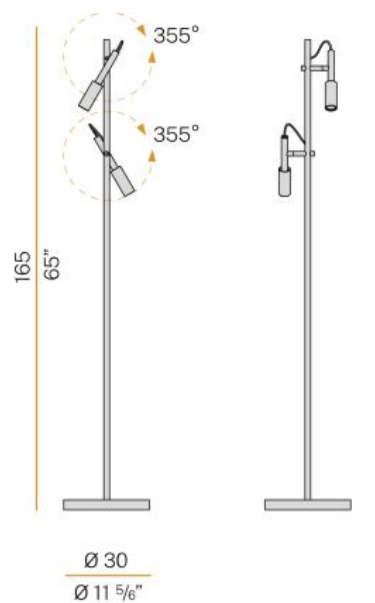

PANZERI

LJUSTEKNISKA DATA

Armaturljusflöde	678 lm
Färgbeständighet	SDCM 3
Färgtemperatur	2700 K
Färgåtergivningsindex (CRI)	90-100
Ljusfördelning	Symmetrisk
Ljusuttag	Direkt

DIMENSIONER

Längd	1650 mm
-------	---------

DIMENSIONER (forts)

Ytterdiameter	Ø20 / Ø300 mm
Kapslingsklass	IP20
Justerbarhet	Roterbar
Kapslingsfärg	Vit / Svart
Material kapsling	Aluminium

Måttitning

Ljusfördelningskurva