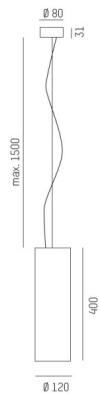

## Touch down pendel

Dekorativ tubformad pendelarmatur i svart, vit eller krom från Molto Luce. Vålj mellan två olika spridningsvinklar 24° eller 60° som ger mellan 2040 - 2630lm med hög färgåtergivning i 2700K, 3000K eller 4000K. Levereras med T&S eller DALI, alltid inkl. 1500mm kabel.

MOLTO LUCE®

**LJUSTEKNISKA DATA**

Armaturljusflöde	2040 - 2630 lm
Färgbeständighet	SDCM 3
Färgtemperatur	2700 K, 3000 K, 4000 K
Färgåtergivningningsindex (CRI)	80-89
Ljusfördelning	Symmetrisk
Ljustuttag	Direkt
Nominell livstid L80/B10 vid 25 °C	50000
Spridningsvinkel	Bredstrålande 40-80°, Mediumstrålande 20-40°

**DIMENSIONER (forts)**

Höjd/djup	400 mm
Ytterdiameter	Ø120 mm

**TEKNISKA DATA**

Kapslingsklass	IP20
Styrning	DALI, Ej dimbar

**UTFÖRANDE**

Kapslingsfärg	Svart / Vit / Krom
Material kapsling	Aluminium
Pendellängd	1500 mm

## Måttitning