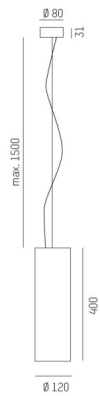

Touch down pendel

Dekorativ tubformad pendelarmatur i svart, vit eller krom från Molto Luce. Vårlj mellan två olika spridningsvinklar 24° eller 60° som ger mellan 2040 - 2630lm med hög färgåtergivning i 2700K, 3000K eller 4000K. Levereras med T&S eller DALI, alltid inkl. 1500mm kabel.

MOLTO LUCE®

LJUSTEKNISKA DATA

Armaturljusflöde	2040 - 2630 lm
Färgbeständighet	SDCM 3
Färgtemperatur	2700 K, 3000 K, 4000 K
Färgåtergivningningsindex (CRI)	80-89
Ljusfördelning	Symmetrisk
Ljustuttag	Direkt
Nominell livstid L80/B10 vid 25 °C	50000
Spridningsvinkel	Bredstrålande 40-80°, Mediumstrålande 20-40°

DIMENSIONER (forts)

Bredd	Ø120 mm
Höjd/djup	400 mm

TEKNISKA DATA

Kapslingsklass	IP20
Styrning	DALI, Ej dimbar

UTFÖRANDE

Kapslingsfärg	Svart / Vit / Krom
Material kapsling	Aluminium
Pendellängd	1500 mm

Mått ritning

Ljusfördelningskurva