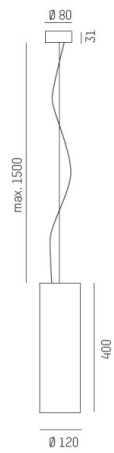

## Touch down pendel

Dekorativ tubformad pendelarmatur i svart, vit eller krom från Molto Luce. Vålj mellan två olika spridningsvinklar 24° eller 60° som ger mellan 2040 - 2630lm med hög färgåtergivning i 2700K, 3000K eller 4000K. Levereras med T&S eller DALI, alltid inkl. 1500mm kabel.

MOLTO LUCE®

**LJUSTEKNISKA DATA**

Armaturljusflöde	2040 - 2630 lm
Färgbeständighet	SDCM 3
Färgtemperatur	2700 K, 3000 K, 4000 K
Färgåtergivningindex (CRI)	80-89
Ljusfördelning	Symmetrisk
Ljustuttag	Direkt
Nominell livstid L80/B10 vid 25 °C	50000
Spridningsvinkel	Bredstrålande 40-80°, Mediumstrålande 20-40°

Höjd/djup	400 mm
Ytterdiameter	Ø120 mm
Kapslingsklass	IP20
Styrning	DALI, Ej dimbar
Kapslingsfärg	Svart / Vit / Krom
Material kapsling	Aluminium
Pendellängd	1500 mm

## Mått ritning