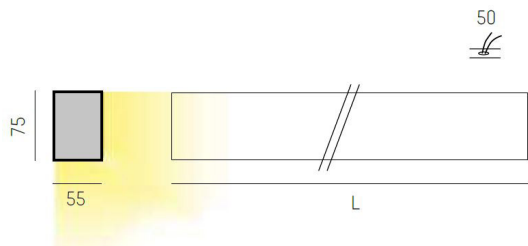

**DIMENSIONER (forts)**

Bredd	55 mm
Höjd/djup	75 mm
Längd	601 / 1163 / 1730 / 2293 / 2861 / 3423 / 3991 / 4553 mm

**TEKNISKA DATA**

Kapslingsklass	IP20
Styrning	DALI, Ej dimbar

**UTFÖRANDE**

Kapslingsfärg	Vit
Material kapsling	Aluminium

# Måttritning