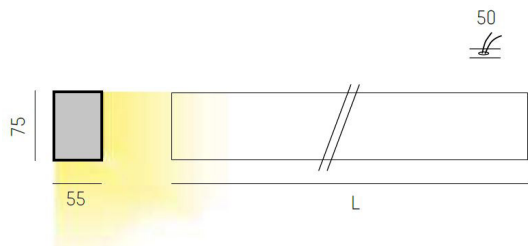

DIMENSIONER (forts)

Bredd	55 mm
Höjd/djup	75 mm
Längd	601 / 1163 / 1730 / 2293 / 2861 / 3423 / 3991 / 4553 mm

TEKNISKA DATA

Kapslingsklass	IP20
Styrning	DALI, Ej dimbar

UTFÖRANDE

Kapslingsfärg	Vit
Material kapsling	Aluminium

Måttritning

Ljusfördelningskurva