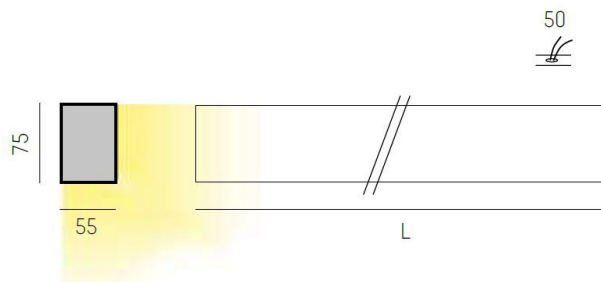

The Line

Den kvadratiska opala armaturen från Molto Luce, med tvärsidigt ljusutsläpp lämpar sig väl för montage på vägg eller dikt tak. The Line ger ett bra allmänljus och skapar harmoni med sin profil på 74,5x52,5mm. Armaturen finns i 8 olika längder i 3000K eller 4000K och finns i 8 olika färger och kan användas som singelarmatur eller byggas ihop i system. Levereras med drivdon T/S eller DALI.

Bredd	55 mm
Höjd/djup	75 mm
Längd	601 / 1163 / 1730 / 2293 / 2861 / 3423 / 3991 / 4553 mm
Kapslingsklass	IP20
Styrning	DALI, Ej dimbar
Kapslingsfärg	Vit
Material kapsling	Aluminium

Måttitning

Ljusfördelningskurva