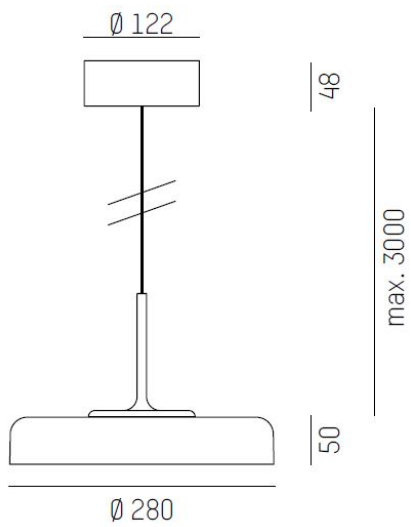

**DIMENSIONER**

Höjd/djup	88 mm
-----------	-------

**DIMENSIONER (forts)**

Ytterdiameter	Ø280 mm
---------------	---------

**TEKNISKA DATA**

Kapslingsklass	IP20
Styrning	DALI, Ej dimbar

**UTFÖRANDE**

Kapslingsfärg	Merlot / Creme / Grön / Svart / Antracit / Creative Colours
---------------	---

Material kapsling	Aluminium
-------------------	-----------

Pendellängd	3000 mm
-------------	---------

## Mått ritning