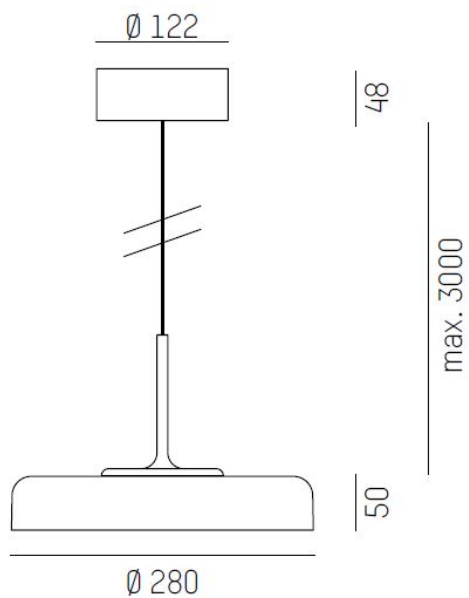

Sven pendel

Dekorativ pendelarmatur i fem olika färger från Molto Luce. Armaturen är designad av Rainer Mutsch. Skärmen är i metall eller i alla färger utom antracit som är i filttyg. Färgtemperaturen; 2700K eller 3000K och ställbar eller samtliga armaturer. Sven har en opal diffusor i silikon som sprider ljuset i 130° och levereras inklusive drivdon.

Kan färgläggas i Creative Colours som du kan läsa mer om <https://cardi.se/referenser/creative-colours>

MOLTO LUCE®

LJUSTEKNISKA DATA

Armaturljusflöde	1030 - 1230 lm
Färgtemperatur	2700 K, 3000 K
Färgåtergivningningsindex (CRI)	90-100
Ljusfördelning	Symmetrisk
Ljusuttag	Direkt
Nominell livstid L80/B10 vid 25 °C	50000
Spridningsvinkel	Bredstrålande 40-80°

DIMENSIONER

Höjd/djup	88 mm
-----------	-------

DIMENSIONER (forts)

Ytterdiameter	Ø280 mm
Kapslingsklass	IP20
Styrning	DALI, Ej dimbar
Kapslingsfärg	Merlot / Creme / Grön / Svart / Antracit / Creative Colours
Material kapsling	Aluminium
Pendellängd	3000 mm

Mått ritning

Ljusfördelningskurva