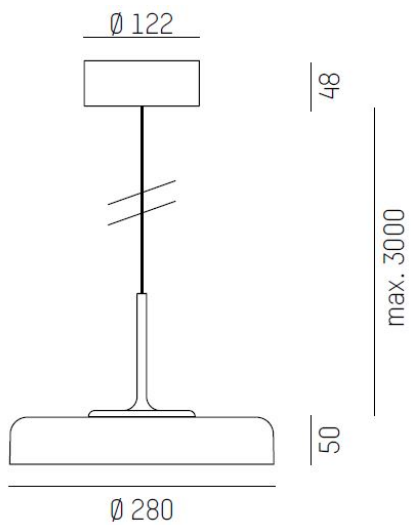

DIMENSIONER

Bredd	Ø280 mm
-------	---------

DIMENSIONER (forts)

Höjd/djup	88 mm
-----------	-------

TEKNISKA DATA

Kapslingsklass	IP20
Styrning	DALI, Ej dimbar

UTFÖRANDE

Kapslingsfärg	Merlot / Creme / Grön / Svart / Antracit / Creative Colours
---------------	---

Material kapsling	Aluminium
-------------------	-----------

Pendellängd	3000 mm
-------------	---------

Måttritning

Ljusfördelningskurva