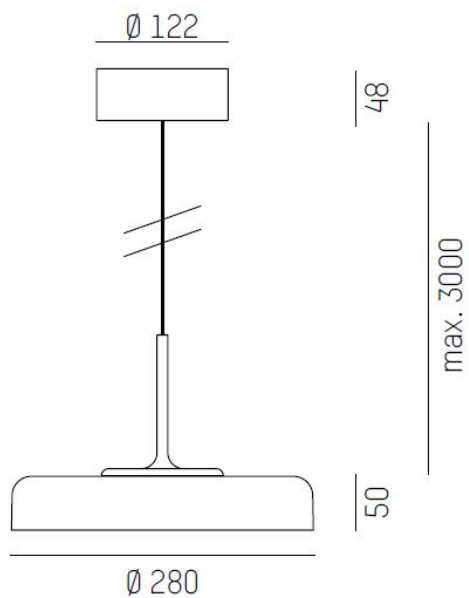

Sven pendel

Dekorativ pendelarmatur i fem olika färger från Molto Luce. Armaturen är designad av Rainer Mutsch. Skärmen är i metall eller i alla färger utom antracit som är i filttyg.

Färgtemperaturen; 2700K eller 3000K och ställbar eller samtliga armaturer. Sven har en opal diffusor i silikon som sprider ljuset i 130° och levereras inklusive drivdon.

Kan färgläggas i Creative Colours som du kan läsa mer om <https://cardi.se/referenser/creative-colours> och <https://cardi.se/referenser/creative-colours>

MOLTO LUCE®

LJUSTEKNISKA DATA

Armaturljusflöde	1030 - 1230 lm
Färgtemperatur	2700 K, 3000 K
Färgåtergivningningsindex (CRI)	90-100
Ljusfördelning	Symmetrisk
Ljusuttag	Direkt
Nominell livstid L80/B10 vid 25 °C	50000
Spridningsvinkel	Bredstrålande 40-80°

DIMENSIONER

Höjd/djup	88 mm
-----------	-------

DIMENSIONER (forts)

Ytterdiameter	Ø280 mm
Kapslingsklass	IP20
Styrning	DALI, Ej dimbar
Kapslingsfärg	Merlot / Creme / Grön / Svart / Antracit / Creative Colours
Material kapsling	Aluminium
Pendellängd	3000 mm

Mått ritning

Ljusfördelningskurva