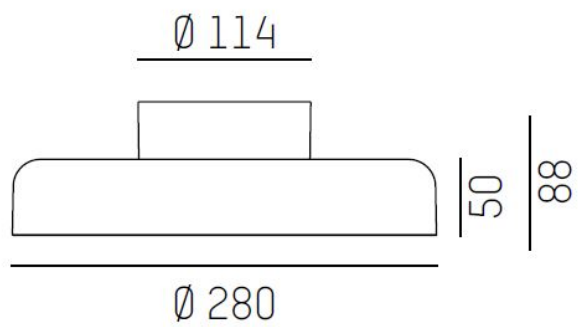

Kan färgläggas i Creative Colours som du kan läsa mer om <https://cardi.se/referenser/creative-colours>

MOLTO LUCE®

**LJUSTEKNISKA DATA**

Armaturljusflöde	1030 - 1230 lm
Färgtemperatur	2700 K, 3000 K
Färgåtergivningningsindex (CRI)	90-100
Ljusfördelning	Symmetrisk
Ljusuttag	Direkt
Nominell livstid L80/B10 vid 25 °C	50000
Spridningsvinkel	Bredstrålande 40-80°

Höjd/djup	88 mm
Ytterdiameter	Ø280 mm
Kapslingsklass	IP20
Styrning	DALI, Ej dimbar
Kapslingsfärg	Merlot / Creme / Grön / Svart / Antracit / Creative Colours

## Mått ritning