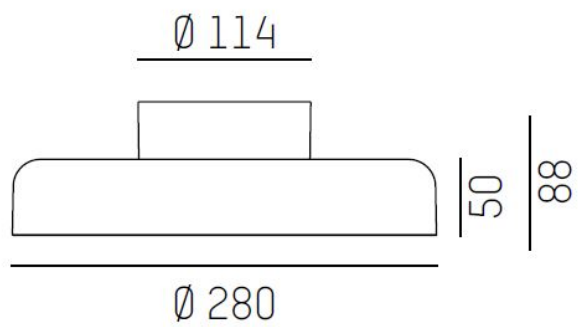

Kan färgläggas i Creative Colours som du kan läsa mer om <https://cardi.se/referenser/creative-colours>

MOLTO LUCE®

LJUSTEKNISKA DATA

Armaturljusflöde	1030 - 1230 lm
Färgtemperatur	2700 K, 3000 K
Färgåtergivningningsindex (CRI)	90-100
Ljusfördelning	Symmetrisk
Ljusuttag	Direkt
Nominell livstid L80/B10 vid 25 °C	50000
Spridningsvinkel	Bredstrålande 40-80°

Höjd/djup	88 mm
Ytterdiameter	Ø280 mm
Kapslingsklass	IP20
Styrning	DALI, Ej dimbar
Kapslingsfärg	Merlot / Creme / Grön / Svart / Antracit / Creative Colours

Måttitning

Ljusfördelningskurva