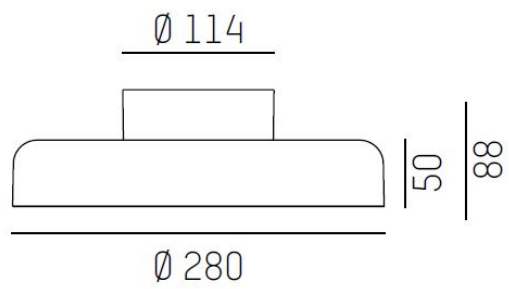

**DIMENSIONER (forts)**

Höjd/djup	88 mm
Ytterdiameter	Ø280 mm

**TEKNISKA DATA**

Kapslingsklass	IP20
Styrning	DALI, Ej dimbar

**UTFÖRANDE**

Kapslingsfärg	Merlot / Creme / Grön / Svart / Antracit / Creative Colours
---------------	---

## Mått ritning