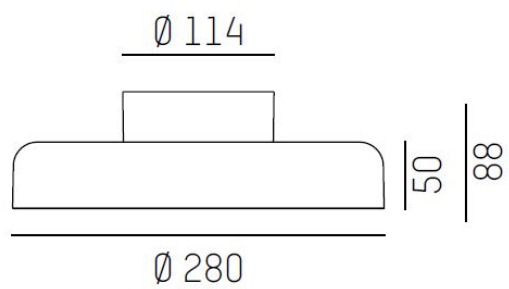

DIMENSIONER (forts)

Bredd	Ø280 mm
Höjd/djup	88 mm

TEKNISKA DATA

Kapslingsklass	IP20
Styrning	DALI, Ej dimbar

UTFÖRANDE

Kapslingsfärg	Merlot / Creme / Grön / Svart / Antracit / Creative Colours
---------------	---

Måttitning

Ljusfördelningskurva