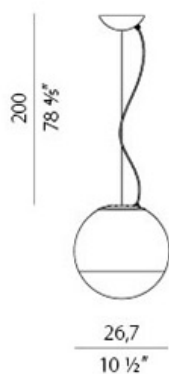

Retrofit

Tre storlekar Ø270 / Ø350 / Ø500mm

Vitt, rökfärgat eller grönt glas

PANZERI

LJUSTEKNISKA DATA

Armaturljusflöde	1330 lm
Färgtemperatur	2700 K
Färgåtergivningningsindex (CRI)	80-89
Ljusfördelning	Symmetrisk
Ljusuttag	Direkt
Spridningsvinkel	Bredstrålande 40-80°

Ytterdiameter	Ø270 / Ø350 / Ø500 mm
Kapslingsklass	IP20
Kapslingsfärg	Vit / Grå
Material kapsling	Glas
Pendellängd	2000 mm

Måttitning

Ljusfördelningskurva