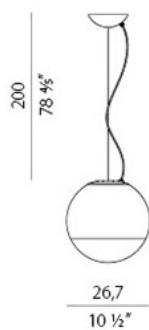

Måttitning

Ljusfördelningskurva