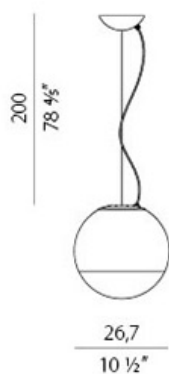

Måttitning