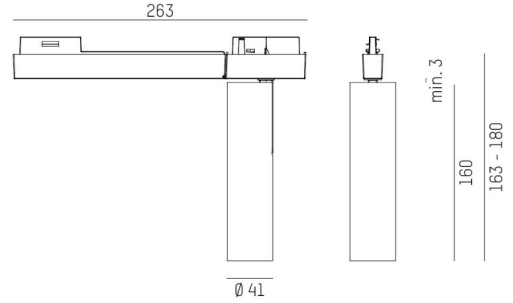

DIMENSIONER (forts)

Bredd	Ø41 mm
Höjd/djup	110 / 160 mm

TEKNISKA DATA

Kapslingsklass	IP20
Styrning	Casambi, DALI, Ej dimbar

UTFÖRANDE

Justerbarhet	Roterbar/svängbar
Kapslingsfärg	Vit / Svart / Grå / Creative Colours
Material kapsling	Aluminium

Måttritning

350° 110°

350° 110°

Ljusfördelningskurva