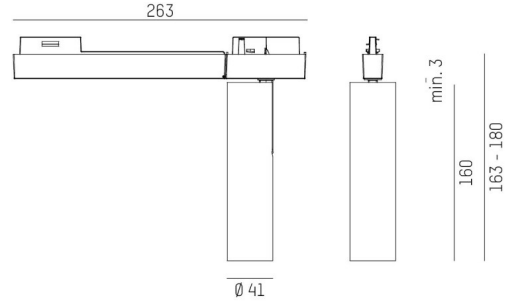

**DIMENSIONER (forts)**

Höjd/djup	110 / 160 mm
Ytterdiameter	Ø41 mm

**TEKNISKA DATA**

Kapslingsklass	IP20
Styrning	Casambi, DALI, Ej dimbar

**UTFÖRANDE**

Justerbarhet	Roterbar/svängbar
Kapslingsfärg	Vit / Svart / Grå / Creative Colours
Material kapsling	Aluminium

# Måttritning

350° 110°

350° 110°