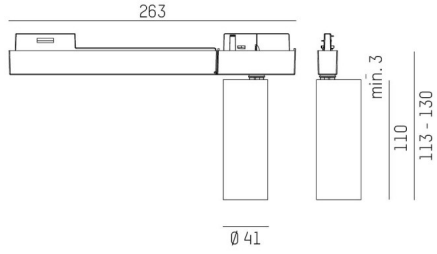

DIMENSIONER (forts)

Bredd	Ø41 mm
Höjd/djup	110 / 160 mm

TEKNISKA DATA

Kapslingsklass	IP20
Styrning	Casambi, DALI, Ej dimbar

UTFÖRANDE

Justerbarhet	Roterbar/svängbar
Kapslingsfärg	Vit / Svart / Grå / Creative Colours
Material kapsling	Aluminium

Måttritning

350° 110°

350° 110°

Ljusfördelningskurva