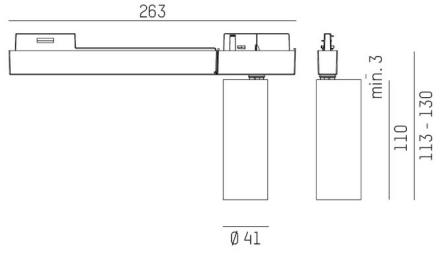

**DIMENSIONER (forts)**

Höjd/djup	110 / 160 mm
Ytterdiameter	Ø41 mm

**TEKNISKA DATA**

Kapslingsklass	IP20
Styrning	Casambi, DALI, Ej dimbar

**UTFÖRANDE**

Justerbarhet	Roterbar/svängbar
Kapslingsfärg	Vit / Svart / Grå / Creative Colours
Material kapsling	Aluminium

# Måttritning

350° 110°

350° 110°