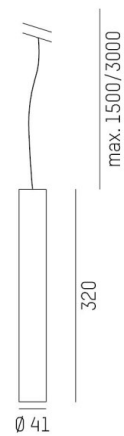

Måttitning

Ljusfördelningskurva