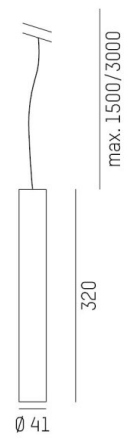

Måttitning

Ljusfördelningskurva