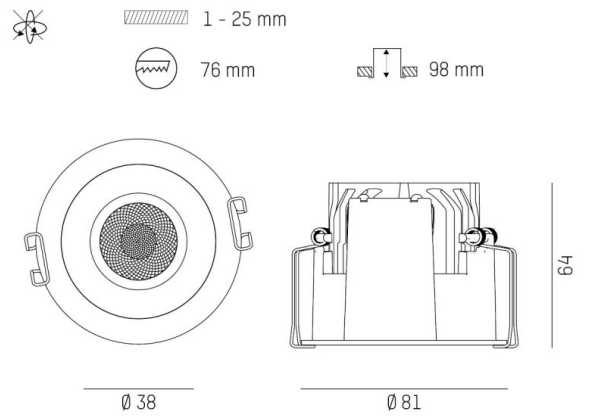

Utbytbara delar

Infälld spotlight med pendel 110mm / 160mm

Fast eller riktbar helinfälld

Med lins, reflektor eller LFO (maximal belysningskontroll)

Kromad eller Dark reflektor

4 spridningsvinklar; Superspot 12°; / Spot 17°; / Medium 24°; / Flood 50°;

Armaturljusflöde	260 - 1170 lm
Färgbeständighet	SDCM 3
Färgtemperatur	2700 K, 3000 K, 4000 K
Färgåtergivningningsindex (CRI)	90-100
Ljusfördelning	Symmetrisk
Ljustuttag	Direkt
Nominell livstid L80/B10 vid 25 °C	50000
Spridningsvinkel	Bredstrålande 40-80°, Mediumstrålande 20-40°, Smalstrålande 10-20°

DIMENSIONER

Höjd/djup	1 / 43 / 110 / 160 mm
-----------	-----------------------

DIMENSIONER (forts)

Inbyggnadsdiameter	Ø76 / Ø95 mm
Inbyggnadsdjup	100 mm
Ytterdiameter	Ø41 / Ø81 / Ø102 mm
Kapslingsklass	IP20
Styrning	Casambi, DALI, Ej dimbar
Justerbarhet	Roterbar/svängbar
Kapslingsfärg	Vit / Svart / Grå / Creative Colours
Material kapsling	Aluminium

Måttritning

Ljusfördelningskurva