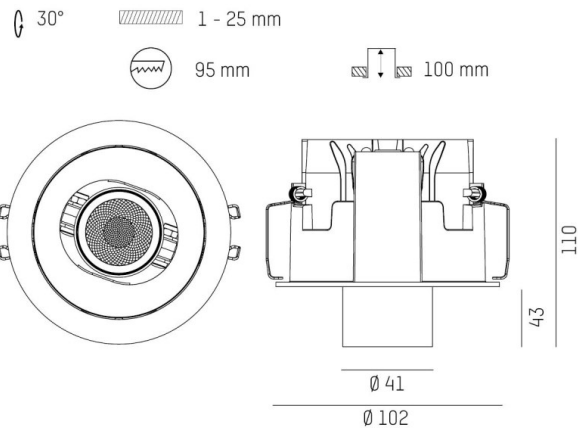

Utbytbara delar

Infälld spotlight med pendel 110mm / 160mm

Fast eller riktbar helinfälld

Med lins, reflektor eller LFO (maximal belysningskontroll)

Kromad eller Dark reflektor

4 spridningsvinklar; Superspot 12°; / Spot 17°; / Medium 24°; / Flood 50°;

DIMENSIONER

Höjd/djup	1 / 43 / 110 / 160 mm
-----------	-----------------------

DIMENSIONER (forts)

Inbyggnadsdiameter	Ø76 / Ø95 mm
Inbyggnadsdjup	100 mm
Ytterdiameter	Ø41 / Ø81 / Ø102 mm
Kapslingsklass	IP20
Styrning	Casambi, DALI, Ej dimbar
Justerbarhet	Roterbar/svängbar
Kapslingsfärg	Vit / Svart / Grå / Creative Colours
Material kapsling	Aluminium

Måttritning

Ljusfördelningskurva