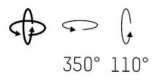

Måttritning