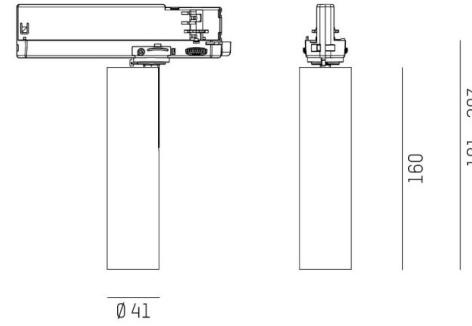

Utbytbara delar

2 storlekar 110mm / 160mm

Med lins, reflektor eller LFO (maximal belysningskontroll)

Kromad eller Dark reflektor

4 spridningsvinklar; Superspot 12°; / Spot 17°; / Medium 24°; / Flood 50°;

Kan fås i Creative Colours, som du kan läsa mer om här

För att hitta rätt armaturmodell till ditt projekt respråk vi Rogga-konfigurator

Se filmen om Rogga här

MOLTO LUCE®

LJUSTEKNISKA DATA

Armaturljusflöde	260 - 1170 lm
Färgbeständighet	SDCM 3
Färgtemperatur	2700 K, 3000 K, 4000 K
Färgåtergivningindex (CRI)	90-100
Ljusfördelning	Symmetrisk
Ljustuttag	Direkt
Nominell livstid L80/B10 vid 25 °C	50000
Spridningsvinkel	Mediumstrålande 20-40°, Smalstrålande 10-20°, Bredstrålande 40-80°

Höjd/djup	110 / 160 mm
Ytterdiameter	Ø41 mm
Kapslingsklass	IP20
Styrning	DALI, Ej dimbar, Casambi
Justerbarhet	Roterbar/svängbar
Kapslingsfärg	Vit / Svart / Grå / Creative Colours
Material kapsling	Aluminium

Måttritning

Ljusfördelningskurva