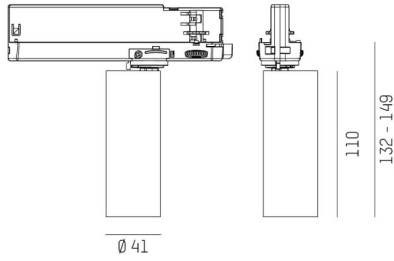

**DIMENSIONER (forts)**

Bredd	Ø41 mm
Höjd/djup	110 / 160 mm

**TEKNISKA DATA**

Kapslingsklass	IP20
Styrning	DALI, Ej dimbar, Casambi

**UTFÖRANDE**

Justerbarhet	Roterbar/svängbar
Kapslingsfärg	Vit / Svart / Grå / Creative Colours
Material kapsling	Aluminium