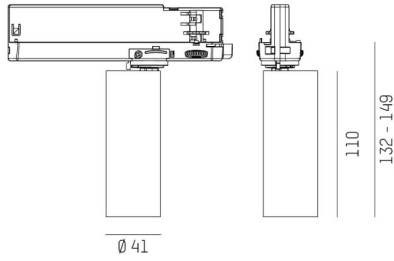

DIMENSIONER (forts)

Höjd/djup	110 / 160 mm
Ytterdiameter	Ø41 mm

TEKNISKA DATA

Kapslingsklass	IP20
Styrning	DALI, Ej dimbar, Casambi

UTFÖRANDE

Justerbarhet	Roterbar/svängbar
Kapslingsfärg	Vit / Svart / Grå / Creative Colours
Material kapsling	Aluminium

Måttitning

Ljusfördelningskurva