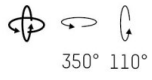

Måttritning