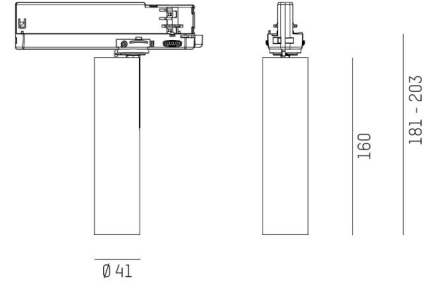

Måttitning