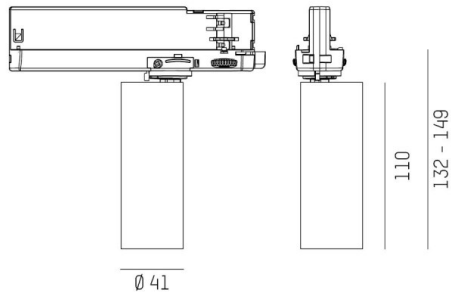

Utbytbara delar

2 storlekar 110mm / 160mm

Med lins, reflektor eller LFO (maximal belysningskontroll)

Kromad eller Dark reflektor

4 spridningsvinklar; Superspot 12°; / Spot 17°; / Medium 24°; / Flood 50°;

Kan fås i Creative Colours, som du kan läsa mer om här

För att hitta rätt armaturmodell till ditt projekt respråk vi Rogga-konfigurator

Se filmen om Rogga här

MOLTO LUCE®

LJUSTEKNISKA DATA

Armaturljusflöde	260 - 1170 lm
Färgbeständighet	SDCM 3
Färgtemperatur	2700 K, 3000 K, 4000 K
Färgåtergivningindex (CRI)	90-100
Ljusedelning	Symmetrisk
Ljustuttag	Direkt
Nominell livstid L80/B10 vid 25 °C	50000
Spridningsvinkel	Mediumstrålande 20-40°, Smalstrålande 10-20°, Bredstrålande 40-80°

Höjd/djup	110 / 160 mm
Ytterdiameter	Ø41 mm
Kapslingsklass	IP20
Styrning	DALI, Ej dimbar, Casambi
Justerbarhet	Roterbar/svängbar
Kapslingsfärg	Vit / Svart / Grå / Creative Colours
Material kapsling	Aluminium

Måttritning

Ljusfördelningskurva