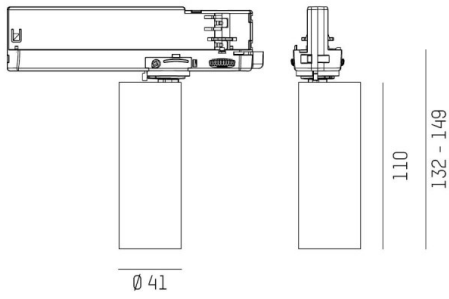

För att hitta rätt armaturmodell till ditt projekt respråk vi Rogga-konfigurator

Se filmen om Rogga här

MOLTO LUCE®

LJUSTEKNISKA DATA

Armaturljusflöde	260 - 1170 lm
Färgbeständighet	SDCM 3
Färgtemperatur	2700 K, 3000 K, 4000 K
Färgåtergivningindex (CRI)	90-100
Ljusfördelning	Symmetrisk
Ljustuttag	Direkt
Nominell livstid L80/B10 vid 25 °C	50000
Spridningsvinkel	Mediumstrålande 20-40°, Smalstrålande 10-20°, Bredstrålande 40-80°

Höjd/djup	110 / 160 mm
Ytterdiameter	Ø41 mm
Kapslingsklass	IP20
Styrning	DALI, Ej dimbar, Casambi
Justerbarhet	Roterbar/svängbar
Kapslingsfärg	Vit / Svart / Grå / Creative Colours
Material kapsling	Aluminium

Måttritning

Ljusfördelningskurva