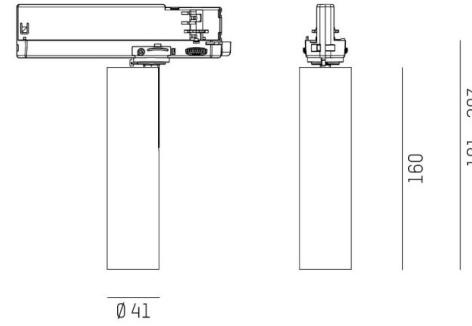

Utbytbara delar

2 storlekar 110mm / 160mm

Med lins, reflektor eller LFO (maximal belysningskontroll)

Kromad eller Dark reflektor

4 spridningsvinklar; Superspot 12°; / Spot 17°; / Medium 24°; / Flood 50°;

Kan fås i Creative Colours, som du kan läsa mer om här

För att hitta rätt armaturmodell till ditt projekt respråk vi Rogga-konfigurator

Se filmen om Rogga här

MOLTO LUCE®

LJUSTEKNISKA DATA

Armaturljusflöde	260 - 1170 lm
Färgbeständighet	SDCM 3
Färgtemperatur	2700 K, 3000 K, 4000 K
Färgåtergivningindex (CRI)	90-100
Ljusedelning	Symmetrisk
Ljustuttag	Direkt
Nominell livstid L80/B10 vid 25 °C	50000
Spridningsvinkel	Mediumstrålande 20-40°, Smalstrålande 10-20°, Bredstrålande 40-80°

Höjd/djup	110 / 160 mm
Ytterdiameter	Ø41 mm
Kapslingsklass	IP20
Styrning	DALI, Ej dimbar, Casambi
Justerbarhet	Roterbar/svängbar
Kapslingsfärg	Vit / Svart / Grå / Creative Colours
Material kapsling	Aluminium

Måttritning

Ljusfördelningskurva