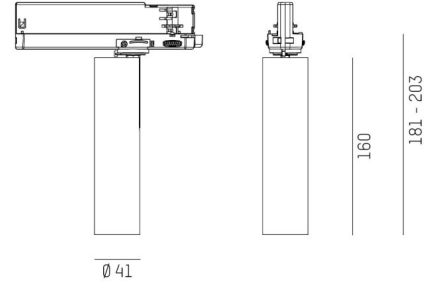

DIMENSIONER (forts)

Höjd/djup	110 / 160 mm
Ytterdiameter	Ø41 mm

TEKNISKA DATA

Kapslingsklass	IP20
Styrning	DALI, Ej dimbar, Casambi

UTFÖRANDE

Justerbarhet	Roterbar/svängbar
Kapslingsfärg	Vit / Svart / Grå / Creative Colours
Material kapsling	Aluminium

Måttitning

Ljusfördelningskurva