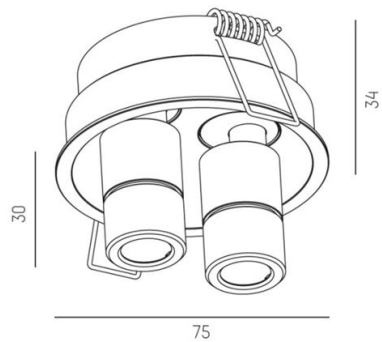

**DIMENSIONER**

Bredd	Ø75 mm
-------	--------

**DIMENSIONER (forts)**

Höjd/djup	34 mm
Inbyggnadsbredd	Ø68 mm
Inbyggnadsdjup	75 mm

**TEKNISKA DATA**

Kapslingsklass	IP20
Styrning	DALI, Ej dimbar

**UTFÖRANDE**

# Mått ritning

68 mm, ET: 75mm