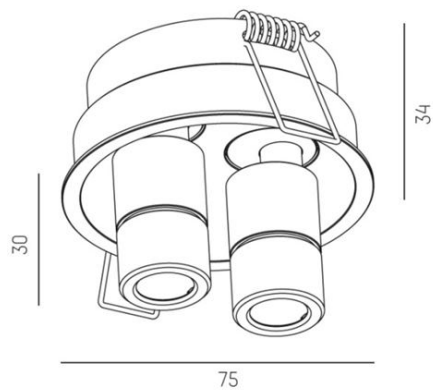

**LJUSTEKNISKA DATA**

|                                    |                        |
|------------------------------------|------------------------|
| Armaturljusflöde                   | 290 - 320 lm           |
| Färgbeständighet                   | SDCM 3                 |
| Färgtemperatur                     | 2700 K, 3000 K, 4000 K |
| Färgåtergivningindex (CRI)         | 90-100                 |
| Ljusfördelning                     | Symmetrisk             |
| Ljustuttag                         | Direkt                 |
| Nominell livstid L80/B10 vid 25 °C | 50000                  |
| Spridningsvinkel                   | Smalstrålande 10-20°   |

**DIMENSIONER**

|           |       |
|-----------|-------|
| Höjd/djup | 34 mm |
|-----------|-------|

**DIMENSIONER (forts)**

|                   |                   |
|-------------------|-------------------|
| Inbyggnadsbredd   | Ø68 mm            |
| Inbyggnadsdjup    | 75 mm             |
| Ytterdiameter     | Ø75 mm            |
| Kapslingsklass    | IP20              |
| Styrning          | DALI, Ej dimbar   |
| Justerbarhet      | Svängbar          |
| Kapslingsfärg     | Vit / Svart / Alu |
| Material kapsling | Aluminium         |

# Måttritning

68 mm, ET: 75mm