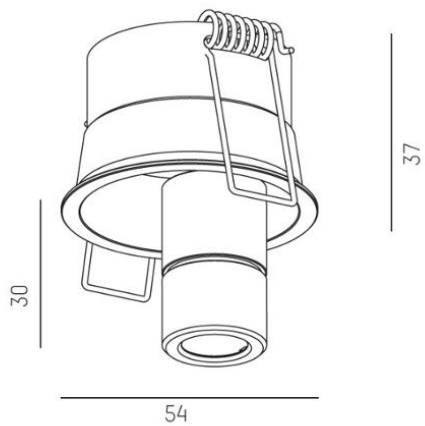

Ride Spot 1

Liten och minimalistisk infälld LED-spotlight från Molto Luce. Ride spot är tillverkad i aluminium och levereras inklusive drivdon Tänd/Säck.</p>

2 spridningsvinklar: 12° eller 21°.

Ställbar 40°

DIMENSIONER

Höjd/djup	37 mm
-----------	-------

DIMENSIONER (forts)

Inbyggnadsbredd	Ø48 mm
Inbyggnadsdjup	110 mm
Ytterdiameter	Ø54 mm
Kapslingsklass	IP20
Styrning	Ej dimbar
Justerbarhet	Svängbar
Kapslingsfärg	Vit / Svart / Alu
Material kapsling	Aluminium

Måttritning

 48 mm, ET 110mm

Ljusfördelningskurva