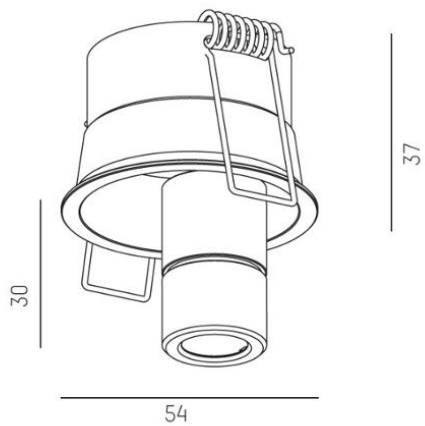

Ride Spot 1

Liten och minimalistisk infälld LED-spotlight från Molto Luce. Ride spot är tillverkad i aluminium och levereras inklusive drivdon Tänd/Säck.</p></div>

</p></div>

2 spridningsvinklar: 12° eller 21°.</p></div>

DIMENSIONER

Höjd/djup	37 mm
-----------	-------

DIMENSIONER (forts)

Inbyggnadsbredd	Ø48 mm
Inbyggnadsdjup	110 mm
Ytterdiameter	Ø54 mm
Kapslingsklass	IP20
Styrning	Ej dimbar
Justerbarhet	Svängbar
Kapslingsfärg	Vit / Svart / Alu
Material kapsling	Aluminium

Måttritning

 48 mm, ET 110mm

Ljusfördelningskurva