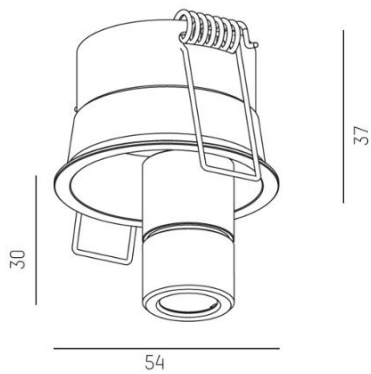

Ride Spot 1

Liten och minimalistisk infälld LED-spotlight från Molto Luce. Ride spot är tillverkad i aluminium och levereras inklusive drivdon Tänd/Säck.</p>

2 spridningsvinklar: 12° eller 21°.

Ställbar 40°

DIMENSIONER

Bredd	Ø54 mm
-------	--------

DIMENSIONER (forts)

Höjd/djup	37 mm
Inbyggnadsbredd	Ø48 mm
Inbyggnadsdjup	110 mm

TEKNISKA DATA

Kapslingsklass	IP20
Styrning	Ej dimbar

UTFÖRANDE

Justerbarhet	Svängbar
Kapslingsfärg	Vit / Svart / Alu
Material kapsling	Aluminium

Måttitning

48 mm, ET 110mm

Ljusfördelningskurva