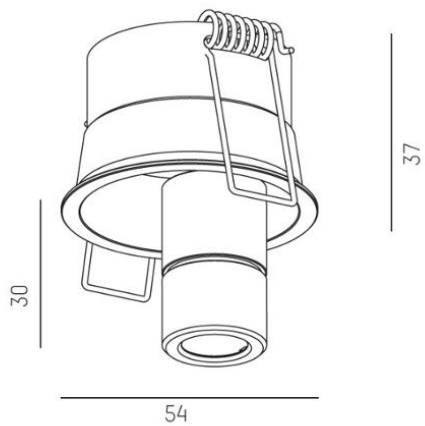

## Ride Spot 1

Liten och minimalistisk inf&auml;lld LED-spotlight fr&aring;n Molto Luce. Ride spot &auml;r tillverkad i aluminium och levereras inklusive drivdon T&auml;nd/S&auml;ck.

<ul>

<li>2 spridningsvinklar: 12&deg; eller 21&deg;.</li>

**DIMENSIONER**

Höjd/djup	37 mm
-----------	-------

**DIMENSIONER (forts)**

Inbyggnadsbredd	Ø48 mm
Inbyggnadsdjup	110 mm
Ytterdiameter	Ø54 mm
Kapslingsklass	IP20
Styrning	Ej dimbar
Justerbarhet	Svängbar
Kapslingsfärg	Vit / Svart / Alu
Material kapsling	Aluminium

# Måttritning

 48 mm, ET 110mm