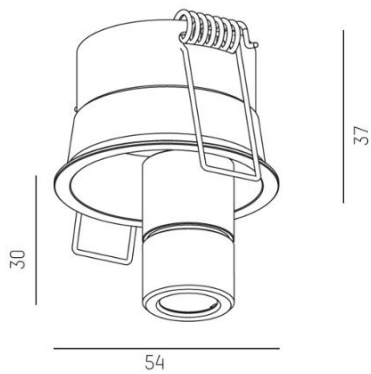

Ride Spot 1

Liten och minimalistisk infälld LED-spotlight från Molto Luce. Ride spot är tillverkad i aluminium och levereras inklusive drivdon Tänd/Säck.</p>

2 spridningsvinklar: 12° eller 21°.

Ställbar 40°

DIMENSIONER

Höjd/djup	37 mm
-----------	-------

DIMENSIONER (forts)

Inbyggnadsbredd	Ø48 mm
Inbyggnadsdjup	110 mm
Ytterdiameter	Ø54 mm

TEKNISKA DATA

Kapslingsklass	IP20
Styrning	Ej dimbar

UTFÖRANDE

Justerbarhet	Svängbar
Kapslingsfärg	Vit / Svart / Alu
Material kapsling	Aluminium

Måttitning

48 mm, ET 110mm

Ljusfördelningskurva