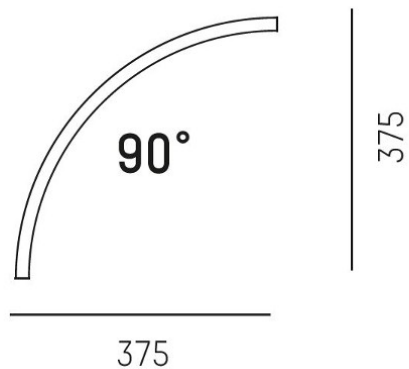

**DIMENSIONER**

|           |       |
|-----------|-------|
| Bredd     | 35 mm |
| Höjd/djup | 35 mm |

**DIMENSIONER (forts)**

|                   |                      |
|-------------------|----------------------|
| Ytterdiameter     | Ø750 / Ø1450 mm      |
| Kapslingsklass    | IP20                 |
| Styrning          | DALI                 |
| Kapslingsfärg     | Vit / Svart / Silver |
| Material kapsling | Aluminium            |
| Pendellängd       | 1500 mm              |

## Måttritning