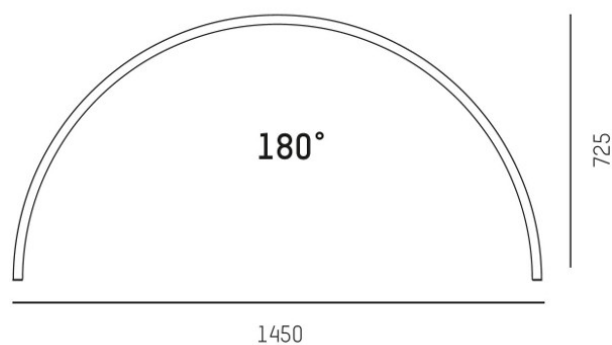

**DIMENSIONER**

|           |       |
|-----------|-------|
| Bredd     | 35 mm |
| Höjd/djup | 35 mm |

**DIMENSIONER (forts)**

|                   |                      |
|-------------------|----------------------|
| Ytterdiameter     | Ø750 / Ø1450 mm      |
| Kapslingsklass    | IP20                 |
| Styrning          | DALI                 |
| Kapslingsfärg     | Vit / Svart / Silver |
| Material kapsling | Aluminium            |
| Pendellängd       | 1500 mm              |

## Måttritning