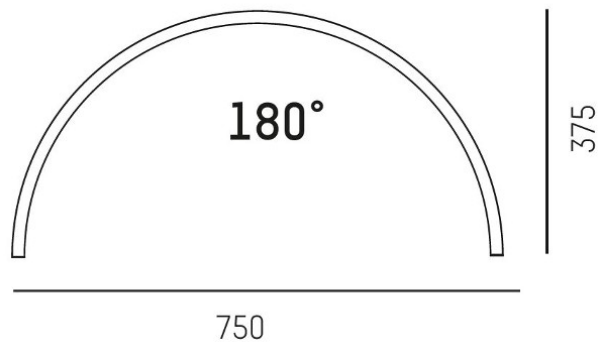

**DIMENSIONER**

|           |       |
|-----------|-------|
| Bredd     | 35 mm |
| Höjd/djup | 35 mm |

**DIMENSIONER (forts)**

|                   |                      |
|-------------------|----------------------|
| Ytterdiameter     | Ø750 / Ø1450 mm      |
| Kapslingsklass    | IP20                 |
| Styrning          | DALI                 |
| Kapslingsfärg     | Vit / Svart / Silver |
| Material kapsling | Aluminium            |
| Pendellängd       | 1500 mm              |

## Måttritning