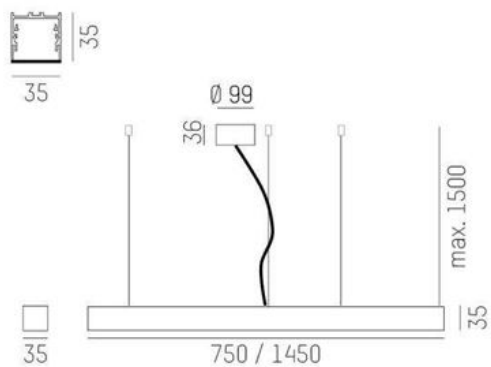

Ride Ring Pendel

Med en profil på endast 35x35mm, är Ride Ring Pendel från Molto Luce ett av de mest minimalistiska LED belysningsystemen på marknaden. Ride ring pendel finns i två olika diameter, 750mm och 1450mm. Driftdonet är integrerat i den minimala profilen, vilket bidrar till den perfekta ljuseffekten. Välj mellan svart, vit eller matt silver som standard. Ride ring finns även som dikt takvägg armatur.

Kan färgläggas i Creative Colours, som du kan läsa mer om <https://cardi.se/referenser/creative-colours>

MOLTO LUCE®

LJUSTEKNISKA DATA

Armaturljusflöde	3590 / 7180 lm
Färgbeständighet	SDCM 3
Färgtemperatur	2700 K, 3000 K, 4000 K
Färgåtergivningindex (CRI)	90-100
Ljusedelning	Symmetrisk
Ljustuttag	Direkt
Nominell livstid L80/B10 vid 25 °C	50000
Spridningsvinkel	Bredstrålande 40-80°

Höjd/djup	35 mm
Ytterdiameter	Ø750 / Ø1450 mm
Kapslingsklass	IP20
Styrning	DALI
Kapslingsfärg	Vit / Svart / Grå / Creative Colours
Material kapsling	Aluminium

Måttitning

Ljusfördelningskurva