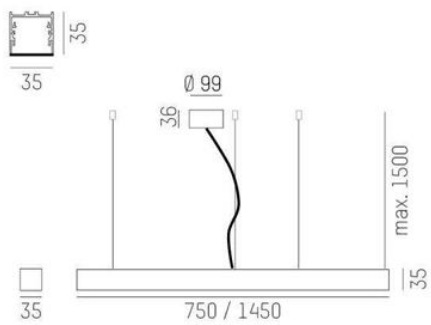

Ride Ring Pendel

Med en profil endast 35x35mm, Ride Ring Pendel från Molto Luce ett av de mest minimalistiska LED belysningsystemen på marknaden. Ride ring pendel finns i två olika diameter, 750mm och 1450mm. Driftdonet integrerat i den minimala profilen, vilket bidrar till den perfekta ljuseffekten. Välj mellan svart, vit eller matt silver som standard. Ride ring finns även som dikt takvägg armatur.

DIMENSIONER (forts)

Bredd	Ø750 / Ø1450 mm
Höjd/djup	35 mm

TEKNISKA DATA

Kapslingsklass	IP20
Styrning	DALI

UTFÖRANDE

Kapslingsfärg	Vit / Svart / Grå / Creative Colours
Material kapsling	Aluminium

Mått ritning

Ljusfördelningskurva