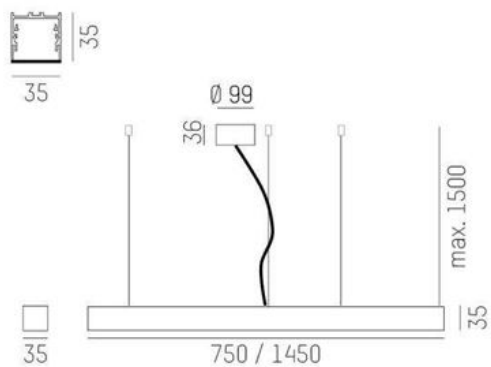

Ride Ring Pendel

Med en profil på endast 35x35mm, Ride Ring Pendel från Molto Luce ett av de mest minimalistiska LED belysningsystemen på marknaden. Ride ring pendel finns i två olika diameter, 750mm och 1450mm. Driftdonet är integrerat i den minimala profilen, vilket bidrar till den perfekta ljuseffekten. Välj mellan svart, vit eller matt silver som standard. Ride ring finns även som dikt takvägg armatur.

Kan färgläggas i Creative Colours, som du kan läsa mer om <https://cardi.se/referenser/creative-colours>

MOLTO LUCE®

LJUSTEKNISKA DATA

Armaturljusflöde	3590 / 7180 lm
Färgbeständighet	SDCM 3
Färgtemperatur	2700 K, 3000 K, 4000 K
Färgåtergivningindex (CRI)	90-100
Ljusfördelning	Symmetrisk
Ljustuttag	Direkt
Nominell livstid L80/B10 vid 25 °C	50000
Spridningsvinkel	Bredstrålande 40-80°

Höjd/djup	35 mm
Ytterdiameter	Ø750 / Ø1450 mm
Kapslingsklass	IP20
Styrning	DALI
Kapslingsfärg	Vit / Svart / Grå / Creative Colours
Material kapsling	Aluminium

Måttitning

Ljusfördelningskurva