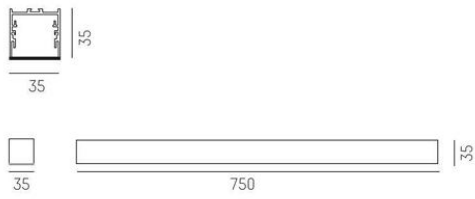

DIMENSIONER (forts)

Bredd	Ø750 / Ø1450 mm
Höjd/djup	35 mm

TEKNISKA DATA

Kapslingsklass	IP20
Styrning	DALI

UTFÖRANDE

Kapslingsfärg	Vit / Svart / Grå / Creative Colours
Material kapsling	Aluminium

Måttitning

Ljusfördelningskurva