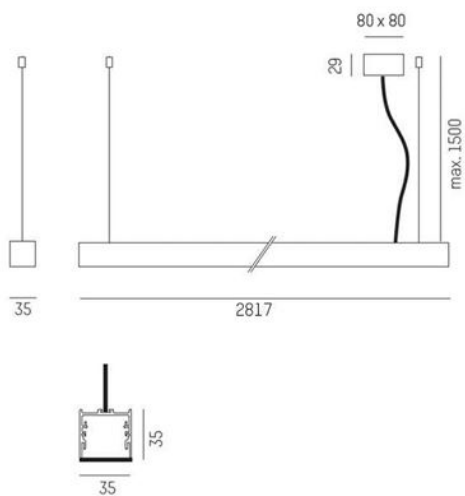

## Ride Pendel

Ride-profilen är endast 35x35mm och är en av de minsta på marknaden. Ride Pendel levereras med mikroprismatiskt, opalt eller kubiskt blygglas. Levereras med driftdon T&S eller DALI.

<ul>

<li>Slimmad profil med driftdonet integrerat i profilen</li>

<li>Tre olika färger: Vit, svart eller aluminium</li>

</ul>

MOLTO LUCE®

**LJUSTEKNISKA DATA**

Armaturljusflöde	1270 / 1700 / 2120 / 2816,6 lm
Färgbeständighet	SDCM 3
Färgtemperatur	2700 K, 3000 K, 4000 K
Färgåtergivning (CRI)	90-100
Ljufördelning	Symmetrisk
Ljusuttag	Direkt
Nominell livstid L80/B10 vid 25 °C	50000
Spridningsvinkel	Bredstrålande 40-80°

Bredd	35 mm
Höjd/djup	35 mm
Längd	856,6 / 1136,6 / 1416,6 / 2816,6 mm
Kapslingsklass	IP20
Styrning	DALI, Ej dimbar
Kapslingsfärg	Vit / Svart / Alu
Material kapsling	Aluminium

# Måttritning