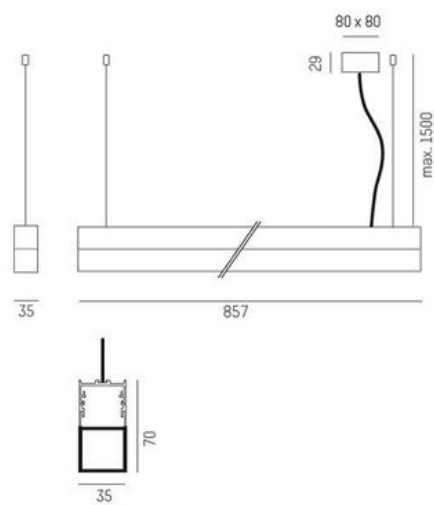

Ride Pendel

Ride-profilen är endast 35x35mm och är en av de minsta på marknaden. Ride Pendel levereras med mikroprismatiskt, opalt eller kubiskt blygglas. Levereras med driftdon T&S eller DALI.

Slimmad profil med driftdonet integrerat i profilen

Tre olika färger: Vit, svart eller aluminium

MOLTO LUCE®

LJUSTEKNISKA DATA

Armaturljusflöde	1270 / 1700 / 2120 / 2816,6 lm
Färgbeständighet	SDCM 3
Färgtemperatur	2700 K, 3000 K, 4000 K
Färgåtergivningindex (CRI)	90-100
Ljufördelning	Symmetrisk
Ljusuttag	Direkt
Nominell livstid L80/B10 vid 25 °C	50000
Spridningsvinkel	Bredstrålande 40-80°

Bredd	35 mm
Höjd/djup	35 mm
Längd	856,6 / 1136,6 / 1416,6 / 2816,6 mm
Kapslingsklass	IP20
Styrning	DALI, Ej dimbar
Kapslingsfärg	Vit / Svart / Alu
Material kapsling	Aluminium

Måttritning

Ljusfördelningskurva