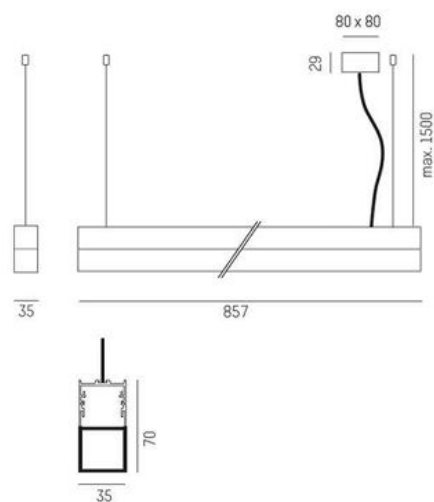

## Ride Pendel

Ride-profilen är endast 35x35mm och är en av de minsta på marknaden. Ride Pendel levereras med mikroprismatiskt, opalt eller kubiskt blygglas. Levereras med driftdon T&S eller DALI.

<ul>

<li>Slimmad profil med driftdonet integrerat i profilen</li>

<li>Tre olika färger: Vit, svart eller aluminium</li>

</ul>

MOLTO LUCE®

**LJUSTEKNISKA DATA**

Armaturljusflöde	1270 / 1700 / 2120 / 2816,6 lm
Färgbeständighet	SDCM 3
Färgtemperatur	2700 K, 3000 K, 4000 K
Färgåtergivning (CRI)	90-100
Ljufördelning	Symmetrisk
Ljusuttag	Direkt
Nominell livstid L80/B10 vid 25 °C	50000
Spridningsvinkel	Bredstrålande 40-80°

Bredd	35 mm
Höjd/djup	35 mm
Längd	856,6 / 1136,6 / 1416,6 / 2816,6 mm
Kapslingsklass	IP20
Styrning	DALI, Ej dimbar
Kapslingsfärg	Vit / Svart / Alu
Material kapsling	Aluminium

# Måttritning