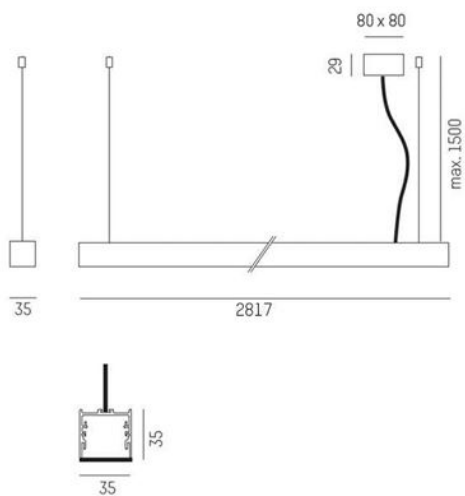

Ride Pendel

Ride-profilen är endast 35x35mm och är en av de minsta på marknaden. Ride Pendel levereras med mikroprismatiskt, opalt eller kubiskt blygglas. Levereras med driftdon T&S eller DALI.

Slimmad profil med driftdonet integrerat i profilen

Tre olika färger: Vit, svart eller aluminium

MOLTO LUCE®

LJUSTEKNISKA DATA

Armaturljusflöde	1270 / 1700 / 2120 / 2816,6 lm
Färgbeständighet	SDCM 3
Färgtemperatur	2700 K, 3000 K, 4000 K
Färgåtergivningindex (CRI)	90-100
Ljufördelning	Symmetrisk
Ljusuttag	Direkt
Nominell livstid L80/B10 vid 25 °C	50000
Spridningsvinkel	Bredstrålande 40-80°

Bredd	35 mm
Höjd/djup	35 mm
Längd	856,6 / 1136,6 / 1416,6 / 2816,6 mm
Kapslingsklass	IP20
Styrning	DALI, Ej dimbar
Kapslingsfärg	Vit / Svart / Alu
Material kapsling	Aluminium

Måttritning

Ljusfördelningskurva