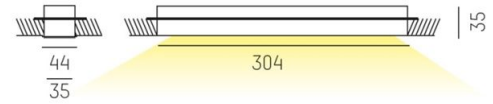

# Måttritning

 37mm x L 111mm, ET: 80mm

 7 - 40 mm

 37mm x L 301mm, ET: 80mm

 7 - 40 mm

 37mm x L 588mm, ET: 80mm

 7 - 40 mm

 37mm x L 876mm, ET: 80mm