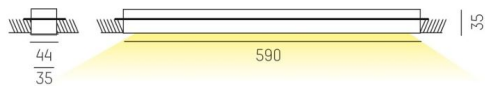

# Måttritning

 37mm x L 111mm, ET: 80mm

 7 - 40 mm

 37mm x L 301mm, ET: 80mm

 7 - 40 mm

 37mm x L 588mm, ET: 80mm

 7 - 40 mm

 37mm x L 876mm, ET: 80mm