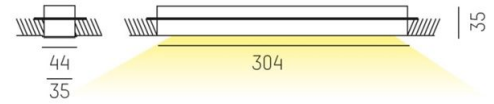

# Måttritning

 37mm x L 111mm, ET: 80mm

 7 - 40 mm

 37mm x L 301mm, ET: 80mm

 7 - 40 mm

 37mm x L 588mm, ET: 80mm

 7 - 40 mm

 37mm x L 876mm, ET: 80mm