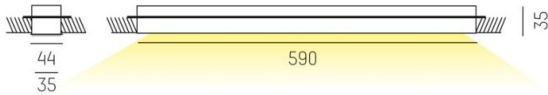

# Måttitning

 37mm x L 111mm, ET: 80mm  
 7 - 40 mm

 37mm x L 301mm, ET: 80mm  
 7 - 40 mm

 37mm x L 588mm, ET: 80mm  
 7 - 40 mm

 37mm x L 876mm, ET: 80mm  
 7 - 40 mm