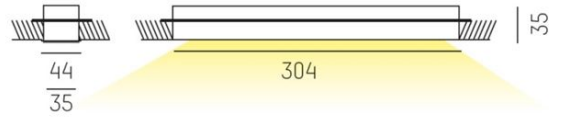

# Måttitning

 37mm x L 111mm, ET: 80mm  
 7 - 40 mm

 37mm x L 301mm, ET: 80mm  
 7 - 40 mm

 37mm x L 588mm, ET: 80mm  
 7 - 40 mm

 37mm x L 876mm, ET: 80mm  
 7 - 40 mm