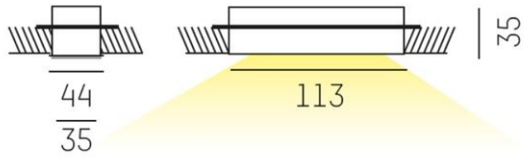

# Måttitning

 37mm x L 111mm, ET: 80mm  
 7 - 40 mm

 37mm x L 301mm, ET: 80mm  
 7 - 40 mm

 37mm x L 588mm, ET: 80mm  
 7 - 40 mm

 37mm x L 876mm, ET: 80mm  
 7 - 40 mm