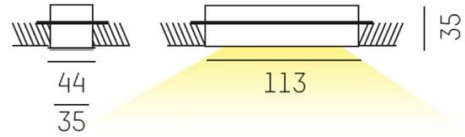

Måttritning

37mm x L 111mm, ET: 80mm

7 - 40 mm