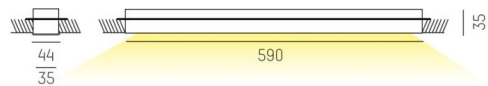

# Måttritning

 37mm x L 111mm, ET: 80mm

 7 - 40 mm

 37mm x L 301mm, ET: 80mm

 7 - 40 mm

 37mm x L 588mm, ET: 80mm

 7 - 40 mm

 37mm x L 876mm, ET: 80mm