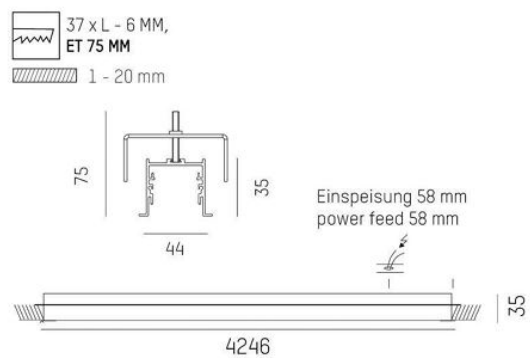

Ride IP54 Infälld

Ride-profilen påverkar endast 35x35mm från Molto Luce är en av de minsta på marknaden. Denna infällda armatur för tak eller väggmontering med kapslingsklass IP54 har opalt blankskydd.

Slimmad profil med driftdonet integrerat i profilen

Finns med ljusreglering med DALI

Tre olika färger: Vit, svart eller aluminium

MOLTO LUCE®

LJUSTEKNISKA DATA

Armaturljusflöde	890 / 1340 / 1790 / 2240 / 4490 / 6730 lm
Färgbeständighet	SDCM 3
Färgtemperatur	2700 K, 3000 K, 4000 K
Färgåtergivningsindex (CRI)	90-100
Ljusfördelning	Symmetrisk
Ljusuttag	Direkt
Nominell livstid L80/B10 vid 25 °C	50000
Spridningsvinkel	Bredstrålande 40-80°

DIMENSIONER

Bredd	44 mm
-------	-------

DIMENSIONER (forts)

Höjd/djup	35 mm
Inbyggnadsbredd	37 mm
Inbyggnadsdjup	75 mm
Längd	606,4 / 886,4 / 1166,4 / 1446,4 / 2846,4 / 4246,4 mm
Kapslingsklass	IP54
Styrning	DALI, Ej dimbar
Kapslingsfärg	Vit / Svart / Alu
Material kapsling	Aluminium

Måttritning

Ljusfördelningskurva