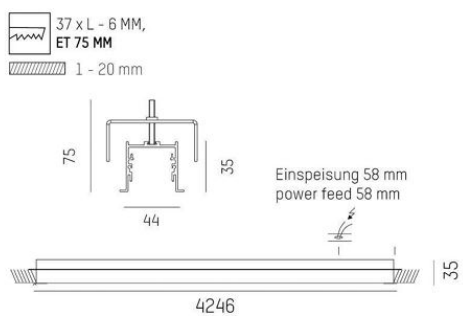

**DIMENSIONER**

Bredd	44 mm
-------	-------

**DIMENSIONER (forts)**

Höjd/djup	35 mm
Inbyggnadsbredd	37 mm
Inbyggnadsdjup	75 mm
Längd	606,4 / 886,4 / 1166,4 / 1446,4 / 2846,4 / 4246,4 mm

**TEKNISKA DATA**

Kapslingsklass	IP54
Styrning	DALI, Ej dimbar

## Mått ritning