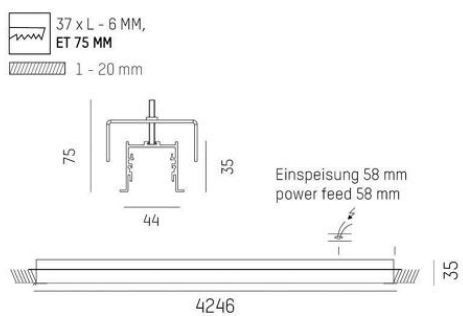

Ride IP54 Infälld

Ride-profilen påring; endast 35x35mm från; n Molto Luce ¨r en av de minsta påring; marknaden. Denna inf¨llda armatur för tak eller v¨ggmontering med kapslingsklass IP54 har opalt bl¨ndslydd.</p>

DIMENSIONER

Bredd	44 mm
-------	-------

DIMENSIONER (forts)

Höjd/djup	35 mm
Inbyggnadsbredd	37 mm
Inbyggnadsdjup	75 mm
Längd	606,4 / 886,4 / 1166,4 / 1446,4 / 2846,4 / 4246,4 mm

TEKNISKA DATA

Kapslingsklass	IP54
Styrning	DALI, Ej dimbar

UTFÖRANDE

Kapslingsfärg	Vit / Svart / Alu
Material kapsling	Aluminium

Mått ritning

Ljusfördelningskurva