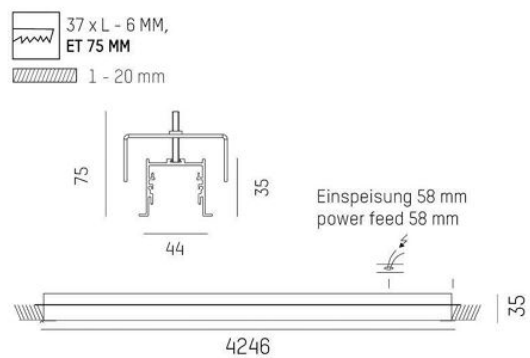

## Ride IP54 Infälld

Ride-profilen påverkar endast 35x35mm från Molto Luce är en av de minsta på marknaden. Denna infällda armatur för tak eller väggmontering med kapslingsklass IP54 har opalt blankskydd.

<ul>

<li>Slimmad profil med driftdonet integrerat i profilen</li>

<li>Finns med ljusreglering med DALI</li>

<li>Tre olika färger: Vit, svart eller aluminium</li>

</ul>

MOLTO LUCE®

**LJUSTEKNISKA DATA**

Armaturljusflöde	890 / 1340 / 1790 / 2240 / 4490 / 6730 lm
Färgbeständighet	SDCM 3
Färgtemperatur	2700 K, 3000 K, 4000 K
Färgåtergivningindex (CRI)	90-100
Ljusfördelning	Symmetrisk
Ljusuttag	Direkt
Nominell livstid L80/B10 vid 25 °C	50000
Spridningsvinkel	Bredstrålande 40-80°

**DIMENSIONER**

Bredd	44 mm
-------	-------

**DIMENSIONER (forts)**

Höjd/djup	35 mm
Inbyggnadsbredd	37 mm
Inbyggnadsdjup	75 mm
Längd	606,4 / 886,4 / 1166,4 / 1446,4 / 2846,4 / 4246,4 mm
Kapslingsklass	IP54
Styrning	DALI, Ej dimbar
Kapslingsfärg	Vit / Svart / Alu
Material kapsling	Aluminium

## Måttritning