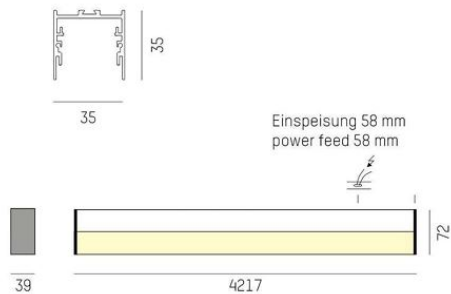

Slimmad profil med driftdonet integrerat i profilen

Tre olika färger: Vit, svart eller aluminium

MOLTO LUCE®

LJUSTEKNISKA DATA

Armaturljusflöde	890 / 1340 / 1790 / 2240 / 4490 / 6730 lm
Färgbeständighet	SDCM 3
Färgtemperatur	2700 K, 3000 K, 4000 K
Färgåtergivningindex (CRI)	90-100
Ljufördelning	Symmetrisk
Ljusuttag	Direkt
Nominell livstid L80/B10 vid 25 °C	50000
Spridningsvinkel	Bredstrålande 40-80°

DIMENSIONER (forts)

Bredd	39 mm
Höjd/djup	35 mm
Längd	577,3 / 858,2 / 1138,2 / 1418,2 / 2817,3 / 4217,3 mm

TEKNISKA DATA

Kapslingsklass	IP54
Styrning	DALI, Ej dimbar

UTFÖRANDE

Kapslingsfärg	Vit / Svart / Alu
Material kapsling	Aluminium

Måtritning

Ljusfördelningskurva