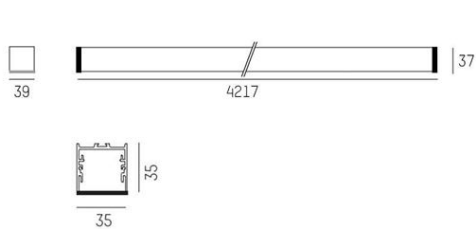

Slimmad profil med driftdonet integrerat i profilen

Tre olika färger: Vit, svart eller aluminium

MOLTO LUCE®

LJUSTEKNISKA DATA

Armaturljusflöde	890 / 1340 / 1790 / 2240 / 4490 / 6730 lm
Färgbeständighet	SDCM 3
Färgtemperatur	2700 K, 3000 K, 4000 K
Färgåtergivningindex (CRI)	90-100
Ljufördelning	Symmetrisk
Ljusuttag	Direkt
Nominell livstid L80/B10 vid 25 °C	50000
Spridningsvinkel	Bredstrålande 40-80°

DIMENSIONER (forts)

Bredd	39 mm
Höjd/djup	35 mm
Längd	577,3 / 858,2 / 1138,2 / 1418,2 / 2817,3 / 4217,3 mm

TEKNISKA DATA

Kapslingsklass	IP54
Styrning	DALI, Ej dimbar

UTFÖRANDE

Kapslingsfärg	Vit / Svart / Alu
Material kapsling	Aluminium

Måtritning

Ljusfördelningskurva