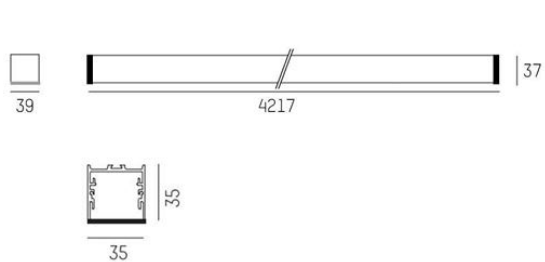

<ul>

<li>Slimmad profil med driftdonet integrerat i profilen</li>

<li>Tre olika f&auml;rger: Vit, svart eller aluminium</li>

</ul>

MOLTO LUCE®

**LJUSTEKNISKA DATA**

Armaturljusflöde	890 / 1340 / 1790 / 2240 / 4490 / 6730 lm
Färgbeständighet	SDCM 3
Färgtemperatur	2700 K, 3000 K, 4000 K
Färgåtergivningsindex (CRI)	90-100
Ljufördelning	Symmetrisk
Ljusuttag	Direkt
Nominell livstid L80/B10 vid 25 °C	50000
Spridningsvinkel	Bredstrålande 40-80°

Bredd	39 mm
Höjd/djup	35 mm
Längd	577,3 / 858,2 / 1138,2 / 1418,2 / 2817,3 / 4217,3 mm
Kapslingsklass	IP54
Styrning	DALI, Ej dimbar
Kapslingsfärg	Vit / Svart / Alu
Material kapsling	Aluminium

# Måtritning