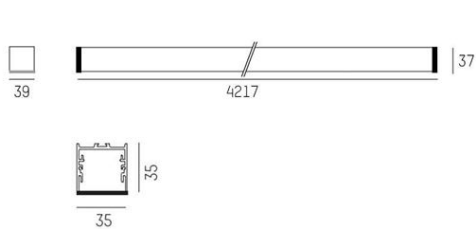

**DIMENSIONER (forts)**

Bredd	39 mm
Höjd/djup	35 mm
Längd	577,3 / 858,2 / 1138,2 / 1418,2 / 2817,3 / 4217,3 mm

**TEKNISKA DATA**

Kapslingsklass	IP54
Styrning	DALI, Ej dimbar

**UTFÖRANDE**

Kapslingsfärg	Vit / Svart / Alu
Material kapsling	Aluminium

# Måtritning