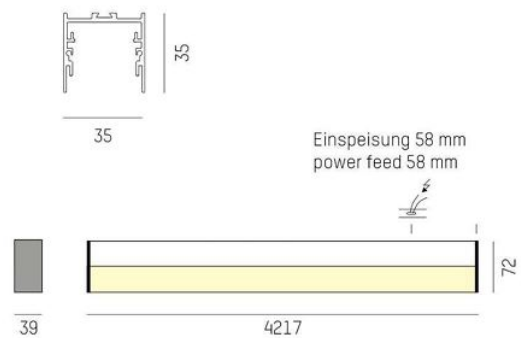

Måtritning