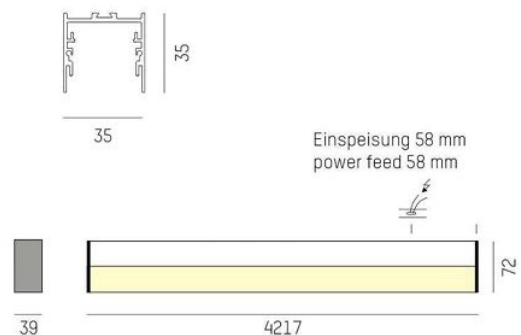

Slimmad profil med driftdonet integrerat i profilen

Tre olika färger: Vit, svart eller aluminium

MOLTO LUCE®

LJUSTEKNISKA DATA

Armaturljusflöde	890 / 1340 / 1790 / 2240 / 4490 / 6730 lm
Färgbeständighet	SDCM 3
Färgtemperatur	2700 K, 3000 K, 4000 K
Färgåtergivningsindex (CRI)	90-100
Ljusfördelning	Symmetrisk
Ljusuttag	Direkt
Nominell livstid L80/B10 vid 25 °C	50000
Spridningsvinkel	Bredstrålande 40-80°

Bredd	39 mm
Höjd/djup	35 mm
Längd	577,3 / 858,2 / 1138,2 / 1418,2 / 2817,3 / 4217,3 mm
Kapslingsklass	IP54
Styrning	DALI, Ej dimbar
Kapslingsfärg	Vit / Svart / Alu
Material kapsling	Aluminium

Måtritning