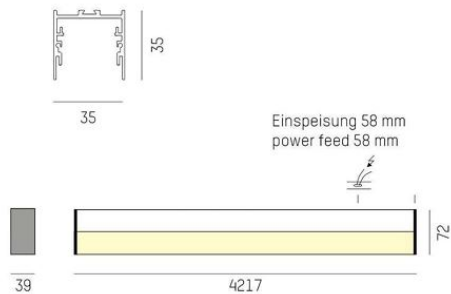

<ul>

<li>Slimmad profil med driftdonet integrerat i profilen</li>

<li>Tre olika f&auml;rger: Vit, svart eller aluminium</li>

</ul>

MOLTO LUCE®

**LJUSTEKNISKA DATA**

Armaturljusflöde	890 / 1340 / 1790 / 2240 / 4490 / 6730 lm
Färgbeständighet	SDCM 3
Färgtemperatur	2700 K, 3000 K, 4000 K
Färgåtergivningindex (CRI)	90-100
Ljufördelning	Symmetrisk
Ljusuttag	Direkt
Nominell livstid L80/B10 vid 25 °C	50000
Spridningsvinkel	Bredstrålande 40-80°

**DIMENSIONER (forts)**

Bredd	39 mm
Höjd/djup	35 mm
Längd	577,3 / 858,2 / 1138,2 / 1418,2 / 2817,3 / 4217,3 mm

**TEKNISKA DATA**

Kapslingsklass	IP54
Styrning	DALI, Ej dimbar

**UTFÖRANDE**

Kapslingsfärg	Vit / Svart / Alu
Material kapsling	Aluminium

# Måtritning