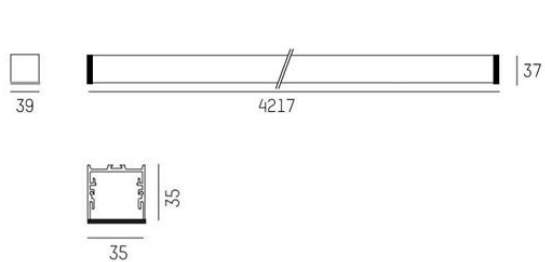

Slimmad profil med driftdonet integrerat i profilen

Tre olika färger: Vit, svart eller aluminium

MOLTO LUCE®

LJUSTEKNISKA DATA

Armaturljusflöde	890 / 1340 / 1790 / 2240 / 4490 / 6730 lm
Färgbeständighet	SDCM 3
Färgtemperatur	2700 K, 3000 K, 4000 K
Färgåtergivningsindex (CRI)	90-100
Ljusfördelning	Symmetrisk
Ljusuttag	Direkt
Nominell livstid L80/B10 vid 25 °C	50000
Spridningsvinkel	Bredstrålande 40-80°

Bredd	39 mm
Höjd/djup	35 mm
Längd	577,3 / 858,2 / 1138,2 / 1418,2 / 2817,3 / 4217,3 mm
Kapslingsklass	IP54
Styrning	DALI, Ej dimbar
Kapslingsfärg	Vit / Svart / Alu
Material kapsling	Aluminium

Måtritning