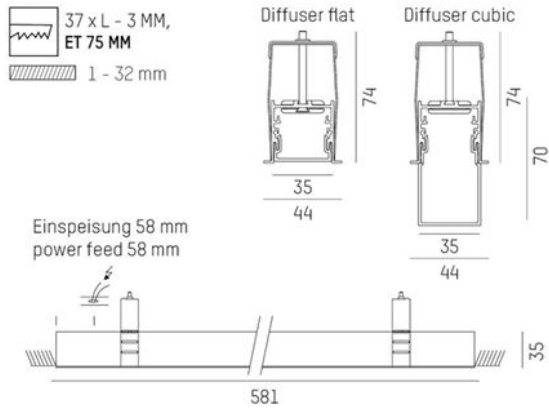

Ride Infälld

Ride-profilen är endast 35x35mm och är en av de minsta på marknaden. Ride Infälld kan monteras i tak eller vägg och levereras med mikroprismatiskt, opalt eller kubiskt bländskydd. Levereras med driftdon T/S eller DALI.

Slimmad profil med driftdonet integrerat i profilen.

Tre olika färger: Vit, svart eller aluminium.

Klarar taktjocklek mellan 7-40mm.

MOLTO LUCE®

LJUSTEKNISKA DATA

Armaturljusflöde	850 / 1270 / 1700 / 2120 / 4250 / 6380 lm
Färgbeständighet	SDCM 3
Färgtemperatur	2700 K, 3000 K, 4000 K
Färgåtergivningindex (CRI)	90-100
Ljusfördelning	Symmetrisk
Ljusuttag	Direkt
Nominell livstid L80/B10 vid 25 °C	50000
Spridningsvinkel	Bredstrålande 40-80°

DIMENSIONER

Bredd	35 mm
-------	-------

DIMENSIONER (forts)

Höjd/djup	35 / 70 mm
Inbyggnadsbredd	37 mm
Inbyggnadsdjup	74 mm
Längd	581,4 / 861,4 / 1141,4 / 1421,4 / 2821,4 / 4221,4 mm
Kapslingsklass	IP20
Styrning	DALI, Ej dimbar
Kapslingsfärg	Vit / Svart / Alu
Material kapsling	Aluminium

Måttritning

Ljusfördelningskurva