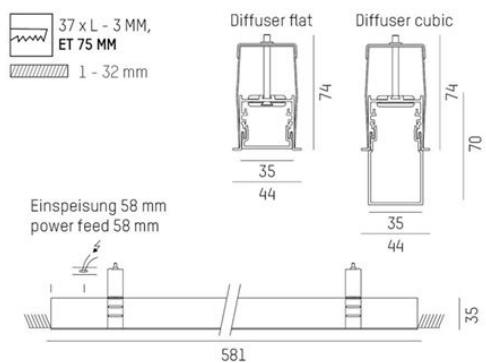

Måttritning