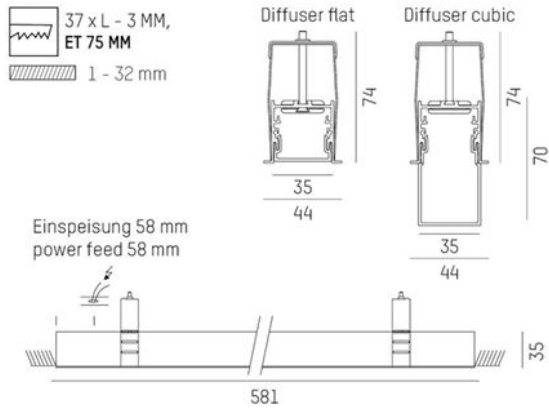

## Ride Infälld

Ride-profilen är endast 35x35mm och är en av de minsta på marknaden. Ride Infälld kan monteras i tak eller vägg och levereras med mikroprismatiskt, opalt eller kubiskt bländskydd. Levereras med driftdon T/S eller DALI.

<ul>

<li>Slimmad profil med driftdonet integrerat i profilen.</li>

<li>Tre olika färger: Vit, svart eller aluminium.</li>

<li>Klarar taktjocklek mellan 7-40mm.</li>

</ul>

MOLTO LUCE®

**LJUSTEKNISKA DATA**

Armaturljusflöde	850 / 1270 / 1700 / 2120 / 4250 / 6380 lm
Färgbeständighet	SDCM 3
Färgtemperatur	2700 K, 3000 K, 4000 K
Färgåtergivningindex (CRI)	90-100
Ljusfördelning	Symmetrisk
Ljusuttag	Direkt
Nominell livstid L80/B10 vid 25 °C	50000
Spridningsvinkel	Bredstrålande 40-80°

**DIMENSIONER**

Bredd	35 mm
-------	-------

**DIMENSIONER (forts)**

Höjd/djup	35 / 70 mm
Inbyggnadsbredd	37 mm
Inbyggnadsdjup	74 mm
Längd	581,4 / 861,4 / 1141,4 / 1421,4 / 2821,4 / 4221,4 mm
Kapslingsklass	IP20
Styrning	DALI, Ej dimbar
Kapslingsfärg	Vit / Svart / Alu
Material kapsling	Aluminium

# Måttritning