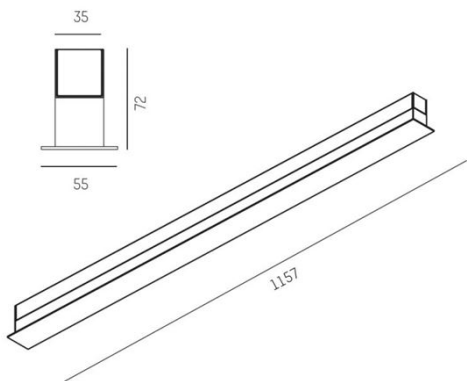

DIMENSIONER (forts)

Bredd	55 mm
Höjd/djup	72 mm
Längd	597 / 877 / 1157 / 1437 mm

TEKNISKA DATA

Kapslingsklass	IP20
Styrning	DALI, Ej dimbar

UTFÖRANDE

Kapslingsfärg	Vit / Svart / Alu
Material kapsling	Aluminium

Måttitning

Ljusfördelningskurva