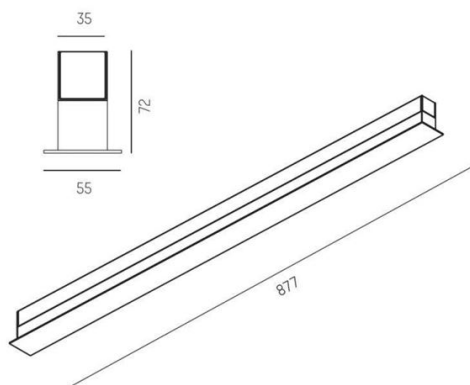

DIMENSIONER (forts)

Bredd	55 mm
Höjd/djup	72 mm
Längd	597 / 877 / 1157 / 1437 mm

TEKNISKA DATA

Kapslingsklass	IP20
Styrning	DALI, Ej dimbar

UTFÖRANDE

Kapslingsfärg	Vit / Svart / Alu
Material kapsling	Aluminium

Måttitning

Ljusfördelningskurva