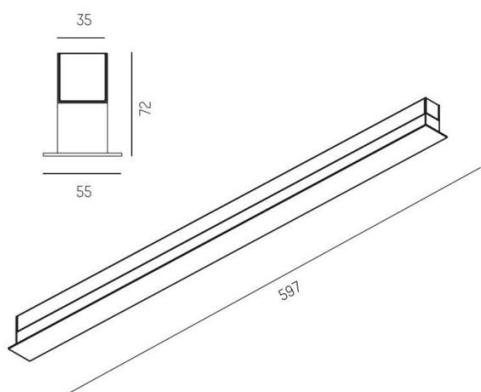

DIMENSIONER (forts)

Bredd	55 mm
Höjd/djup	72 mm
Längd	597 / 877 / 1157 / 1437 mm

TEKNISKA DATA

Kapslingsklass	IP20
Styrning	DALI, Ej dimbar

UTFÖRANDE

Kapslingsfärg	Vit / Svart / Alu
Material kapsling	Aluminium

Måttitning

Ljusfördelningskurva