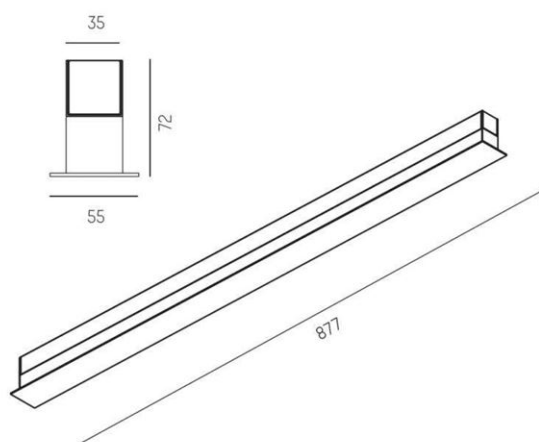

Måttritning