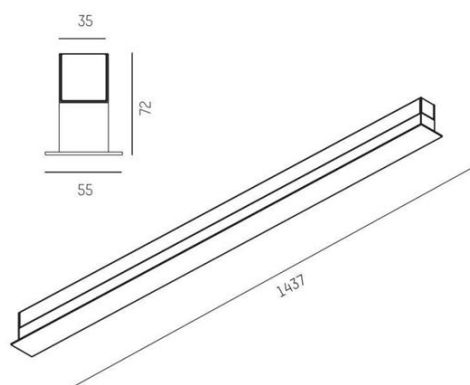

**DIMENSIONER (forts)**

Bredd	55 mm
Höjd/djup	72 mm
Längd	597 / 877 / 1157 / 1437 mm

**TEKNISKA DATA**

Kapslingsklass	IP20
Styrning	DALI, Ej dimbar

**UTFÖRANDE**

Kapslingsfärg	Vit / Svart / Alu
Material kapsling	Aluminium