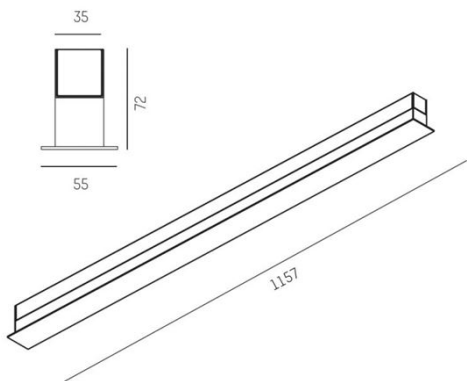

**DIMENSIONER (forts)**

Bredd	55 mm
Höjd/djup	72 mm
Längd	597 / 877 / 1157 / 1437 mm

**TEKNISKA DATA**

Kapslingsklass	IP20
Styrning	DALI, Ej dimbar

**UTFÖRANDE**

Kapslingsfärg	Vit / Svart / Alu
Material kapsling	Aluminium