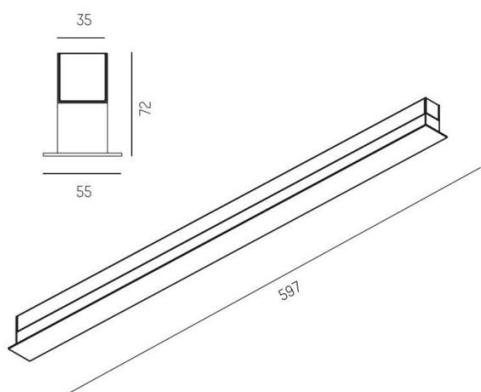

**DIMENSIONER (forts)**

Bredd	55 mm
Höjd/djup	72 mm
Längd	597 / 877 / 1157 / 1437 mm

**TEKNISKA DATA**

Kapslingsklass	IP20
Styrning	DALI, Ej dimbar

**UTFÖRANDE**

Kapslingsfärg	Vit / Svart / Alu
Material kapsling	Aluminium