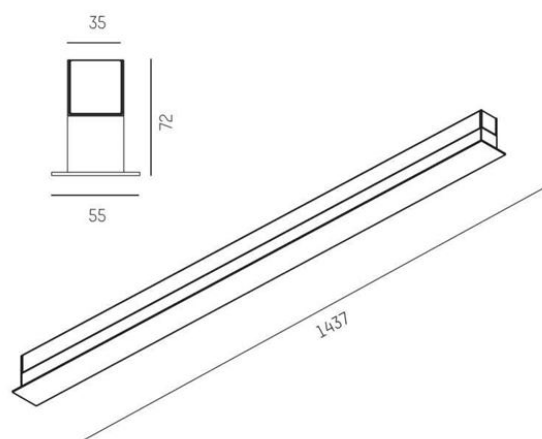

Bredd	55 mm
Höjd/djup	72 mm
Längd	597 / 877 / 1157 / 1437 mm
Kapslingsklass	IP20
Styrning	DALI, Ej dimbar
Kapslingsfärg	Vit / Svart / Alu
Material kapsling	Aluminium

Måttritning

Ljusfördelningskurva