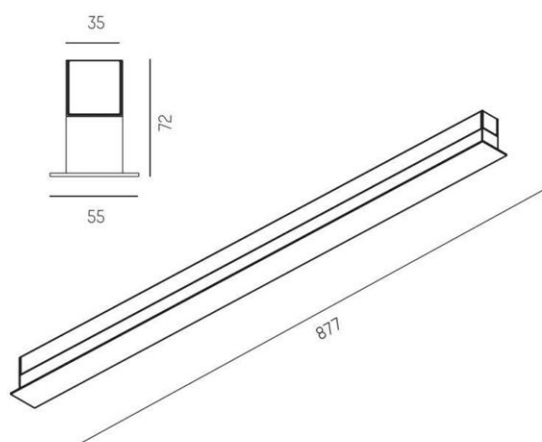

Måttritning