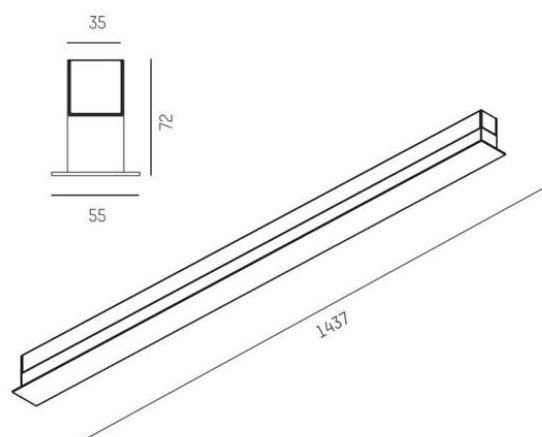

Måttritning