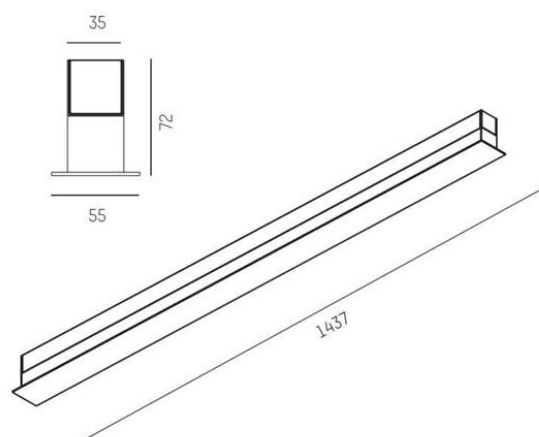

Måttritning