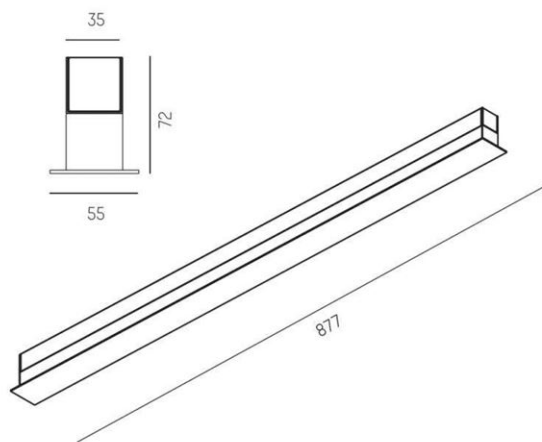

Bredd	55 mm
Höjd/djup	72 mm
Längd	597 / 877 / 1157 / 1437 mm
Kapslingsklass	IP20
Styrning	DALI, Ej dimbar
Kapslingsfärg	Vit / Svart / Alu
Material kapsling	Aluminium

Måttritning

Ljusfördelningskurva