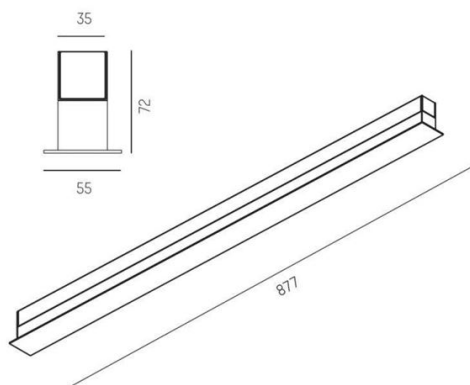

**DIMENSIONER (forts)**

Bredd	55 mm
Höjd/djup	72 mm
Längd	597 / 877 / 1157 / 1437 mm

**TEKNISKA DATA**

Kapslingsklass	IP20
Styrning	DALI, Ej dimbar

**UTFÖRANDE**

Kapslingsfärg	Vit / Svart / Alu
Material kapsling	Aluminium