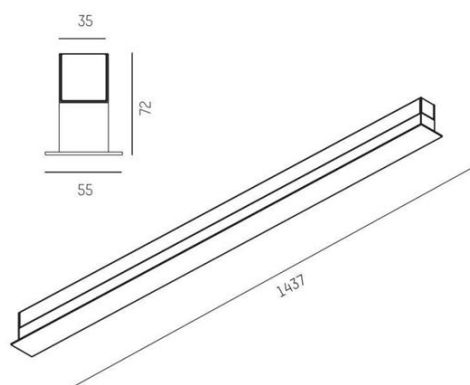

DIMENSIONER (forts)

Bredd	55 mm
Höjd/djup	72 mm
Längd	597 / 877 / 1157 / 1437 mm

TEKNISKA DATA

Kapslingsklass	IP20
Styrning	DALI, Ej dimbar

UTFÖRANDE

Kapslingsfärg	Vit / Svart / Alu
Material kapsling	Aluminium

Måttitning

Ljusfördelningskurva