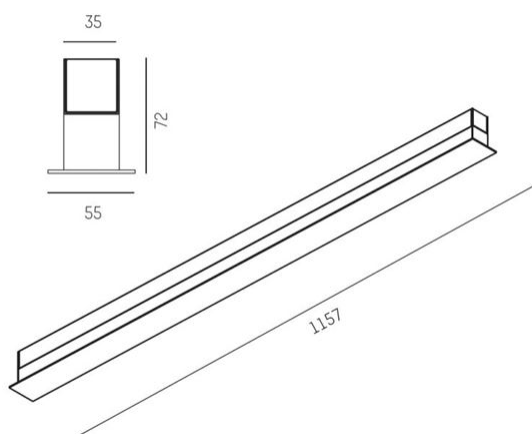

Måttritning