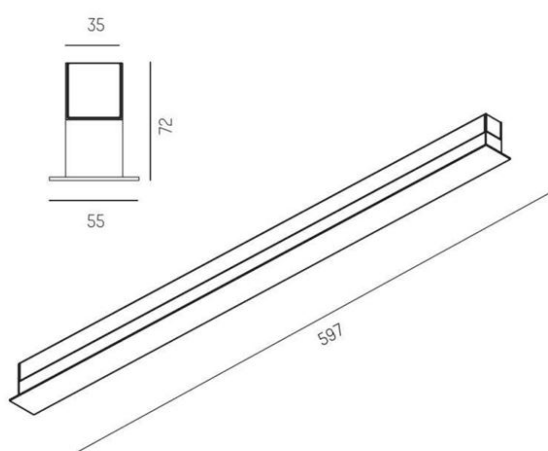

Måttritning