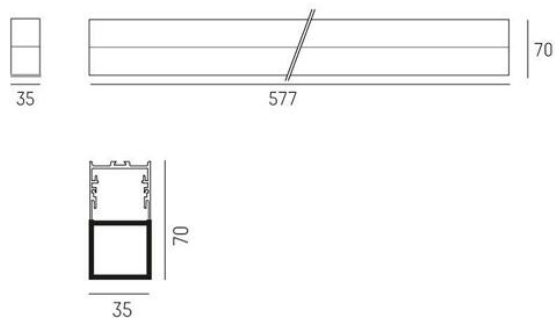

Ride

Ride-profilen är endast 35x35mm och är en av de minsta på marknaden. Ride SD MP kan monteras i tak eller vägg och levereras med mikroprismatiskt, opalt eller kubiskt blyskydd. Levereras med driftdon T/S eller DALI.

Slimmad profil med driftdonet integrerat i profilen.

Tre olika färger: Vit, svart eller aluminium

MOLTO LUCE®

LJUSTEKNISKA DATA

Armaturljusflöde	850 / 1270 / 1700 / 2120 / 4250 / 6380 lm
Färgbeständighet	SDCM 3
Färgtemperatur	2700 K, 3000 K, 4000 K
Färgåtergivningindex (CRI)	90-100
Ljusfördelning	Symmetrisk
Ljusuttag	Direkt
Nominell livstid L80/B10 vid 25 °C	50000
Spridningsvinkel	Bredstrålande 40-80°

Bredd	35 mm
Höjd/djup	35 / 70 mm
Längd	576,6 / 856,6 / 1136,6 / 1416,6 / 2816,6 / 4216,6 mm
Kapslingsklass	IP20
Styrning	DALI, Ej dimbar
Kapslingsfärg	Vit / Svart / Alu
Material kapsling	Aluminium

Måttritning