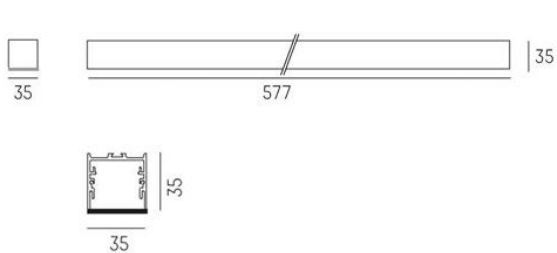

Slimmad profil med driftdonet integrerat i profilen.

Tre olika färger: Vit, svart eller aluminium

MOLTO LUCE®

LJUSTEKNISKA DATA

Armaturljusflöde	850 / 1270 / 1700 / 2120 / 4250 / 6380 lm
Färgbeständighet	SDCM 3
Färgtemperatur	2700 K, 3000 K, 4000 K
Färgåtergivningindex (CRI)	90-100
Ljusfördelning	Symmetrisk
Ljusuttag	Direkt
Nominell livstid L80/B10 vid 25 °C	50000
Spridningsvinkel	Bredstrålande 40-80°

Bredd	35 mm
Höjd/djup	35 / 70 mm
Längd	576,6 / 856,6 / 1136,6 / 1416,6 / 2816,6 / 4216,6 mm
Kapslingsklass	IP20
Styrning	DALI, Ej dimbar
Kapslingsfärg	Vit / Svart / Alu
Material kapsling	Aluminium

Måttritning