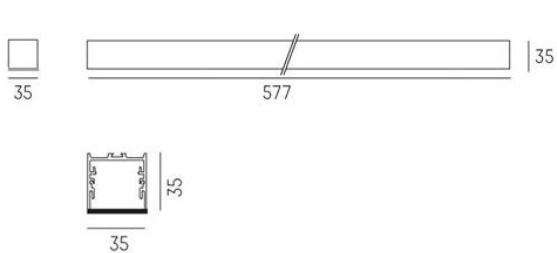

Slimmad profil med driftdonet integrerat i profilen.

Tre olika färger: Vit, svart eller aluminium

MOLTO LUCE®

LJUSTEKNISKA DATA

Armaturljusflöde	850 / 1270 / 1700 / 2120 / 4250 / 6380 lm
Färgbeständighet	SDCM 3
Färgtemperatur	2700 K, 3000 K, 4000 K
Färgåtergivningindex (CRI)	90-100
Ljufördelning	Symmetrisk
Ljusuttag	Direkt
Nominell livstid L80/B10 vid 25 °C	50000
Spridningsvinkel	Bredstrålande 40-80°

Bredd	35 mm
Höjd/djup	35 / 70 mm
Längd	576,6 / 856,6 / 1136,6 / 1416,6 / 2816,6 / 4216,6 mm
Kapslingsklass	IP20
Styrning	DALI, Ej dimbar
Kapslingsfärg	Vit / Svart / Alu
Material kapsling	Aluminium

Måttritning