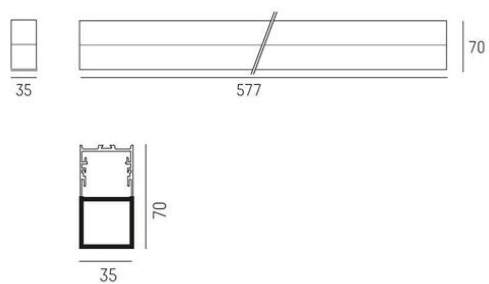

Slimmad profil med driftdonet integrerat i profilen.

Tre olika färger: Vit, svart eller aluminium

MOLTO LUCE®

LJUSTEKNISKA DATA

Armaturljusflöde	850 / 1270 / 1700 / 2120 / 4250 / 6380 lm
Färgbeständighet	SDCM 3
Färgtemperatur	2700 K, 3000 K, 4000 K
Färgåtergivningindex (CRI)	90-100
Ljufördelning	Symmetrisk
Ljusuttag	Direkt
Nominell livstid L80/B10 vid 25 °C	50000
Spridningsvinkel	Bredstrålande 40-80°

DIMENSIONER (forts)

Bredd	35 mm
Höjd/djup	35 / 70 mm
Längd	576,6 / 856,6 / 1136,6 / 1416,6 / 2816,6 / 4216,6 mm

TEKNISKA DATA

Kapslingsklass	IP20
Styrning	DALI, Ej dimbar

UTFÖRANDE

Kapslingsfärg	Vit / Svart / Alu
Material kapsling	Aluminium

Måttritning

Ljusfördelningskurva