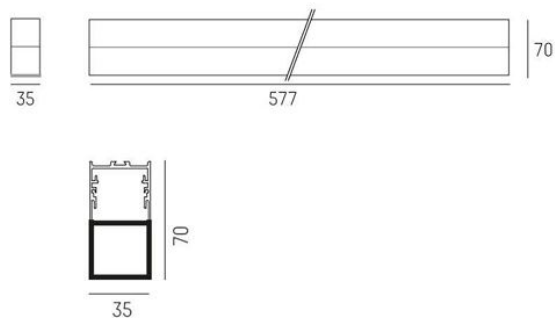

Ride

Ride-profilen är endast 35x35mm och är en av de minsta på marknaden. Ride SD MP kan monteras i tak eller vägg och levereras med mikroprismatiskt, opalt eller kubiskt blyskydd. Levereras med driftdon T/S eller DALI.

Slimmad profil med driftdonet integrerat i profilen.

Tre olika färger: Vit, svart eller aluminium

MOLTO LUCE®

LJUSTEKNISKA DATA

Armaturljusflöde	850 / 1270 / 1700 / 2120 / 4250 / 6380 lm
Färgbeständighet	SDCM 3
Färgtemperatur	2700 K, 3000 K, 4000 K
Färgåtergivningindex (CRI)	90-100
Ljufördelning	Symmetrisk
Ljusuttag	Direkt
Nominell livstid L80/B10 vid 25 °C	50000
Spridningsvinkel	Bredstrålande 40-80°

Bredd	35 mm
Höjd/djup	35 / 70 mm
Längd	576,6 / 856,6 / 1136,6 / 1416,6 / 2816,6 / 4216,6 mm
Kapslingsklass	IP20
Styrning	DALI, Ej dimbar
Kapslingsfärg	Vit / Svart / Alu
Material kapsling	Aluminium

Måttritning