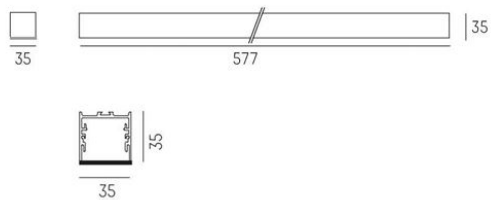

Slimmad profil med driftdonet integrerat i profilen.

Tre olika färger: Vit, svart eller aluminium

MOLTO LUCE®

LJUSTEKNISKA DATA

Armaturljusflöde	850 / 1270 / 1700 / 2120 / 4250 / 6380 lm
Färgbeständighet	SDCM 3
Färgtemperatur	2700 K, 3000 K, 4000 K
Färgåtergivningindex (CRI)	90-100
Ljufördelning	Symmetrisk
Ljusuttag	Direkt
Nominell livstid L80/B10 vid 25 °C	50000
Spridningsvinkel	Bredstrålande 40-80°

DIMENSIONER (forts)

Bredd	35 mm
Höjd/djup	35 / 70 mm
Längd	576,6 / 856,6 / 1136,6 / 1416,6 / 2816,6 / 4216,6 mm

TEKNISKA DATA

Kapslingsklass	IP20
Styrning	DALI, Ej dimbar

UTFÖRANDE

Kapslingsfärg	Vit / Svart / Alu
Material kapsling	Aluminium

Måttritning

Ljusfördelningskurva