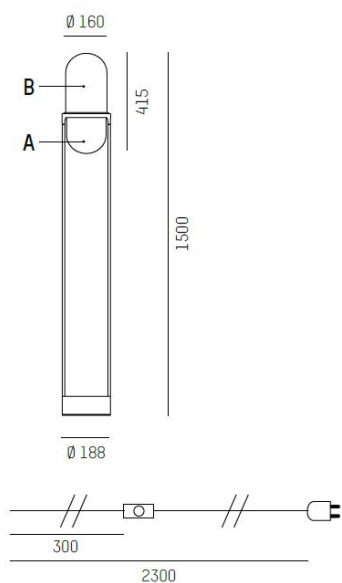

## Pille golv

Dekorativ golvarmatur i glas med bas av sten. Pille golv har tre olika färger som kan kombineras på följande sätt: med glas A i grön eller rosa. Glas B i grön eller champagne. Armaturen levereras inklusive drivdon, 2300mm tygkabel och dimbar tryckknapp. Pille finns även som utanliggande takvägg, pendel och bordsarmatur.

MOLTO LUCE®

**LJUSTEKNISKA DATA**

Armaturljusflöde	1100 - 1410 lm
Färgtemperatur	2700 K
Färgåtergivningningsindex (CRI)	90-100
Ljusfördelning	Symmetrisk
Ljusuttag	Direkt/indirekt
Nominell livstid L80/B10 vid 25 °C	50000

Höjd/djup	1500 mm
Ytterdiameter	Ø188 mm
Kapslingsklass	IP20
Kapslingsfärg	Grå / Rosé / Champagne
Material kapsling	Glas

## Måttritning