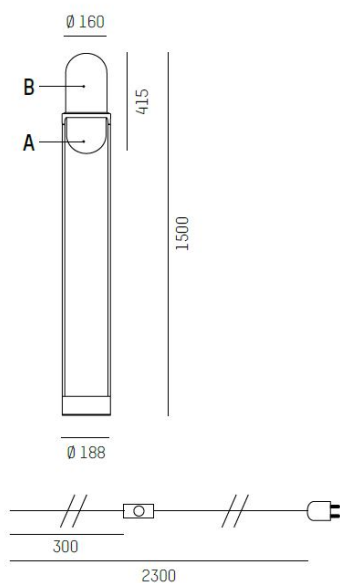

## Pille golv

Dekorativ golvarmatur i glas med bas av sten. Pille golv har tre olika färger som kan kombineras på följande sätt: med glas A i grön eller rosa. Glas B i grön eller champagne. Armaturen levereras inklusive drivdon, 2300mm tygkabel och dimbar tryckknapp. Pille finns även som utanpåliggande takvägg, pendel och bordsarmatur.

MOLTO LUCE®

**LJUSTEKNISKA DATA**

Armaturljusflöde	1100 - 1410 lm
Färgtemperatur	2700 K
Färgåtergivningningsindex (CRI)	90-100
Ljusfördelning	Symmetrisk
Ljusuttag	Direkt/indirekt
Nominell livstid L80/B10 vid 25 °C	50000

Höjd/djup	1500 mm
Ytterdiameter	Ø188 mm
Kapslingsklass	IP20
Kapslingsfärg	Grå / Rosé / Champagne
Material kapsling	Glas

## Måttritning