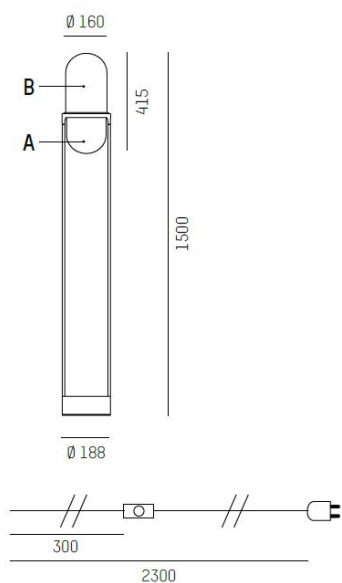

Pille golv

Dekorativ golvarmatur i glas med bas av sten. Pille golv har tre olika färger som kan kombineras på följande sätt: med glas A i grön eller rosa. Glas B i grön eller champagne. Armaturen levereras inklusive drivdon, 2300mm tygkabel och dimbar tryckknapp. Pille finns även som utanliggande takvägg, pendel och bordsarmatur.

MOLTO LUCE®

LJUSTEKNISKA DATA

Armaturljusflöde	1100 - 1410 lm
Färgtemperatur	2700 K
Färgåtergivningningsindex (CRI)	90-100
Ljusfördelning	Symmetrisk
Ljusuttag	Direkt/indirekt
Nominell livstid L80/B10 vid 25 °C	50000

Höjd/djup	1500 mm
Ytterdiameter	Ø188 mm
Kapslingsklass	IP20
Kapslingsfärg	Grå / Rosé / Champagne
Material kapsling	Glas

Måttritning

Ljusfördelningskurva