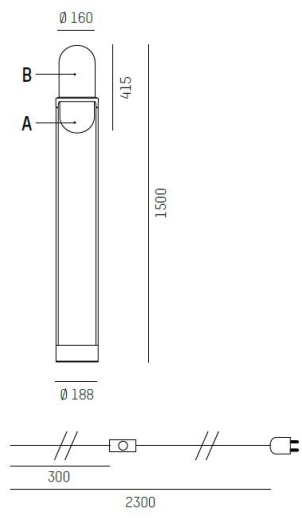

Pille golv

Dekorativ golvarmatur i glas med bas av sten. Pille golv har tre olika färger som kan kombineras på följande sätt: med glas A i grön eller rosa. Glas B i grön eller champagne. Armaturen levereras inklusive drivdon, 2300mm tygkabel och dimbar tryckknapp. Pille finns även som utanpåliggande takvägg, pendel och bordsarmatur.

MOLTO LUCE®

LJUSTEKNISKA DATA

Armaturljusflöde	1100 - 1410 lm
Färgtemperatur	2700 K
Färgåtergivningningsindex (CRI)	90-100
Ljusfördelning	Symmetrisk
Ljusuttag	Direkt/indirekt
Nominell livstid L80/B10 vid 25 °C	50000

DIMENSIONER (forts)

Höjd/djup	1500 mm
Ytterdiameter	Ø188 mm

TEKNISKA DATA

Kapslingsklass	IP20
----------------	------

UTFÖRANDE

Kapslingsfärg	Grå / Rosé / Champagne
Material kapsling	Glas

Måttritning

Ljusfördelningskurva