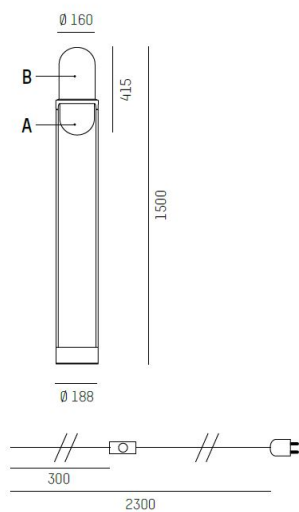

MOLTO LUCE®

LJUSTEKNISKA DATA

| | |
|------------------------------------|-----------------|
| Armaturljusflöde | 1100 - 1410 lm |
| Färgtemperatur | 2700 K |
| Färgåtergivningsindex (CRI) | 90-100 |
| Ljusfördelning | Symmetrisk |
| Ljusuttag | Direkt/indirekt |
| Nominell livstid L80/B10 vid 25 °C | 50000 |

DIMENSIONER (forts)

| | |
|-----------|---------|
| Bredd | Ø188 mm |
| Höjd/djup | 1500 mm |

TEKNISKA DATA

| | |
|----------------|------|
| Kapslingsklass | IP20 |
|----------------|------|

UTFÖRANDE

| | |
|-------------------|---------------------------|
| Kapslingsfärg | Grå / Rosé / Champagne |
| Material kapsling | Glas |

Måttritning

Ljusfördelningskurva