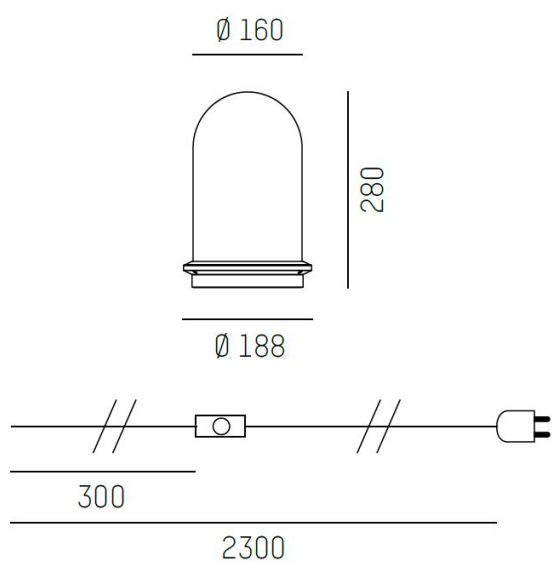

## Pille bord

Dekorativ bordsarmatur i glas med bas av sten i tvåring; olika utföml;randen från Molto Luce. En lite l&uml;gre variant som finns med gr&aring; resp champagne-f&uml;rgad glaskupa. En h&ouml;gre variant i tre olika f&uml;rger som kan kombineras p&aring; f&ouml;ljande s&uml;tt: med glas A i gr&aring;tt eller rosa. Glas B i gr&aring;tt eller champagne. B&aring;da varianterna kommer inklusive drivdon, 2300mm och dimbar tryckknapp. Den l&aring;ga "singel"-varianten finns &uml;ven med t&uml;nd/sl&uml;ck-tryckknapp. Pille finns &uml;ven som utanp&aring;liggande tak/v&uml;gg, pendel och golvarmatur.</p>

MOLTO LUCE®

**LJUSTEKNISKA DATA**

Armaturljusflöde	1100 - 1410 lm
Färgtemperatur	2700 K
Färgåtergivningsindex (CRI)	90-100
Ljusfördelning	Symmetrisk
Ljusuttag	Direkt/indirekt
Nominell livstid L80/B10 vid 25 °C	50000

Bredd	Ø188 mm
Höjd/djup	280 / 600 mm
Kapslingsklass	IP20
Kapslingsfärg	Grå / Rosé / Champagne
Material kapsling	Glas

## Måttritning