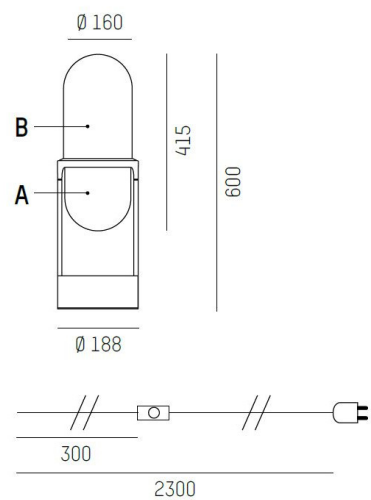

DIMENSIONER (forts)

Bredd	Ø188 mm
Höjd/djup	280 / 600 mm

TEKNISKA DATA

Kapslingsklass	IP20
----------------	------

UTFÖRANDE

Kapslingsfärg	Grå / Rosé / Champagne
Material kapsling	Glas

Måttritning

Ljusfördelningskurva