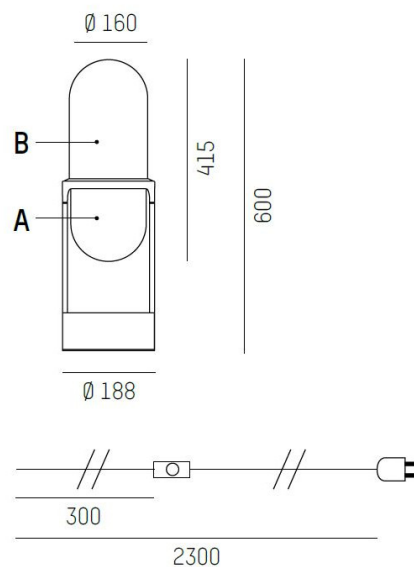

Pille bord

Dekorativ bordsarmatur i glas med bas av sten i tvåring; olika utföml;randen från Molto Luce. En lite l¨gre variant som finns med grå resp champagne-f¨rgad glaskupa. En högre variant i tre olika f¨rger som kan kombineras på följande s¨tt: med glas A i grått eller rosa. Glas B i grått eller champagne. Båda varianterna kommer inklusive drivdon, 2300mm och dimbar tryckknapp. Den låga "singel"-varianten finns ¨ven med t¨nd/sl¨ck-tryckknapp. Pille finns ¨ven som utanpåliggande tak/v¨gg, pendel och golvarmatur.</p>

MOLTO LUCE®

LJUSTEKNISKA DATA

Armaturljusflöde	1100 - 1410 lm
Färgtemperatur	2700 K
Färgåtergivningindex (CRI)	90-100
Ljusfördelning	Symmetrisk
Ljusuttag	Direkt/indirekt
Nominell livstid L80/B10 vid 25 °C	50000

Bredd	Ø188 mm
Höjd/djup	280 / 600 mm
Kapslingsklass	IP20
Kapslingsfärg	Grå / Rosé / Champagne
Material kapsling	Glas

Måttritning

Ljusfördelningskurva