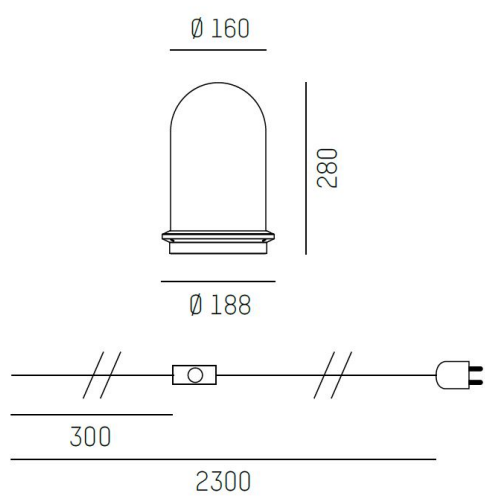

Pille bord

Dekorativ bordsarmatur i glas med bas av sten i tvåring; olika utföml;randen från Molto Luce. En lite l¨gre variant som finns med grå resp champagne-f¨rgad glaskupa. En högre variant i tre olika f¨rger som kan kombineras på följande s¨tt: med glas A i grått eller rosa. Glas B i grått eller champagne. Båda varianterna kommer inklusive drivdon, 2300mm och dimbar tryckknapp. Den låga "singel"-varianten finns ¨ven med t¨nd/sl¨ck-tryckknapp. Pille finns ¨ven som utanpåliggande tak/v¨gg, pendel och golvarmatur.</p>

DIMENSIONER (forts)

Bredd	Ø188 mm
Höjd/djup	280 / 600 mm

TEKNISKA DATA

Kapslingsklass	IP20
----------------	------

UTFÖRANDE

Kapslingsfärg	Grå / Rosé / Champagne
Material kapsling	Glas

Måttritning

Ljusfördelningskurva