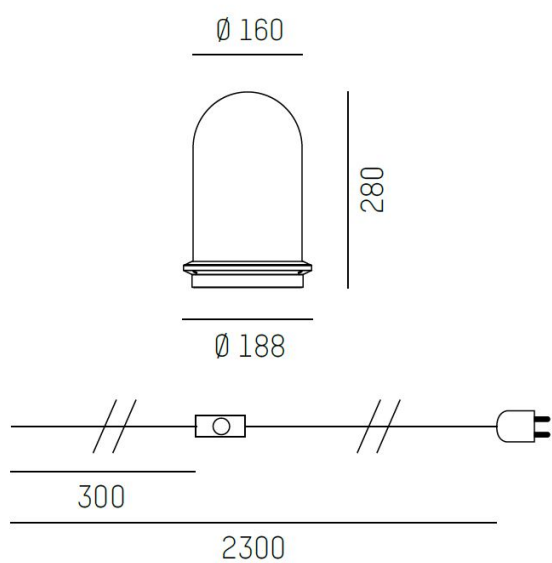

Pille bord

Dekorativ bordsarmatur i glas med bas av sten i tvåring; olika utföml;randen från Molto Luce. En lite l¨gre variant som finns med grå resp champagne-f¨rgad glaskupa. En högre variant i tre olika f¨rger som kan kombineras på följande s¨tt: med glas A i grått eller rosa. Glas B i grått eller champagne. Båda varianterna kommer inklusive drivdon, 2300mm och dimbar tryckknapp. Den låga "singel"-varianten finns ¨ven med t¨nd/sl¨ck-tryckknapp. Pille finns ¨ven som utanpåliggande tak/v¨gg, pendel och golvarmatur.</p>

MOLTO LUCE®

LJUSTEKNISKA DATA

Armaturljusflöde	1100 - 1410 lm
Färgtemperatur	2700 K
Färgåtergivningindex (CRI)	90-100
Ljusfördelning	Symmetrisk
Ljusuttag	Direkt/indirekt
Nominell livstid L80/B10 vid 25 °C	50000

Bredd	Ø188 mm
Höjd/djup	280 / 600 mm
Kapslingsklass	IP20
Kapslingsfärg	Grå / Rosé / Champagne
Material kapsling	Glas

Måttritning

Ljusfördelningskurva