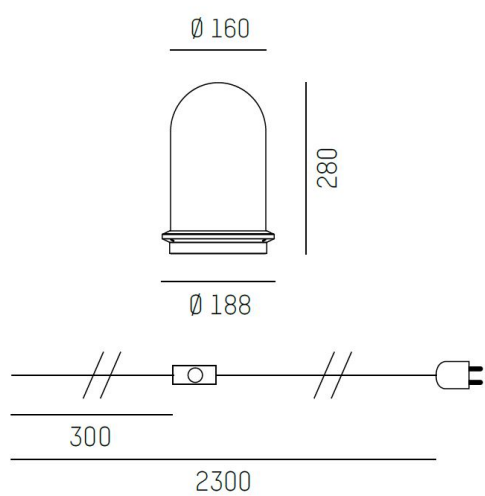

## Pille bord

Dekorativ bordsarmatur i glas med bas av sten i tvåring; olika utföml;randen från Molto Luce. En lite l&uml;gre variant som finns med gr&aring; resp champagne-f&uml;rgad glaskupa. En h&ouml;gre variant i tre olika f&uml;rger som kan kombineras p&aring; f&ouml;ljande s&uml;tt: med glas A i gr&aring;tt eller rosa. Glas B i gr&aring;tt eller champagne. B&aring;da varianterna kommer inklusive drivdon, 2300mm och dimbar tryckknapp. Den l&aring;ga "singel"-varianten finns &uml;ven med t&uml;nd/sl&uml;ck-tryckknapp. Pille finns &uml;ven som utanp&aring;liggande tak/v&uml;gg, pendel och golvarmatur.</p>

**DIMENSIONER (forts)**

Bredd	Ø188 mm
Höjd/djup	280 / 600 mm

**TEKNISKA DATA**

Kapslingsklass	IP20
----------------	------

**UTFÖRANDE**

Kapslingsfärg	Grå / Rosé / Champagne
Material kapsling	Glas

## Måttritning