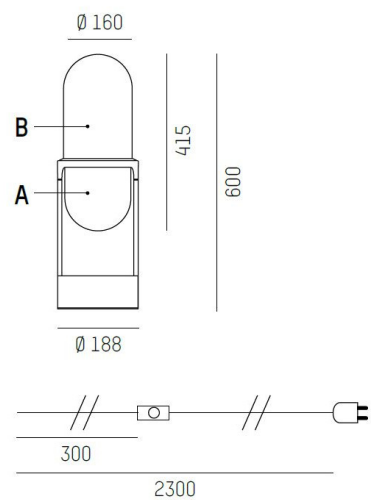

**DIMENSIONER (forts)**

Bredd	Ø188 mm
Höjd/djup	280 / 600 mm

**TEKNISKA DATA**

Kapslingsklass	IP20
----------------	------

**UTFÖRANDE**

Kapslingsfärg	Grå / Rosé / Champagne
Material kapsling	Glas

## Måttritning