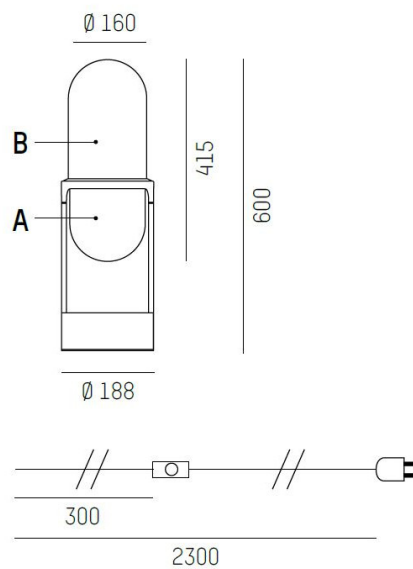

## Pille bord

Dekorativ bordsarmatur i glas med bas av sten i tvåring; olika utföml;randen från Molto Luce. En lite l&uml;gre variant som finns med gr&aring; resp champagne-f&uml;rgad glaskupa. En h&ouml;gre variant i tre olika f&uml;rger som kan kombineras p&aring; f&ouml;ljande s&uml;tt: med glas A i gr&aring;tt eller rosa. Glas B i gr&aring;tt eller champagne. B&aring;da varianterna kommer inklusive drivdon, 2300mm och dimbar tryckknapp. Den l&aring;ga "singel"-varianten finns &uml;ven med t&uml;nd/sl&uml;ck-tryckknapp. Pille finns &uml;ven som utanp&aring;liggande tak/v&uml;gg, pendel och golvarmatur.</p>

MOLTO LUCE®

**LJUSTEKNISKA DATA**

Armaturljusflöde	1100 - 1410 lm
Färgtemperatur	2700 K
Färgåtergivningsindex (CRI)	90-100
Ljusfördelning	Symmetrisk
Ljusuttag	Direkt/indirekt
Nominell livstid L80/B10 vid 25 °C	50000

Bredd	Ø188 mm
Höjd/djup	280 / 600 mm
Kapslingsklass	IP20
Kapslingsfärg	Grå / Rosé / Champagne
Material kapsling	Glas

## Måttritning