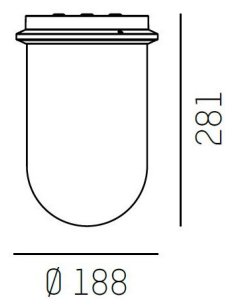

**DIMENSIONER**

Höjd/djup	185 / 281 mm
-----------	--------------

**DIMENSIONER (forts)**

Ytterdiameter	Ø180 mm
---------------	---------

**TEKNISKA DATA**

Kapslingsklass	IP20
Styrning	DALI

**UTFÖRANDE**

Kapslingsfärg	Grå / Rosé / Champagne
Material kapsling	Aluminium / Glas

## Måttritning