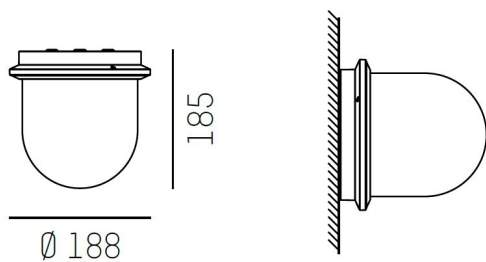

**DIMENSIONER**

Höjd/djup	185 / 281 mm
-----------	--------------

**DIMENSIONER (forts)**

Ytterdiameter	Ø180 mm
---------------	---------

**TEKNISKA DATA**

Kapslingsklass	IP20
Styrning	DALI

**UTFÖRANDE**

Kapslingsfärg	Grå / Rosé / Champagne
Material kapsling	Aluminium / Glas

## Måttritning