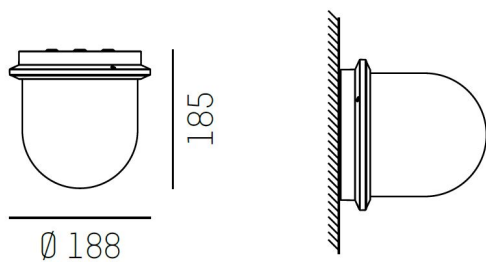

DIMENSIONER

Bredd	Ø180 mm
-------	---------

DIMENSIONER (forts)

Höjd/djup	185 / 281 mm
-----------	--------------

TEKNISKA DATA

Kapslingsklass	IP20
Styrning	DALI

UTFÖRANDE

Kapslingsfärg	Grå / Rosé / Champagne
Material kapsling	Aluminium / Glas

Måttritning

Ljusfördelningskurva