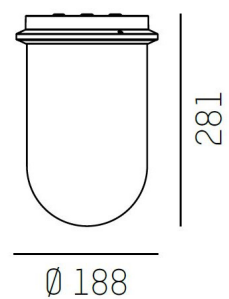

DIMENSIONER

Bredd	Ø180 mm
-------	---------

DIMENSIONER (forts)

Höjd/djup	185 / 281 mm
-----------	--------------

TEKNISKA DATA

Kapslingsklass	IP20
Styrning	DALI

UTFÖRANDE

Kapslingsfärg	Grå / Rosé / Champagne
Material kapsling	Aluminium / Glas

Måttritning

Ljusfördelningskurva