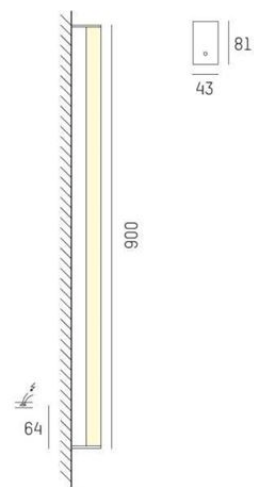

Pari

Pari är en utanpåliggande tak/väggarmatur från Molto Luce tillverkad i aluminium med opalt blankskydd. Armaturen har kapslingsklass IP43 och finns i färgerna vit, krom och anodiserad aluminium.

3 längder; 600mm / 900mm / 1200mm

DIMENSIONER (forts)

Bredd	43 mm
Höjd/djup	81 mm
Längd	600 / 900 / 1200 mm

TEKNISKA DATA

Kapslingsklass	IP44
Styrning	Ej dimbar

UTFÖRANDE

Kapslingsfärg	Vit / Krom / Aluminium
Material kapsling	Aluminium

Måttritning

Ljusfördelningskurva