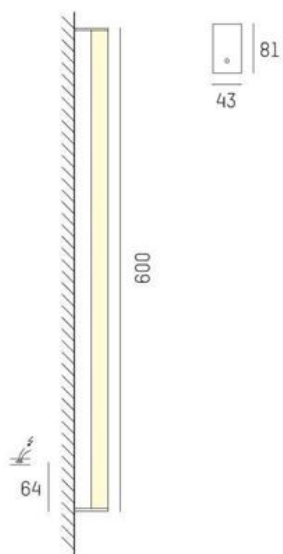

Pari

Pari är en utanpåliggande tak/väggarmatur från Molto Luce tillverkad i aluminium med opalt blankskydd. Armaturen har kapslingsklass IP43 och finns i färgerna vit, krom och anodiserad aluminium.

3 längder; 600mm / 900mm / 1200mm

3 färger; vit / krom / anodiserad aluminium

MOLTO LUCE®

LJUSTEKNISKA DATA

| | |
|------------------------------------|-----------------------|
| Armaturljusflöde | 1460 / 2190 / 2920 lm |
| Färgbeständighet | SDCM 3 |
| Färgtemperatur | 3000 K |
| Färgåtergivningsindex (CRI) | 80-89 |
| Ljusfördelning | Symmetrisk |
| Ljusuttag | Direkt |
| Nominell livstid L80/B10 vid 25 °C | 50000 |
| Spridningsvinkel | Bredstrålande 40-80° |

| | |
|-------------------|------------------------|
| Bredd | 43 mm |
| Höjd/djup | 81 mm |
| Längd | 600 / 900 / 1200 mm |
| Kapslingsklass | IP44 |
| Styrning | Ej dimbar |
| Kapslingsfärg | Vit / Krom / Aluminium |
| Material kapsling | Aluminium |

Måttitning

Ljusfördelningskurva