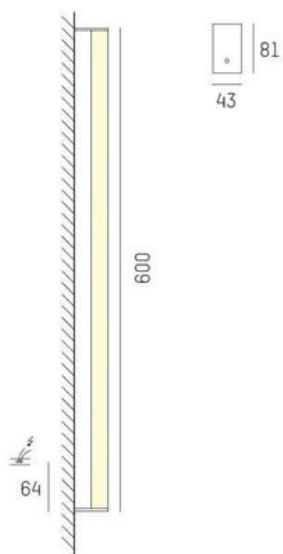

Måttitning

Ljusfördelningskurva