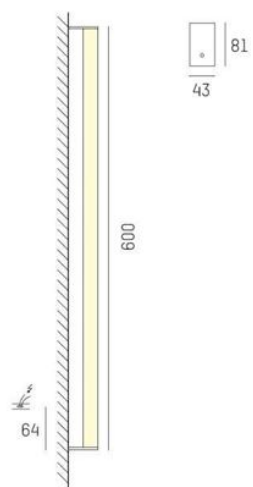

Pari

Pari är en utanpåliggande tak/väggarmatur från Molto Luce tillverkad i aluminium med opalt blankskydd. Armaturen har kapslingsklass IP43 och finns i färgerna vit, krom och anodiserad aluminium.

3 längder; 600mm / 900mm / 1200mm

DIMENSIONER (forts)

Bredd	43 mm
Höjd/djup	81 mm
Längd	600 / 900 / 1200 mm

TEKNISKA DATA

Kapslingsklass	IP44
Styrning	Ej dimbar

UTFÖRANDE

Kapslingsfärg	Vit / Krom / Aluminium
Material kapsling	Aluminium

Måttritning

Ljusfördelningskurva