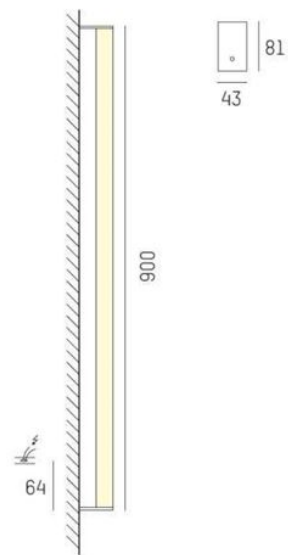

## Pari

Pari är en utanpåliggande tak/väggarmatur från Molto Luce tillverkad i aluminium med opalt blankskydd. Armaturen har kapslingsklass IP43 och finns i färgerna vit, krom och anodiserad aluminium.

<ul>

<li>3 längder; 600mm / 900mm / 1200mm</li>

<li>3 färger; vit / krom / anodiserad aluminium</li>

</ul>

MOLTO LUCE®

**LJUSTEKNISKA DATA**

Armaturljusflöde	1460 / 2190 / 2920 lm
Färgbeständighet	SDCM 3
Färgtemperatur	3000 K
Färgåtergivningsindex (CRI)	80-89
Ljusfördelning	Symmetrisk
Ljusuttag	Direkt
Nominell livstid L80/B10 vid 25 °C	50000
Spridningsvinkel	Bredstrålande 40-80°

Bredd	43 mm
Höjd/djup	81 mm
Längd	600 / 900 / 1200 mm
Kapslingsklass	IP44
Styrning	Ej dimbar
Kapslingsfärg	Vit / Krom / Aluminium
Material kapsling	Aluminium

# Ljusfördelningskurva