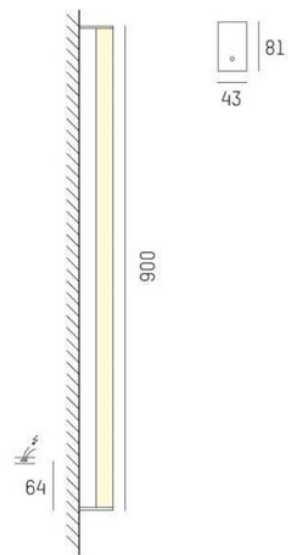

## Pari

Pari är en utanpåliggande tak/väggarmatur från Molto Luce tillverkad i aluminium med opalt blankskydd. Armaturen har kapslingsklass IP43 och finns i färgerna vit, krom och anodiserad aluminium.

<ul>

<li>3 längder; 600mm / 900mm / 1200mm</li>

<li>3 färger; vit / krom / anodiserad aluminium</li>

</ul>

MOLTO LUCE®

**LJUSTEKNISKA DATA**

|                                    |                       |
|------------------------------------|-----------------------|
| Armaturljusflöde                   | 1460 / 2190 / 2920 lm |
| Färgbeständighet                   | SDCM 3                |
| Färgtemperatur                     | 3000 K                |
| Färgåtergivningsindex (CRI)        | 80-89                 |
| Ljusfördelning                     | Symmetrisk            |
| Ljusuttag                          | Direkt                |
| Nominell livstid L80/B10 vid 25 °C | 50000                 |
| Spridningsvinkel                   | Bredstrålande 40-80°  |

|                   |                        |
|-------------------|------------------------|
| Bredd             | 43 mm                  |
| Höjd/djup         | 81 mm                  |
| Längd             | 600 / 900 / 1200 mm    |
| Kapslingsklass    | IP44                   |
| Styrning          | Ej dimbar              |
| Kapslingsfärg     | Vit / Krom / Aluminium |
| Material kapsling | Aluminium              |

# Ljusfördelningskurva