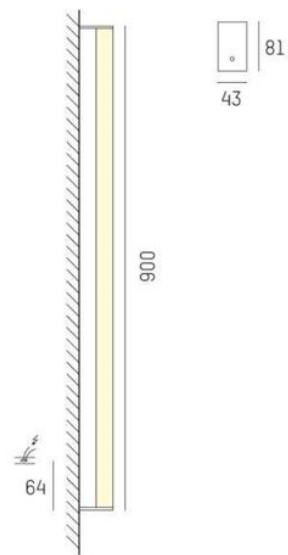

Pari

Pari är en utanpåliggande tak/väggarmatur från Molto Luce tillverkad i aluminium med opalt blankskydd. Armaturen har kapslingsklass IP43 och finns i färgerna vit, krom och anodiserad aluminium.

3 längder; 600mm / 900mm / 1200mm

3 färger; vit / krom / anodiserad aluminium

MOLTO LUCE®

LJUSTEKNISKA DATA

| | |
|------------------------------------|-----------------------|
| Armaturljusflöde | 1460 / 2190 / 2920 lm |
| Färgbeständighet | SDCM 3 |
| Färgtemperatur | 3000 K |
| Färgåtergivningsindex (CRI) | 80-89 |
| Ljusfördelning | Symmetrisk |
| Ljusuttag | Direkt |
| Nominell livstid L80/B10 vid 25 °C | 50000 |
| Spridningsvinkel | Bredstrålande 40-80° |

| | |
|-------------------|------------------------|
| Bredd | 43 mm |
| Höjd/djup | 81 mm |
| Längd | 600 / 900 / 1200 mm |
| Kapslingsklass | IP44 |
| Styrning | Ej dimbar |
| Kapslingsfärg | Vit / Krom / Aluminium |
| Material kapsling | Aluminium |

Måttitning

Ljusfördelningskurva