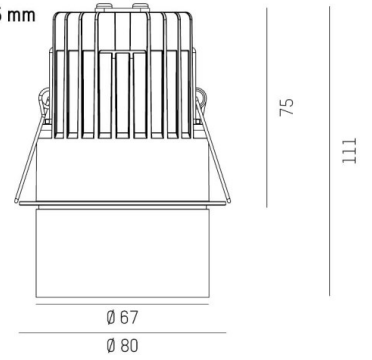

DIMENSIONER

| | |
|-----------------|----------------------------|
| Höjd/djup | S:84 / S L:84+36 / M:94 mm |
| Inbyggnadsbredd | Ø120 / Ø132 mm |

DIMENSIONER (forts)

| | |
|-------------------|--------------------------------------|
| Inbyggnadsdjup | 114 / 120 mm |
| Ytterdiameter | Ø125 / Ø140 mm |
| Kapslingsklass | IP20 |
| Styrning | DALI, Ej dimbar, Bluetooth |
| Justerbarhet | Ej justerbar, Roterbar/svängbar |
| Kapslingsfärg | Vit / Svart / Grå / Creative Colours |
| Material kapsling | Aluminium |

Måttitning

 1 - 20 mm

 68 mm, ET 105 mm

 1 - 20 mm

 68 mm, ET 105 mm

 1 - 20 mm

 68 mm, ET 105 mm

 1 - 20 mm

 120 mm, ET 114 mm

 1 - 20 mm

 120 mm, ET 114 mm

 1 - 20 mm

 132 mm, ET 120 mm