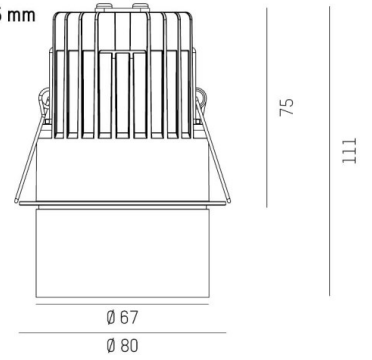

DIMENSIONER

Höjd/djup	S:84 / S L:84+36 / M:94 mm
Inbyggnadsbredd	Ø120 / Ø132 mm

DIMENSIONER (forts)

Inbyggnadsdjup	114 / 120 mm
Ytterdiameter	Ø125 / Ø140 mm
Kapslingsklass	IP20
Styrning	DALI, Ej dimbar, Bluetooth
Justerbarhet	Ej justerbar, Roterbar/svängbar
Kapslingsfärg	Vit / Svart / Grå / Creative Colours
Material kapsling	Aluminium

Måttitning

 1 - 20 mm

 68 mm, ET 105 mm

 1 - 20 mm

 68 mm, ET 105 mm

 1 - 20 mm

 68 mm, ET 105 mm

 1 - 20 mm

 120 mm, ET 114 mm

 1 - 20 mm

 120 mm, ET 114 mm

 1 - 20 mm

 132 mm, ET 120 mm