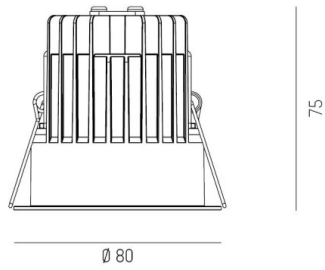

DIMENSIONER

| | |
|-----------------|----------------------------|
| Höjd/djup | S:84 / S L:84+36 / M:94 mm |
| Inbyggnadsbredd | Ø120 / Ø132 mm |

DIMENSIONER (forts)

| | |
|-------------------|--------------------------------------|
| Inbyggnadsdjup | 114 / 120 mm |
| Ytterdiameter | Ø125 / Ø140 mm |
| Kapslingsklass | IP20 |
| Styrning | DALI, Ej dimbar, Bluetooth |
| Justerbarhet | Ej justerbar, Roterbar/svängbar |
| Kapslingsfärg | Vit / Svart / Grå / Creative Colours |
| Material kapsling | Aluminium |

Måttitning

 1 - 20 mm

 68 mm, ET 105 mm

 1 - 20 mm

 68 mm, ET 105 mm

 1 - 20 mm

 68 mm, ET 105 mm

 1 - 20 mm