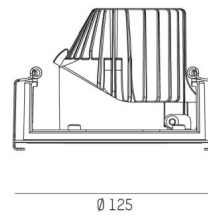

DIMENSIONER

Bredd	Ø125 / Ø140 mm
Höjd/djup	S:84 / S L:84+36 / M:94 mm

DIMENSIONER (forts)

Inbyggnadsbredd	Ø120 / Ø132 mm
Inbyggnadsdjup	114 / 120 mm

TEKNISKA DATA

Kapslingsklass	IP20
Styrning	DALI, Ej dimbar, Bluetooth

UTFÖRANDE

Justerbarhet	Ej justerbar, Roterbar/svängbar
Kapslingsfärg	Vit / Svart / Grå / Creative Colours
Material kapsling	Aluminium

Måttitning

1 - 20 mm

68 mm, ET 105 mm

1 - 20 mm

68 mm, ET 105 mm

1 - 20 mm

68 mm, ET 105 mm

355° 30°

1 - 20 mm

120 mm, ET 114 mm

355° 30°

1 - 20 mm

120 mm, ET 114 mm

350° 30°

1 - 20 mm

132 mm, ET 120 mm