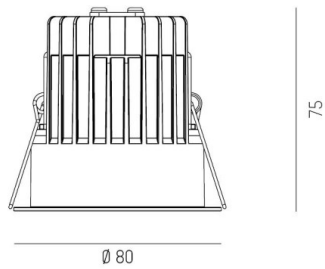

DIMENSIONER

| | |
|-----------------|----------------------------|
| Höjd/djup | S:84 / S L:84+36 / M:94 mm |
| Inbyggnadsbredd | Ø120 / Ø132 mm |

DIMENSIONER (forts)

| | |
|-------------------|--------------------------------------|
| Inbyggnadsdjup | 114 / 120 mm |
| Ytterdiameter | Ø125 / Ø140 mm |
| Kapslingsklass | IP20 |
| Styrning | DALI, Ej dimbar, Bluetooth |
| Justerbarhet | Ej justerbar, Roterbar/svängbar |
| Kapslingsfärg | Vit / Svart / Grå / Creative Colours |
| Material kapsling | Aluminium |

Måttitning

 1 - 20 mm

 68 mm, ET 105 mm

 1 - 20 mm

 68 mm, ET 105 mm

 1 - 20 mm

 68 mm, ET 105 mm

 1 - 20 mm

 120 mm, ET 114 mm

 1 - 20 mm

 120 mm, ET 114 mm

 1 - 20 mm

 132 mm, ET 120 mm