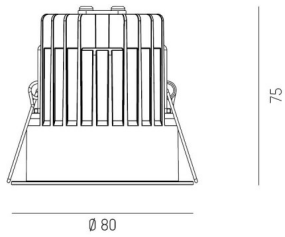

DIMENSIONER

Bredd	Ø125 / Ø140 mm
Höjd/djup	S:84 / S L:84+36 / M:94 mm

DIMENSIONER (forts)

Inbyggnadsbredd	Ø120 / Ø132 mm
Inbyggnadsdjup	114 / 120 mm

TEKNISKA DATA

Kapslingsklass	IP20
Styrning	DALI, Ej dimbar, Bluetooth

UTFÖRANDE

Justerbarhet	Ej justerbar, Roterbar/svängbar
Kapslingsfärg	Vit / Svart / Grå / Creative Colours
Material kapsling	Aluminium

Måttitning

1 - 20 mm

68 mm, ET 105 mm

1 - 20 mm

68 mm, ET 105 mm

1 - 20 mm