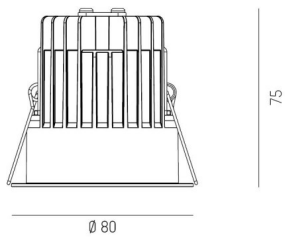

DIMENSIONER

Höjd/djup	S:84 / S L:84+36 / M:94 mm
Inbyggnadsbredd	Ø120 / Ø132 mm

DIMENSIONER (forts)

Inbyggnadsdjup	114 / 120 mm
Ytterdiameter	Ø125 / Ø140 mm

TEKNISKA DATA

Kapslingsklass	IP20
Styrning	DALI, Ej dimbar, Bluetooth

UTFÖRANDE

Justerbarhet	Ej justerbar, Roterbar/svängbar
Kapslingsfärg	Vit / Svart / Grå / Creative Colours
Material kapsling	Aluminium

Måttitning

1 - 20 mm

68 mm, ET 105 mm

1 - 20 mm

68 mm, ET 105 mm

1 - 20 mm

68 mm, ET 105 mm

355° 30°

1 - 20 mm

120 mm, ET 114 mm

355° 30°

1 - 20 mm

120 mm, ET 114 mm

350° 30°