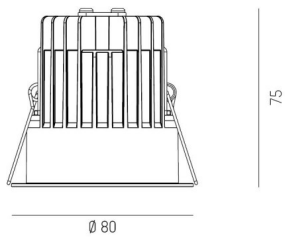

DIMENSIONER

Bredd	Ø125 / Ø140 mm
Höjd/djup	S:84 / S L:84+36 / M:94 mm

DIMENSIONER (forts)

Inbyggnadsbredd	Ø120 / Ø132 mm
Inbyggnadsdjup	114 / 120 mm

TEKNISKA DATA

Kapslingsklass	IP20
Styrning	DALI, Ej dimbar, Bluetooth

UTFÖRANDE

Justerbarhet	Ej justerbar, Roterbar/svängbar
Kapslingsfärg	Vit / Svart / Grå / Creative Colours
Material kapsling	Aluminium

Måttitning

1 - 20 mm

68 mm, ET 105 mm

1 - 20 mm

68 mm, ET 105 mm

1 - 20 mm

68 mm, ET 105 mm

355° 30°

1 - 20 mm

120 mm, ET 114 mm

355° 30°

1 - 20 mm

120 mm, ET 114 mm

350° 30°