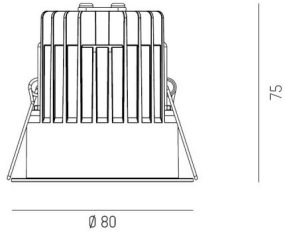

DIMENSIONER

Höjd/djup	S:84 / S L:84+36 / M:94 mm
Inbyggnadsbredd	Ø120 / Ø132 mm

DIMENSIONER (forts)

Inbyggnadsdjup	114 / 120 mm
Ytterdiameter	Ø125 / Ø140 mm

TEKNISKA DATA

Kapslingsklass	IP20
Styrning	DALI, Ej dimbar, Bluetooth

UTFÖRANDE

Justerbarhet	Ej justerbar, Roterbar/svängbar
Kapslingsfärg	Vit / Svart / Grå / Creative Colours
Material kapsling	Aluminium

Måttitning

1 - 20 mm

68 mm, ET 105 mm

1 - 20 mm

68 mm, ET 105 mm

1 - 20 mm