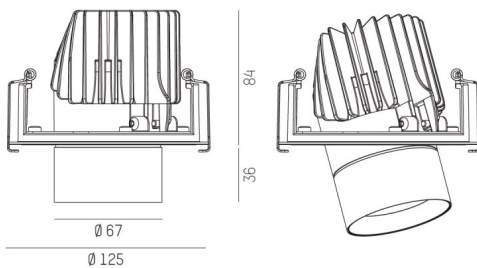

DIMENSIONER

Höjd/djup	S:84 / S L:84+36 / M:94 mm
Inbyggnadsbredd	Ø120 / Ø132 mm

DIMENSIONER (forts)

Inbyggnadsdjup	114 / 120 mm
Ytterdiameter	Ø125 / Ø140 mm

TEKNISKA DATA

Kapslingsklass	IP20
Styrning	DALI, Ej dimbar, Bluetooth

UTFÖRANDE

Justerbarhet	Ej justerbar, Roterbar/svängbar
Kapslingsfärg	Vit / Svart / Grå / Creative Colours
Material kapsling	Aluminium

Måttitning

1 - 20 mm

68 mm, ET 105 mm

1 - 20 mm

68 mm, ET 105 mm

1 - 20 mm

68 mm, ET 105 mm

355° 30°

1 - 20 mm

120 mm, ET 114 mm

355° 30°

1 - 20 mm

120 mm, ET 114 mm

350° 30°

1 - 20 mm

132 mm, ET 120 mm