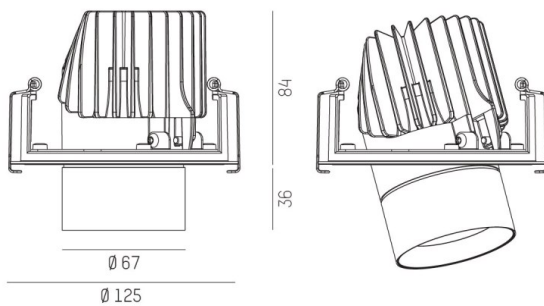

DIMENSIONER

| | |
|-----------------|----------------------------|
| Höjd/djup | S:84 / S L:84+36 / M:94 mm |
| Inbyggnadsbredd | Ø120 / Ø132 mm |

DIMENSIONER (forts)

| | |
|-------------------|--------------------------------------|
| Inbyggnadsdjup | 114 / 120 mm |
| Ytterdiameter | Ø125 / Ø140 mm |
| Kapslingsklass | IP20 |
| Styrning | DALI, Ej dimbar, Bluetooth |
| Justerbarhet | Ej justerbar, Roterbar/svängbar |
| Kapslingsfärg | Vit / Svart / Grå / Creative Colours |
| Material kapsling | Aluminium |

Måttitning

 1 - 20 mm

 68 mm, ET 105 mm

 1 - 20 mm

 68 mm, ET 105 mm

 1 - 20 mm

 68 mm, ET 105 mm

 1 - 20 mm

 120 mm, ET 114 mm

 1 - 20 mm

 120 mm, ET 114 mm

 1 - 20 mm

 132 mm, ET 120 mm