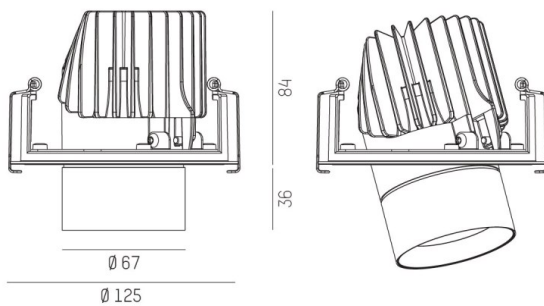

DIMENSIONER

Höjd/djup	S:84 / S L:84+36 / M:94 mm
Inbyggnadsbredd	Ø120 / Ø132 mm

DIMENSIONER (forts)

Inbyggnadsdjup	114 / 120 mm
Ytterdiameter	Ø125 / Ø140 mm
Kapslingsklass	IP20
Styrning	DALI, Ej dimbar, Bluetooth
Justerbarhet	Ej justerbar, Roterbar/svängbar
Kapslingsfärg	Vit / Svart / Grå / Creative Colours
Material kapsling	Aluminium

Måttitning

 1 - 20 mm

 68 mm, ET 105 mm

 1 - 20 mm

 68 mm, ET 105 mm

 1 - 20 mm

 68 mm, ET 105 mm

 1 - 20 mm

 120 mm, ET 114 mm

 1 - 20 mm

 120 mm, ET 114 mm

 1 - 20 mm

 132 mm, ET 120 mm