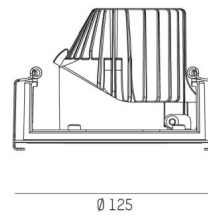

DIMENSIONER

Höjd/djup	S:84 / S L:84+36 / M:94 mm
Inbyggnadsbredd	Ø120 / Ø132 mm

DIMENSIONER (forts)

Inbyggnadsdjup	114 / 120 mm
Ytterdiameter	Ø125 / Ø140 mm

TEKNISKA DATA

Kapslingsklass	IP20
Styrning	DALI, Ej dimbar, Bluetooth

UTFÖRANDE

Justerbarhet	Ej justerbar, Roterbar/svängbar
Kapslingsfärg	Vit / Svart / Grå / Creative Colours
Material kapsling	Aluminium

Måttitning

1 - 20 mm

68 mm, ET 105 mm

1 - 20 mm

68 mm, ET 105 mm

1 - 20 mm

68 mm, ET 105 mm

355° 30°

1 - 20 mm

120 mm, ET 114 mm

355° 30°

1 - 20 mm

120 mm, ET 114 mm

350° 30°

1 - 20 mm

132 mm, ET 120 mm