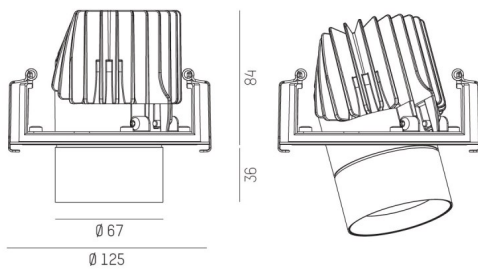

DIMENSIONER

Bredd	Ø125 / Ø140 mm
Höjd/djup	S:84 / S L:84+36 / M:94 mm

DIMENSIONER (forts)

Inbyggnadsbredd	Ø120 / Ø132 mm
Inbyggnadsdjup	114 / 120 mm

TEKNISKA DATA

Kapslingsklass	IP20
Styrning	DALI, Ej dimbar, Bluetooth

UTFÖRANDE

Justerbarhet	Ej justerbar, Roterbar/svängbar
Kapslingsfärg	Vit / Svart / Grå / Creative Colours
Material kapsling	Aluminium

Måttitning

1 - 20 mm

68 mm, ET 105 mm

1 - 20 mm

68 mm, ET 105 mm

1 - 20 mm

68 mm, ET 105 mm

355° 30°

1 - 20 mm

120 mm, ET 114 mm

355° 30°

1 - 20 mm

120 mm, ET 114 mm

350° 30°

1 - 20 mm

132 mm, ET 120 mm