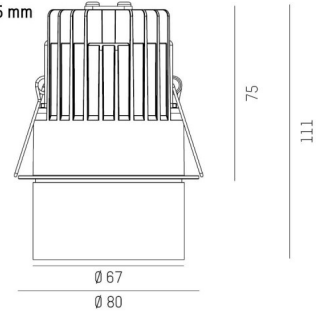

DIMENSIONER

Höjd/djup	S:84 / S L:84+36 / M:94 mm
Inbyggnadsbredd	Ø120 / Ø132 mm

DIMENSIONER (forts)

Inbyggnadsdjup	114 / 120 mm
Ytterdiameter	Ø125 / Ø140 mm

TEKNISKA DATA

Kapslingsklass	IP20
Styrning	DALI, Ej dimbar, Bluetooth

UTFÖRANDE

Justerbarhet	Ej justerbar, Roterbar/svängbar
Kapslingsfärg	Vit / Svart / Grå / Creative Colours
Material kapsling	Aluminium

Måttitning

1 - 20 mm

68 mm, ET 105 mm

1 - 20 mm

68 mm, ET 105 mm

1 - 20 mm

68 mm, ET 105 mm

355° 30°

1 - 20 mm

120 mm, ET 114 mm

355° 30°

1 - 20 mm

120 mm, ET 114 mm

350° 30°

1 - 20 mm

132 mm, ET 120 mm