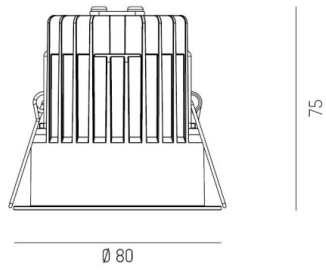

DIMENSIONER

Höjd/djup	S:84 / S L:84+36 / M:94 mm
Inbyggnadsbredd	Ø120 / Ø132 mm

DIMENSIONER (forts)

Inbyggnadsdjup	114 / 120 mm
Ytterdiameter	Ø125 / Ø140 mm
Kapslingsklass	IP20
Styrning	DALI, Ej dimbar, Bluetooth
Justerbarhet	Ej justerbar, Roterbar/svängbar
Kapslingsfärg	Vit / Svart / Grå / Creative Colours
Material kapsling	Aluminium

Måttitning

 1 - 20 mm

 68 mm, ET 105 mm

 1 - 20 mm

 68 mm, ET 105 mm

 1 - 20 mm

 68 mm, ET 105 mm

 1 - 20 mm