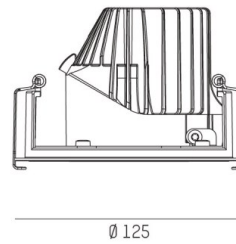

DIMENSIONER

Höjd/djup	S:84 / S L:84+36 / M:94 mm
Inbyggnadsbredd	Ø120 / Ø132 mm

DIMENSIONER (forts)

Inbyggnadsdjup	114 / 120 mm
Ytterdiameter	Ø125 / Ø140 mm
Kapslingsklass	IP20
Styrning	DALI, Ej dimbar, Bluetooth
Justerbarhet	Ej justerbar, Roterbar/svängbar
Kapslingsfärg	Vit / Svart / Grå / Creative Colours
Material kapsling	Aluminium

Måttitning

 1 - 20 mm

 68 mm, ET 105 mm

 1 - 20 mm

 68 mm, ET 105 mm

 1 - 20 mm

 68 mm, ET 105 mm

 1 - 20 mm

 120 mm, ET 114 mm

 1 - 20 mm

 120 mm, ET 114 mm

 1 - 20 mm

 132 mm, ET 120 mm