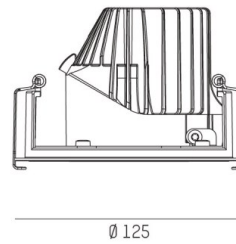

DIMENSIONER

| | |
|-----------------|----------------------------|
| Höjd/djup | S:84 / S L:84+36 / M:94 mm |
| Inbyggnadsbredd | Ø120 / Ø132 mm |

DIMENSIONER (forts)

| | |
|-------------------|--------------------------------------|
| Inbyggnadsdjup | 114 / 120 mm |
| Ytterdiameter | Ø125 / Ø140 mm |
| Kapslingsklass | IP20 |
| Styrning | DALI, Ej dimbar, Bluetooth |
| Justerbarhet | Ej justerbar, Roterbar/svängbar |
| Kapslingsfärg | Vit / Svart / Grå / Creative Colours |
| Material kapsling | Aluminium |

Måttitning

 1 - 20 mm

 68 mm, ET 105 mm

 1 - 20 mm

 68 mm, ET 105 mm

 1 - 20 mm

 68 mm, ET 105 mm

 1 - 20 mm

 120 mm, ET 114 mm

 1 - 20 mm

 120 mm, ET 114 mm

 1 - 20 mm

 132 mm, ET 120 mm