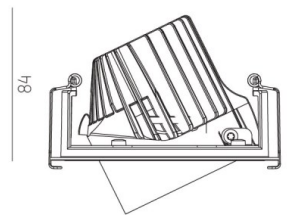

DIMENSIONER

Höjd/djup	S:84 / S L:84+36 / M:94 mm
Inbyggnadsbredd	Ø120 / Ø132 mm

DIMENSIONER (forts)

Inbyggnadsdjup	114 / 120 mm
Ytterdiameter	Ø125 / Ø140 mm
Kapslingsklass	IP20
Styrning	DALI, Ej dimbar, Bluetooth
Justerbarhet	Ej justerbar, Roterbar/svängbar
Kapslingsfärg	Vit / Svart / Grå / Creative Colours
Material kapsling	Aluminium

Måttitning

 1 - 20 mm

 68 mm, ET 105 mm

 1 - 20 mm

 68 mm, ET 105 mm

 1 - 20 mm

 68 mm, ET 105 mm

 1 - 20 mm

 120 mm, ET 114 mm

 1 - 20 mm

 120 mm, ET 114 mm

 1 - 20 mm

 132 mm, ET 120 mm