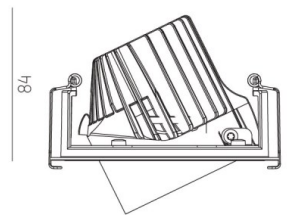

DIMENSIONER

| | |
|-----------------|----------------------------|
| Höjd/djup | S:84 / S L:84+36 / M:94 mm |
| Inbyggnadsbredd | Ø120 / Ø132 mm |

DIMENSIONER (forts)

| | |
|-------------------|--------------------------------------|
| Inbyggnadsdjup | 114 / 120 mm |
| Ytterdiameter | Ø125 / Ø140 mm |
| Kapslingsklass | IP20 |
| Styrning | DALI, Ej dimbar, Bluetooth |
| Justerbarhet | Ej justerbar, Roterbar/svängbar |
| Kapslingsfärg | Vit / Svart / Grå / Creative Colours |
| Material kapsling | Aluminium |

Måttitning

 1 - 20 mm

 68 mm, ET 105 mm

 1 - 20 mm

 68 mm, ET 105 mm

 1 - 20 mm

 68 mm, ET 105 mm

 1 - 20 mm

 120 mm, ET 114 mm

 1 - 20 mm

 120 mm, ET 114 mm

 1 - 20 mm

 132 mm, ET 120 mm