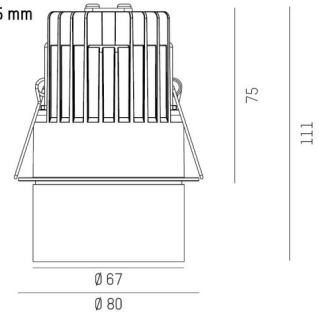

DIMENSIONER

Bredd	Ø125 / Ø140 mm
Höjd/djup	S:84 / S L:84+36 / M:94 mm

DIMENSIONER (forts)

Inbyggnadsbredd	Ø120 / Ø132 mm
Inbyggnadsdjup	114 / 120 mm

TEKNISKA DATA

Kapslingsklass	IP20
Styrning	DALI, Ej dimbar, Bluetooth

UTFÖRANDE

Justerbarhet	Ej justerbar, Roterbar/svängbar
Kapslingsfärg	Vit / Svart / Grå / Creative Colours
Material kapsling	Aluminium

Måttitning

1 - 20 mm

68 mm, ET 105 mm

1 - 20 mm

68 mm, ET 105 mm

1 - 20 mm

68 mm, ET 105 mm

355° 30°

1 - 20 mm

120 mm, ET 114 mm

355° 30°

1 - 20 mm

120 mm, ET 114 mm

350° 30°

1 - 20 mm

132 mm, ET 120 mm