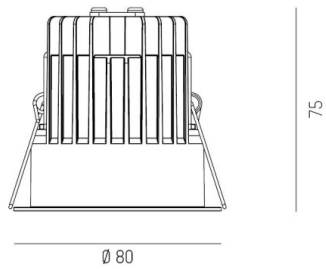

DIMENSIONER

Höjd/djup	S:84 / S L:84+36 / M:94 mm
Inbyggnadsbredd	Ø120 / Ø132 mm

DIMENSIONER (forts)

Inbyggnadsdjup	114 / 120 mm
Ytterdiameter	Ø125 / Ø140 mm
Kapslingsklass	IP20
Styrning	DALI, Ej dimbar, Bluetooth
Justerbarhet	Ej justerbar, Roterbar/svängbar
Kapslingsfärg	Vit / Svart / Grå / Creative Colours
Material kapsling	Aluminium

Måttitning

 1 - 20 mm

 68 mm, ET 105 mm

 1 - 20 mm

 68 mm, ET 105 mm

 1 - 20 mm

 68 mm, ET 105 mm

 1 - 20 mm

 120 mm, ET 114 mm

 1 - 20 mm

 120 mm, ET 114 mm

 1 - 20 mm

 132 mm, ET 120 mm