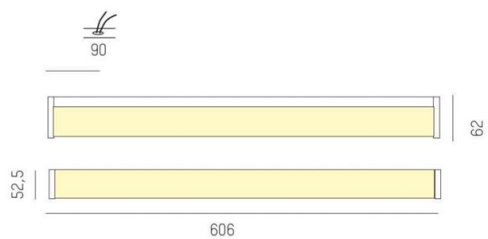

DIMENSIONER (forts)

Bredd	62 mm
Höjd/djup	52,5 mm
Längd	606 mm

TEKNISKA DATA

Kapslingsklass	IP44
Styrning	Ej dimbar

UTFÖRANDE

Kapslingsfärg	Krom / Grå
Material kapsling	Polykarbonat

Måttritning

Ljusfördelningskurva