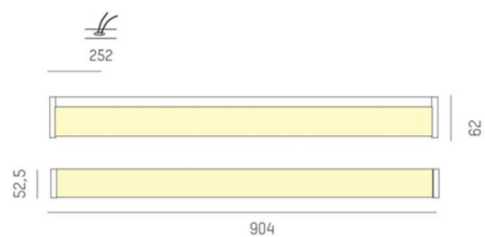

DIMENSIONER (forts)

Bredd	62 mm
Höjd/djup	52,5 mm
Längd	606 mm

TEKNISKA DATA

Kapslingsklass	IP44
Styrning	Ej dimbar

UTFÖRANDE

Kapslingsfärg	Krom / Grå
Material kapsling	Polykarbonat

Måttritning

Ljusfördelningskurva