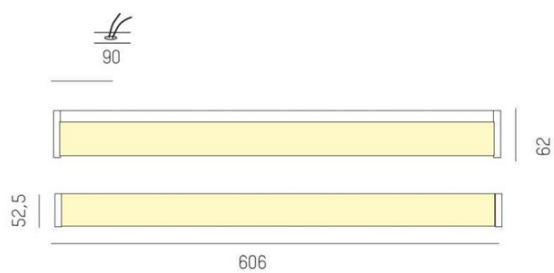

Mica IP44

Mica IP44 är en väggarmatur för t ex badrum från Molto Luce. Armaturen är tillverkad i metall med opalt blankskydd i polykarbonat och finns med silvervrad eller grågavlar.

2 längder 606mm / 904mm

MOLTO LUCE®

LJUSTEKNISKA DATA

Armaturljusflöde	1090 / 1640 lm
Färgbeständighet	SDCM 3
Färgtemperatur	3000 K
Färgåtergivningsindex (CRI)	80-89
Ljusfördelning	Symmetrisk
Ljusuttag	Direkt
Nominell livstid L80/B10 vid 25 °C	50000
Spridningsvinkel	Bredstrålande 40-80°

Bredd	62 mm
Höjd/djup	52,5 mm
Längd	606 mm
Kapslingsklass	IP44
Styrning	Ej dimbar
Kapslingsfärg	Krom / Grå
Material kapsling	Polykarbonat

Måttritning

Ljusfördelningskurva