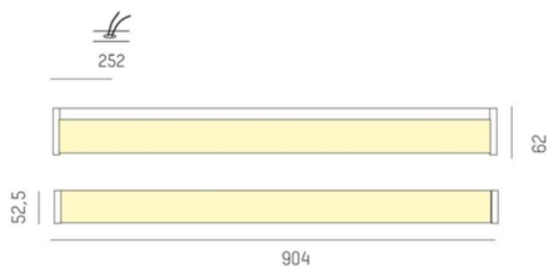

Mica IP44

Mica IP44 är en väggarmatur för t ex badrum från Molto Luce. Armaturen är tillverkad i metall med opalt blankskydd i polykarbonat och finns med silvervrad eller grågavlar.

2 längder 606mm / 904mm

MOLTO LUCE®

LJUSTEKNISKA DATA

Armaturljusflöde	1090 / 1640 lm
Färgbeständighet	SDCM 3
Färgtemperatur	3000 K
Färgåtergivningsindex (CRI)	80-89
Ljusfördelning	Symmetrisk
Ljusuttag	Direkt
Nominell livstid L80/B10 vid 25 °C	50000
Spridningsvinkel	Bredstrålande 40-80°

Bredd	62 mm
Höjd/djup	52,5 mm
Längd	606 mm
Kapslingsklass	IP44
Styrning	Ej dimbar
Kapslingsfärg	Krom / Grå
Material kapsling	Polykarbonat

Måttritning

Ljusfördelningskurva