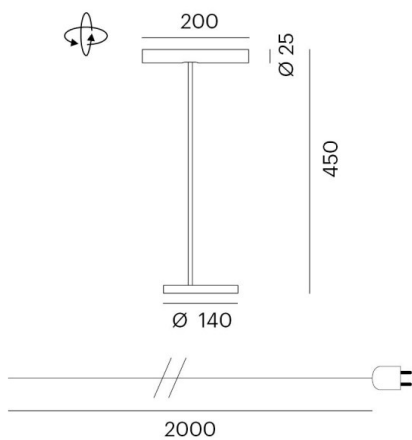

Vit 3000K

Svart 2700K/3000K

Brun 3000K

Svart Guld 2700K

Svart Kaffe 2700K

MOLTO LUCE®

LJUSTEKNISKA DATA

Armaturljusflöde	350 lm, 350 lm
Färgbeständighet	SDCM 3, SDCM 3
Färgtemperatur	3000 K, 3000 K, 2700 K
Färgåtergivningningsindex (CRI)	90-100, 90-100
Ljusfördelning	Symmetrisk, Symmetrisk
Ljusuttag	Direkt, Direkt
Nominell livstid L80/B10 vid 25 °C	20000, 20000
Spridningsvinkel	Mediumstrålande 20-40°, Mediumstrålande 20-40°

DIMENSIONER

Bredd	Ø25 mm
-------	--------

DIMENSIONER (forts)

Höjd/djup	450 mm, 450 mm
Längd	200 mm, 200 mm
Ytterdiameter	Ø25 mm
Kapslingsklass	IP20, IP20
Justerbarhet	Roterbar, Roterbar
Kapslingsfärg	Vit / Svart / Brun / Svart Guld / Svart Kaffe, Vit / Svart / Brun / Svart Guld / Svart Kaffe
Med ljussensor	Ja, Ja

Mått ritning

Ljusfördelningskurva