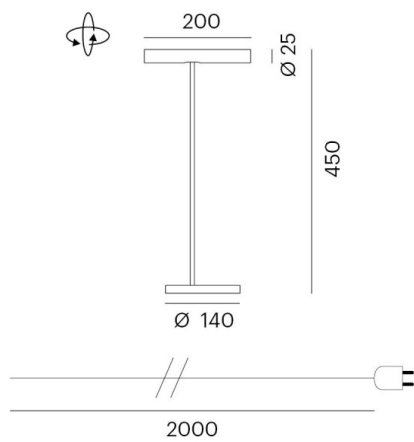

Vit 3000K

Svart 2700K/3000K

Brun 3000K

Svart Guld 2700K

Svart Kaffe 2700K

MOLTO LUCE®

LJUSTEKNISKA DATA

Armaturljusflöde	350 lm, 350 lm
Färgbeständighet	SDCM 3, SDCM 3
Färgtemperatur	3000 K, 3000 K, 2700 K
Färgåtergivningningsindex (CRI)	90-100, 90-100
Ljusfördelning	Symmetrisk, Symmetrisk
Ljusuttag	Direkt, Direkt
Nominell livstid L80/B10 vid 25 °C	20000, 20000
Spridningsvinkel	Mediumstrålande 20-40°, Mediumstrålande 20-40°

DIMENSIONER

Bredd	Ø25 mm
-------	--------

DIMENSIONER (forts)

Höjd/djup	450 mm, 450 mm
Längd	200 mm, 200 mm
Ytterdiameter	Ø25 mm
Kapslingsklass	IP20, IP20
Justerbarhet	Roterbar, Roterbar
Kapslingsfärg	Vit / Svart / Brun / Svart Guld / Svart Kaffe, Vit / Svart / Brun / Svart Guld / Svart Kaffe
Med ljussensor	Ja, Ja

Mått ritning

Ljusfördelningskurva