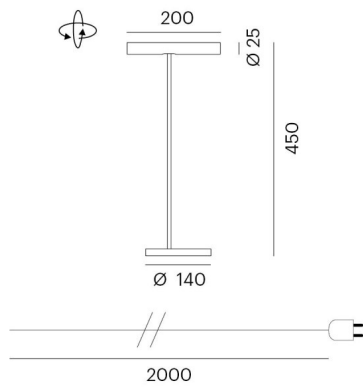

DIMENSIONER (forts)

Bredd	Ø25 mm, Ø25 mm
Höjd/djup	450 mm, 450 mm
Längd	200 mm, 200 mm

TEKNISKA DATA

Kapslingsklass	IP20, IP20
----------------	------------

UTFÖRANDE

Justerbarhet	Roterbar, Roterbar
Kapslingsfärg	Vit / Svart / Brun / Svart Guld / Svart Kaffe, Vit / Svart / Brun / Svart Guld / Svart Kaffe
Med ljussensor	Ja, Ja

Mått ritning

Ljusfördelningskurva