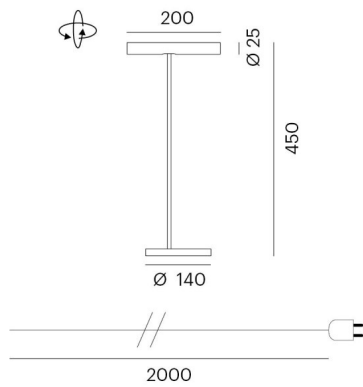

**LJUSTEKNISKA DATA**

Armaturljusflöde	350 lm, 350 lm
Färgbeständighet	SDCM 3, SDCM 3
Färgtemperatur	3000 K, 3000 K, 2700 K
Färgåtergivningningsindex (CRI)	90-100, 90-100
Ljusfördelning	Symmetrisk, Symmetrisk
Ljusuttag	Direkt, Direkt
Nominell livstid L80/B10 vid 25 °C	20000, 20000
Spridningsvinkel	Mediumstrålande 20-40°, Mediumstrålande 20-40°

**DIMENSIONER**

Bredd	Ø25 mm
-------	--------

**DIMENSIONER (forts)**

Höjd/djup	450 mm, 450 mm
Längd	200 mm, 200 mm
Ytterdiameter	Ø25 mm

**TEKNISKA DATA**

Kapslingsklass	IP20, IP20
----------------	------------

## Mått ritning