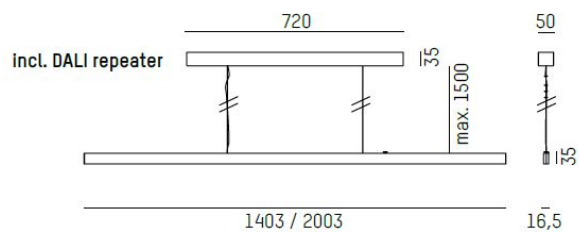

Magnetics pendel

Det innovativa 24-voltsystemet Magnetics finns även som pendlad singelarmatur. Pendelarmaturen i en H-profil i tvåring; olika längder 1403mm och 2003mm inklusive DALI-repeater. Ljusinsatser beställs separat, kombinera ljusa linjer direkt/indirekt och/eller spotlights.

DIMENSIONER

Bredd	16,5 mm
Höjd/djup	35 mm

DIMENSIONER (forts)

Längd	1403 / 2003 mm
Kapslingsklass	IP20
Styrning	DALI, Ej dimbar
Kapslingsfärg	Svart
Material kapsling	Aluminium
Pendellängd	1500 mm

Måttritning