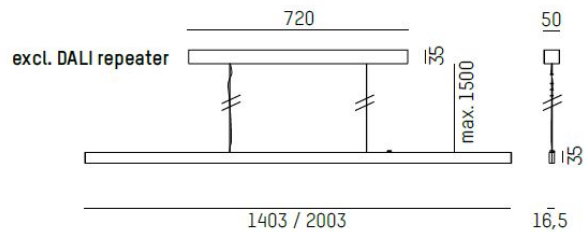

DIMENSIONER

Bredd	16,5 mm
Höjd/djup	35 mm

DIMENSIONER (forts)

Längd	1403 / 2003 mm
Kapslingsklass	IP20
Styrning	DALI, Ej dimbar
Kapslingsfärg	Svart
Material kapsling	Aluminium
Pendellängd	1500 mm

Måttritning