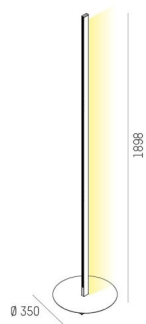

Måttitning