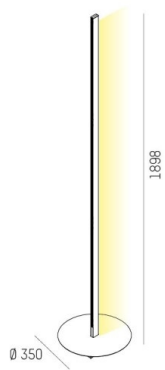

Magnetics golv

Det innovativa 24-voltssystemet Magnetics från Molto Luce finns även som golvstängd singelarmatur. Golvprofilen som är 1898mm hög kommer med indirekt ljus på 1590lm. Som tillbehör kan man kombinera med direkt ljus eller Magnetics-spotlights.

Läs mer om Magnetics <https://cardi.se/referenser/magnetics>.

MOLTO LUCE®

LJUSTEKNISKA DATA

Armaturljusflöde	1590 lm
Färgbeständighet	SDCM 3
Färgtemperatur	2700 K, 3000 K, 4000 K
Färgåtergivningindex (CRI)	90-100
Ljusfördelning	Symmetrisk
Ljustuttag	Direkt/indirekt
Nominell livstid L80/B10 vid 25 °C	50000

Bredd	(fot) Ø360 mm
Längd	1898 mm
Kapslingsklass	IP20
Kapslingsfärg	Svart
Material kapsling	Aluminium

Måttitning

Ljusfördelningskurva