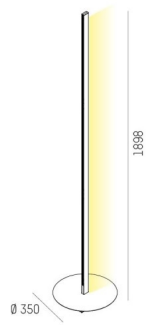

**DIMENSIONER (forts)**

Bredd	(fot) Ø360 mm
Längd	1898 mm

**TEKNISKA DATA**

Kapslingsklass	IP20
----------------	------

**UTFÖRANDE**

Kapslingsfärg	Svart
Material kapsling	Aluminium

## Måttritning