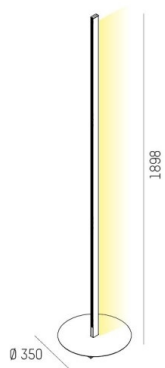

Måttitning