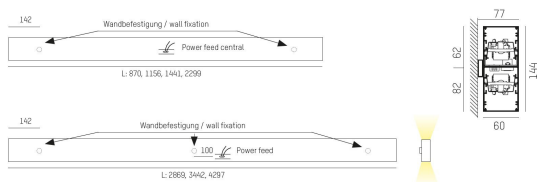

Log Out U/D Vagg

Log Out U/D Vagg fraring;n Molto Luce har upp- och nedaring;triktat ljus fouml;r utanparing;liggande montering, och finns i ett flertal langder fraring;n 870mm upp till 4297mm i anodiserad aluminium, vit eller svart. Armaturen auml;r tillverkad i aluminium och finns med antingen opalt eller mikroprismatiskt blauml;ndskydd. Finns fouml;r ljusreglering med DALI. Vauml;ggfauml;ste medfouml;ljer.

DIMENSIONER

Bredd	60 mm
-------	-------

DIMENSIONER (forts)

Höjd/djup	144 mm
Längd	870 / 1156 / 1441 / 2299 / 2869 / 3442 / 4297 mm

TEKNISKA DATA

Kapslingsklass	IP20
Styrning	DALI, Ej dimbar

UTFÖRANDE

Justerbarhet	Ej justerbar
Kapslingsfärg	Vit / Svart / Alu
Material kapsling	Aluminium

Måttritning

Ljusfördelningskurva