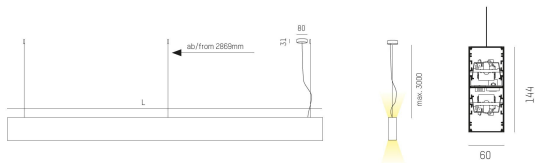

Log Out U/D Pendel

Log Out U/D Pendel från Molto Luce har direkt/indirekt ljusfördelning och finns i ett flertal längder från 870mm upp till 4297mm i vit, svart eller aluminium. Armaturen är tillverkad i aluminium och finns med antingen opalt eller mikroprismatiskt bländskydd. Levereras med kombidon samt 3m kabel och pendellängden kan justeras utan verktyg. Finns för ljusreglering med DALI.

7 längder

Mikroprismatiskt eller Opalt bländskydd

3000K, 4000K

MOLTO LUCE®

Måttitning

Ljusfördelningskurva