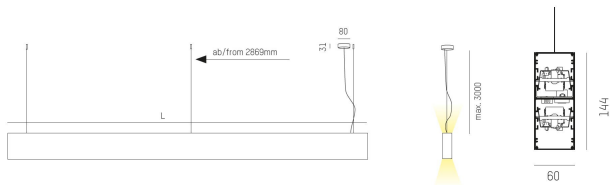

## Log Out U/D Pendel

Log Out U/D Pendel från Molto Luce har direkt/indirekt ljusfördelning och finns i ett flertal längder från 870mm upp till 4297mm i vit, svart eller aluminium. Armaturen är tillverkad i aluminium och finns med antingen opalt eller mikroprismatiskt bländskydd. Levereras med kombidon samt 3m kabel och pendellängden kan justeras utan verktyg. Finns för ljusreglering med DALI.

<ul>

<li>7 längder</li>

<li>Mikroprismatiskt eller Opalt bländskydd</li>

<li>3000K, 4000K</li>

</ul>

MOLTO LUCE®

# Måttritning