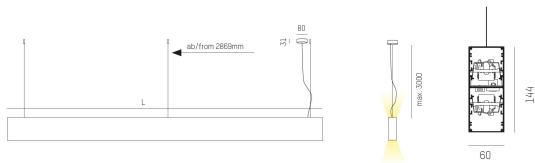

Måttitning