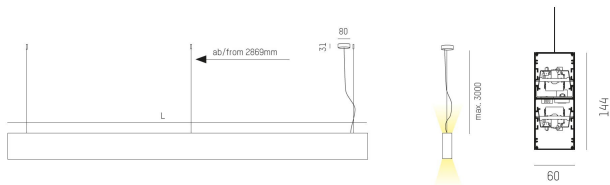

Log Out U/D Pendel

Log Out U/D Pendel från Molto Luce har direkt/indirekt ljusfördelning och finns i ett flertal längder från 870mm upp till 4297mm i vit, svart eller aluminium. Armaturen är tillverkad i aluminium och finns med antingen opalt eller mikroprismatiskt bländskydd. Levereras med kombidon samt 3m kabel och pendellängden kan justeras utan verktyg. Finns för ljusreglering med DALI.

7 längder

Mikroprismatiskt eller Opalt bländskydd

3000K, 4000K

MOLTO LUCE®

Mått ritning

Ljusfördelningskurva