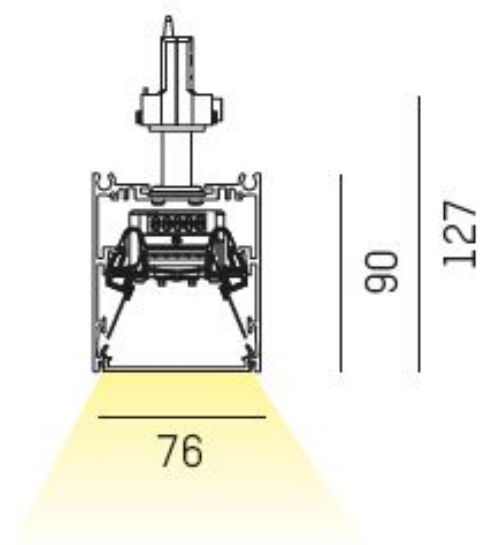

Bredd	76 mm
Höjd/djup	127 mm
Längd	1130,5 / 1411 mm
Kapslingsklass	IP20
Styrning	DALI, Ej dimbar
Justerbarhet	Ej justerbar
Kapslingsfärg	Vit / Svart / Alu

Måttritning

Ljusfördelningskurva