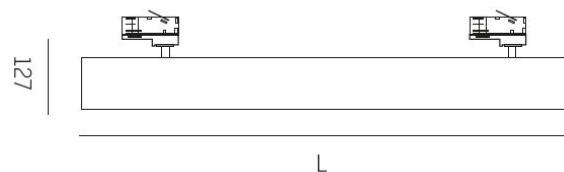

Log Out 2.1 Track

Log Out 2.1 Track från Molto Luce är gjord för montering 3-fasskena finns i två olika längder och i högprestanda eller "high output"-varianter. Log out 2.1 finns med två val av belysningsöverskydd: opal och mikroprisma. Välj mellan T/S eller DALI.

2 längder

Mikroprismatiskt eller Opal belysningsöverskydd

2700K, 3000K, 4000K

MOLTO LUCE®

LJUSTEKNISKA DATA

Armaturljusflöde	1940 - 4920 lm
Färgbeständighet	SDCM 3
Färgtemperatur	2700 K, 3000 K, 4000 K
Färgåtergivningindex (CRI)	80-89
Ljusfördelning	Symmetrisk
Ljustuttag	Direkt
Nominell livstid L80/B10 vid 25 °C	50000
Spridningsvinkel	Mediumstrålande 20-40°

Bredd	76 mm
Höjd/djup	127 mm
Längd	1130,5 / 1411 mm
Kapslingsklass	IP20
Styrning	DALI, Ej dimbar
Justerbarhet	Ej justerbar
Kapslingsfärg	Vit / Svart / Alu

Måttritning

Ljusfördelningskurva