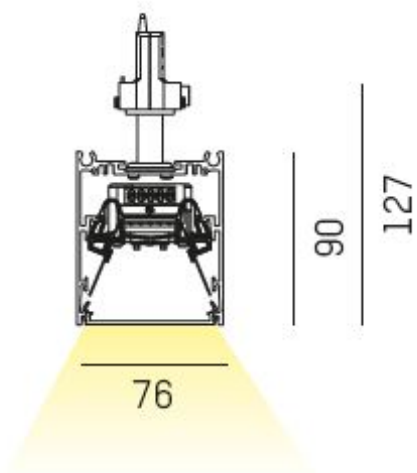

DIMENSIONER (forts)

Bredd	76 mm
Höjd/djup	127 mm
Längd	1130,5 / 1411 mm

TEKNISKA DATA

Kapslingsklass	IP20
Styrning	DALI, Ej dimbar

UTFÖRANDE

Justerbarhet	Ej justerbar
Kapslingsfärg	Vit / Svart / Alu

Måttritning