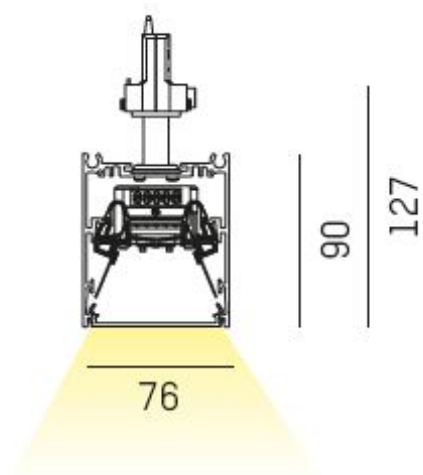

DIMENSIONER (forts)

Bredd	76 mm
Höjd/djup	127 mm
Längd	1130,5 / 1411 mm

TEKNISKA DATA

Kapslingsklass	IP20
Styrning	DALI, Ej dimbar

UTFÖRANDE

Justerbarhet	Ej justerbar
Kapslingsfärg	Vit / Svart / Alu

Måttritning