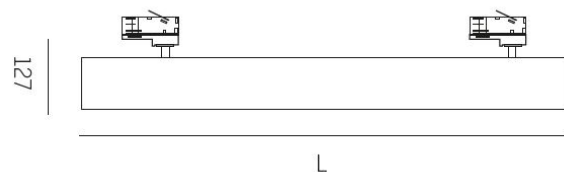

Log Out 2.1 Track

Log Out 2.1 Track från Molto Luce är gjord för montering 3-fasskena finns i två olika längder och i högpresterande eller "high output"-varianter. Log out 2.1 finns med två val av belysningsöverskydd: opal och mikroprisma. Välj mellan T/S eller DALI.

2 längder

Mikroprismatiskt eller Opal belysningsöverskydd

2700K, 3000K, 4000K

MOLTO LUCE®

LJUSTEKNISKA DATA

Armaturljusflöde	1940 - 4920 lm
Färgbeständighet	SDCM 3
Färgtemperatur	2700 K, 3000 K, 4000 K
Färgåtergivningindex (CRI)	80-89
Ljusfördelning	Symmetrisk
Ljustuttag	Direkt
Nominell livstid L80/B10 vid 25 °C	50000
Spridningsvinkel	Mediumstrålande 20-40°

Bredd	76 mm
Höjd/djup	127 mm
Längd	1130,5 / 1411 mm
Kapslingsklass	IP20
Styrning	DALI, Ej dimbar
Justerbarhet	Ej justerbar
Kapslingsfärg	Vit / Svart / Alu

Måttritning

Ljusfördelningskurva