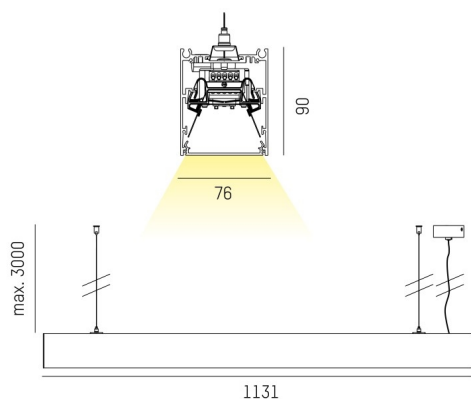

DIMENSIONER

Bredd	76 mm
-------	-------

DIMENSIONER (forts)

Höjd/djup	90 mm
Längd	1130,5 / 1411 / 2255 / 2816 / 3379 / 4220 mm

TEKNISKA DATA

Kapslingsklass	IP20
Styrning	DALI, Ej dimbar

UTFÖRANDE

Justerbarhet	Ej justerbar
Kapslingsfärg	Vit / Svart / Alu
Material kapsling	Aluminium

Måttitning

Ljusfördelningskurva