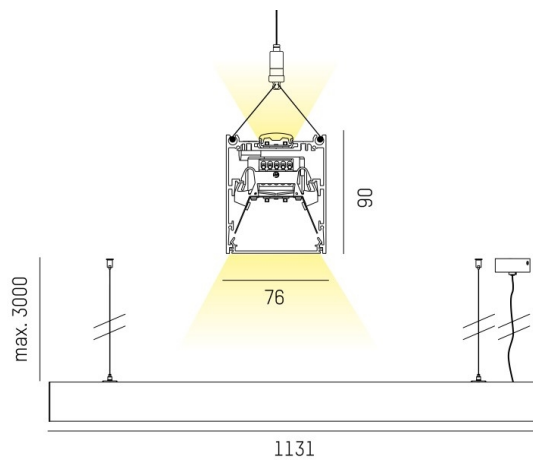

Måttitning