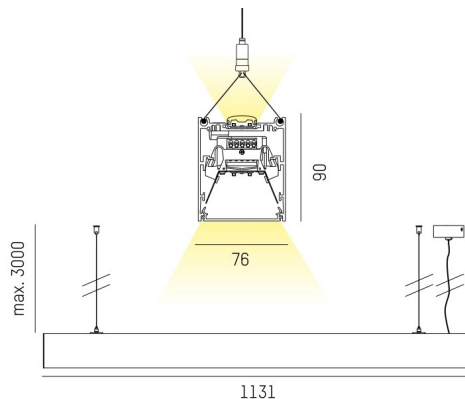

DIMENSIONER

Bredd	76 mm
-------	-------

DIMENSIONER (forts)

Höjd/djup	90 mm
Längd	1130,5 / 1411 / 2255 / 2816 / 3379 / 4220 mm

TEKNISKA DATA

Kapslingsklass	IP20
Styrning	DALI, Ej dimbar

UTFÖRANDE

Justerbarhet	Ej justerbar
Kapslingsfärg	Vit / Svart / Alu
Material kapsling	Aluminium

Måttitning

Ljusfördelningskurva