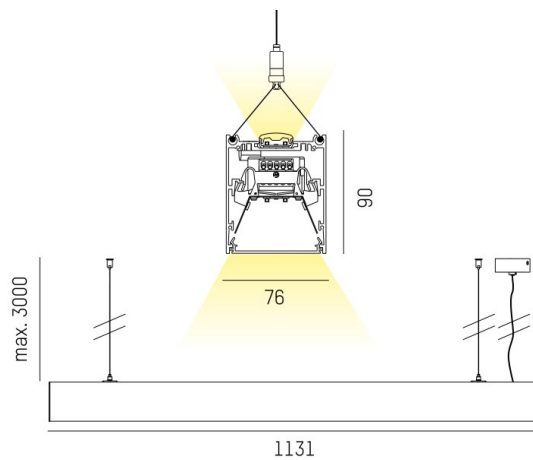

DIMENSIONER

Bredd	76 mm
-------	-------

DIMENSIONER (forts)

Höjd/djup	90 mm
Längd	1130,5 / 1411 / 2255 / 2816 / 3379 / 4220 mm
Kapslingsklass	IP20
Styrning	DALI, Ej dimbar
Justerbarhet	Ej justerbar
Kapslingsfärg	Vit / Svart / Alu
Material kapsling	Aluminium

Måtritning

Ljusfördelningskurva