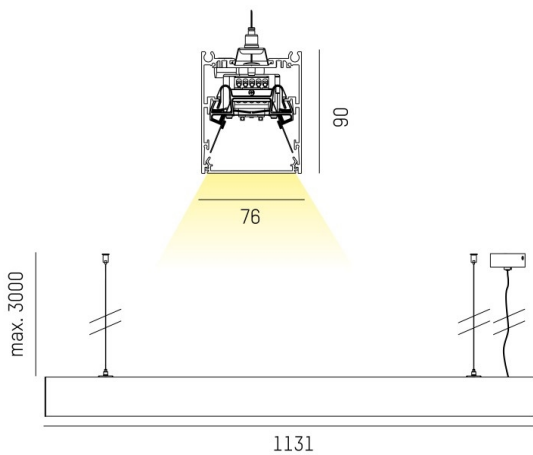

Måttitning