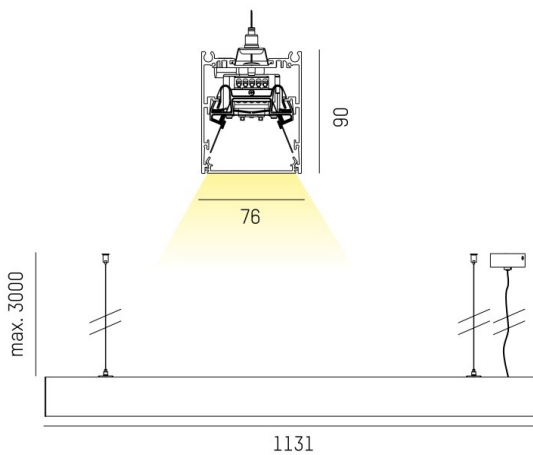

DIMENSIONER

Bredd	76 mm
-------	-------

DIMENSIONER (forts)

Höjd/djup	90 mm
Längd	1130,5 / 1411 / 2255 / 2816 / 3379 / 4220 mm
Kapslingsklass	IP20
Styrning	DALI, Ej dimbar
Justerbarhet	Ej justerbar
Kapslingsfärg	Vit / Svart / Alu
Material kapsling	Aluminium

Måtritning

Ljusfördelningskurva